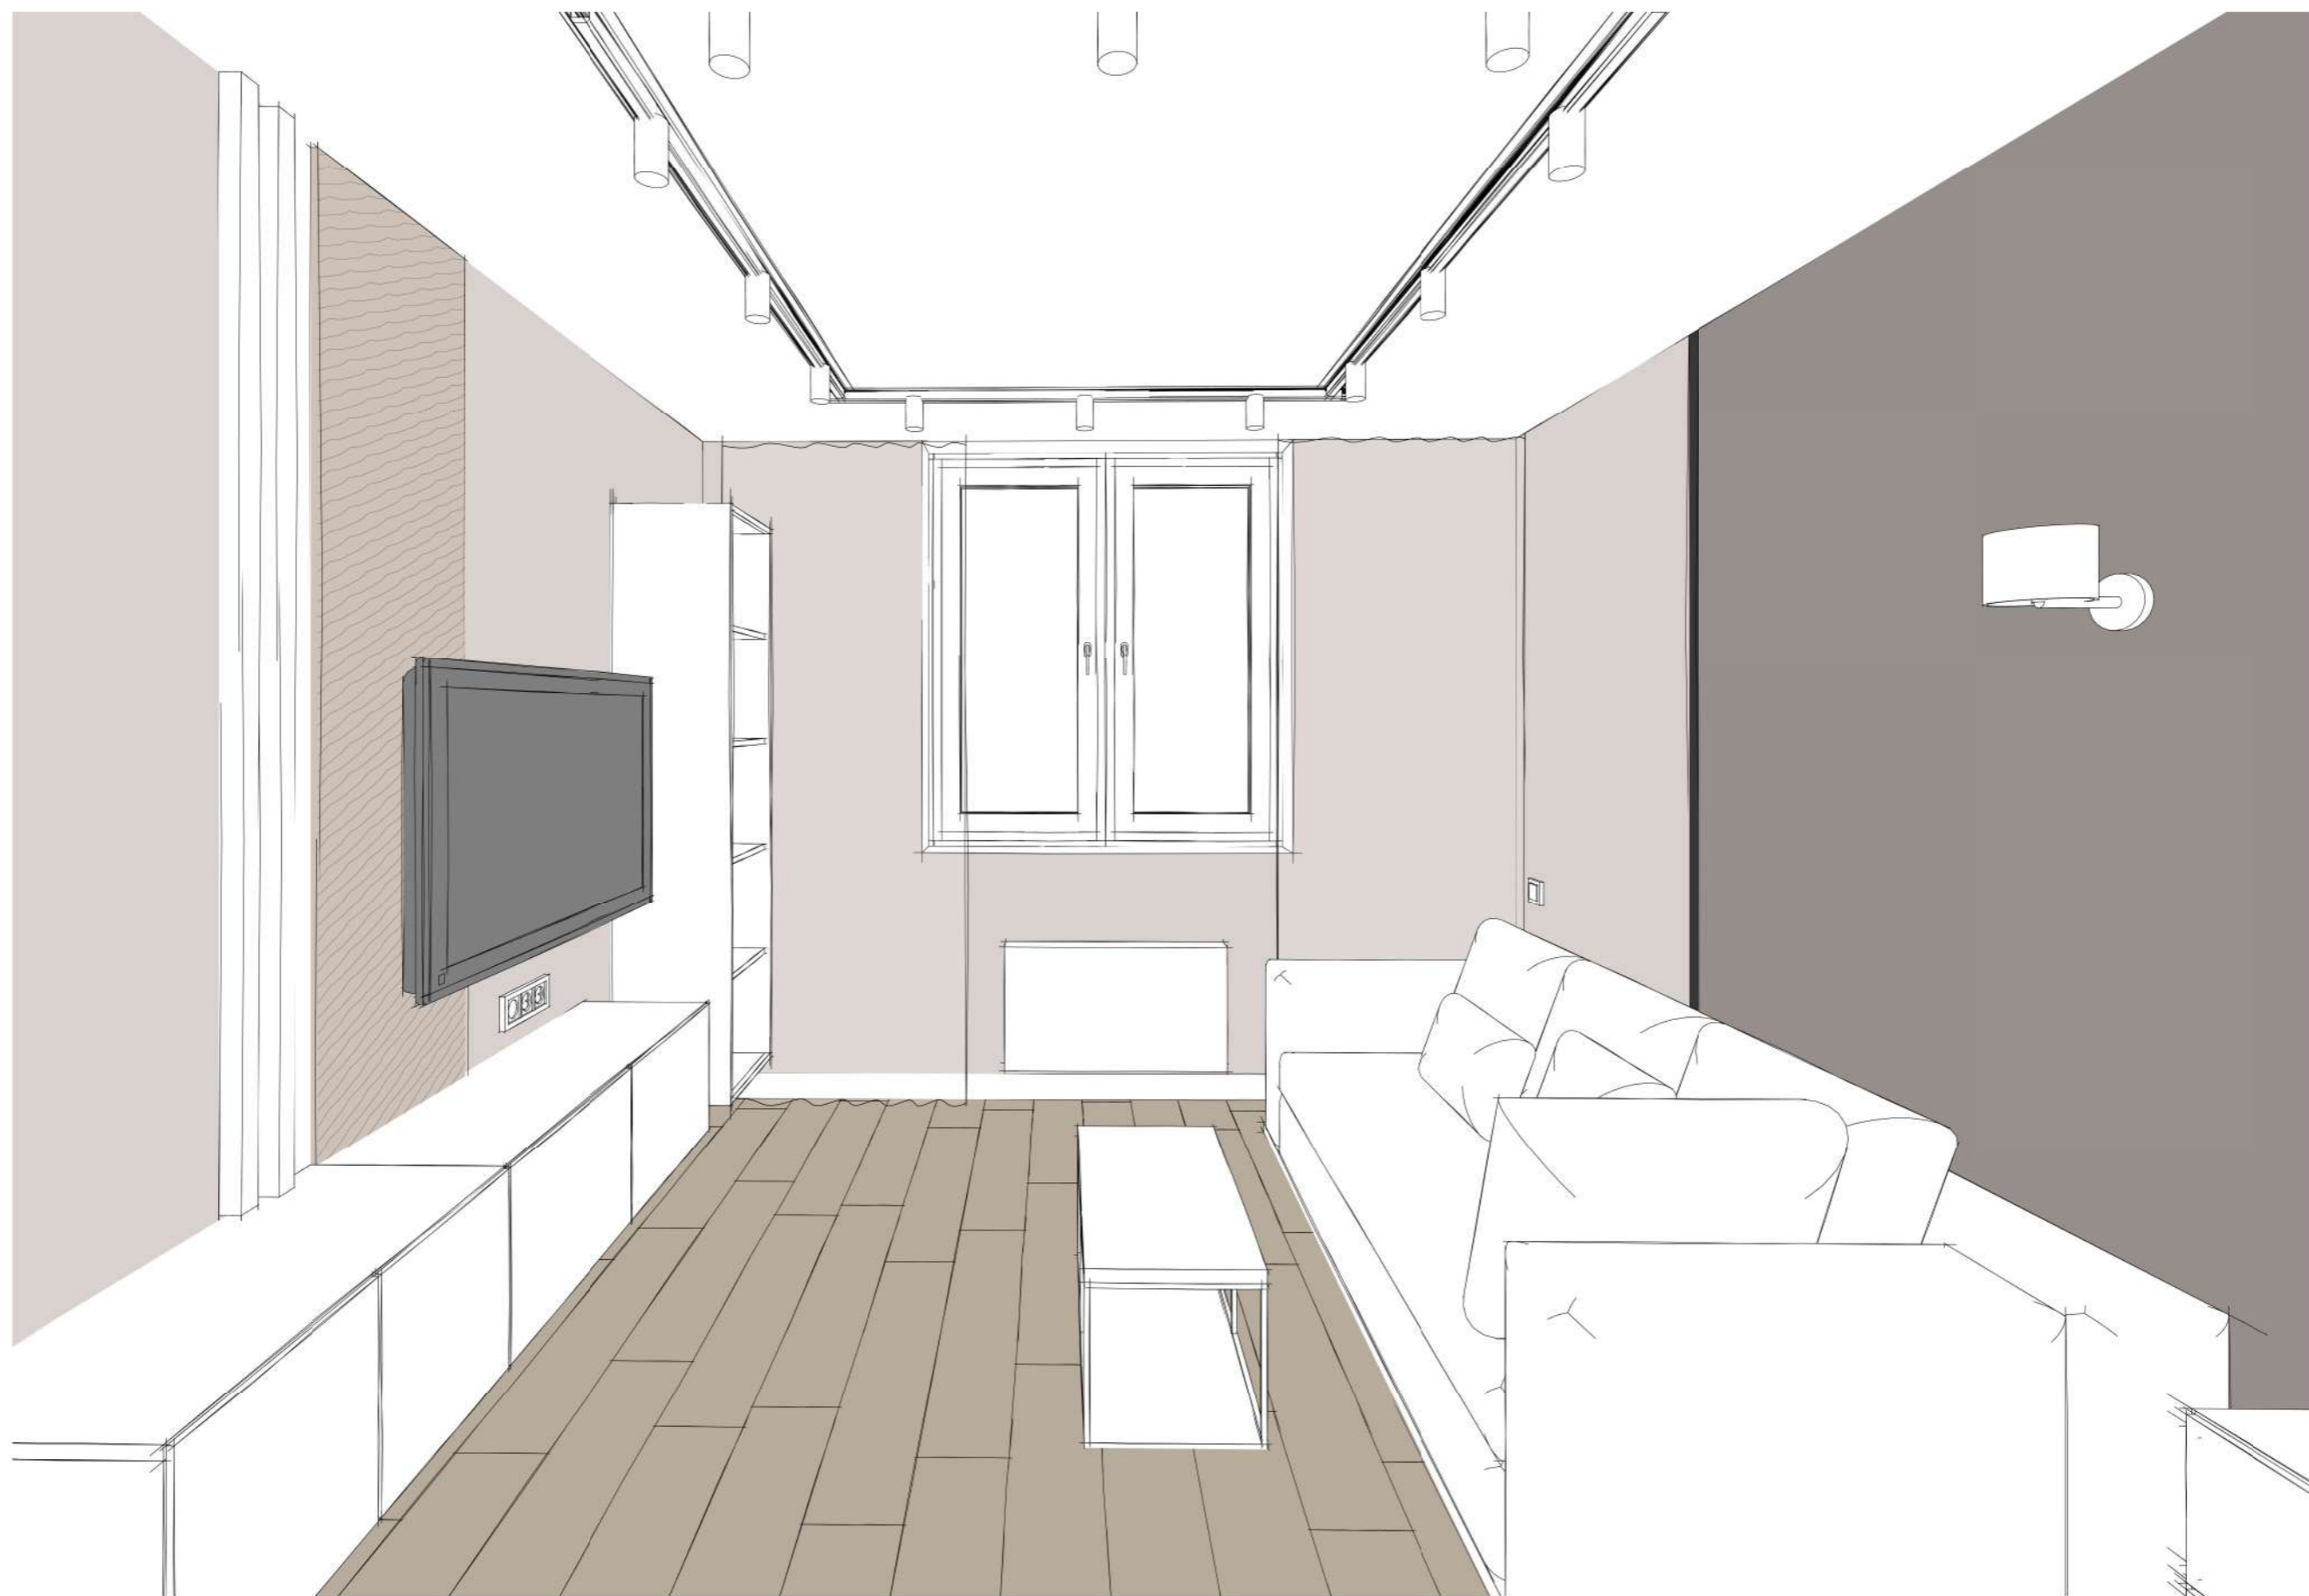

Пр. Просвещения 43 кв 2118	Масштаб	Лист	Листов
						35	54
Разраб.	Амирова О. М.	Подпись	Дата	Гостиная. 3D план расстановки мебели. Лист 1	Александр +7-911-21-626-81		
Проверил	Бриллиантов А.				Ольга +7-960-271-12-69	 АВ-SPB.RU