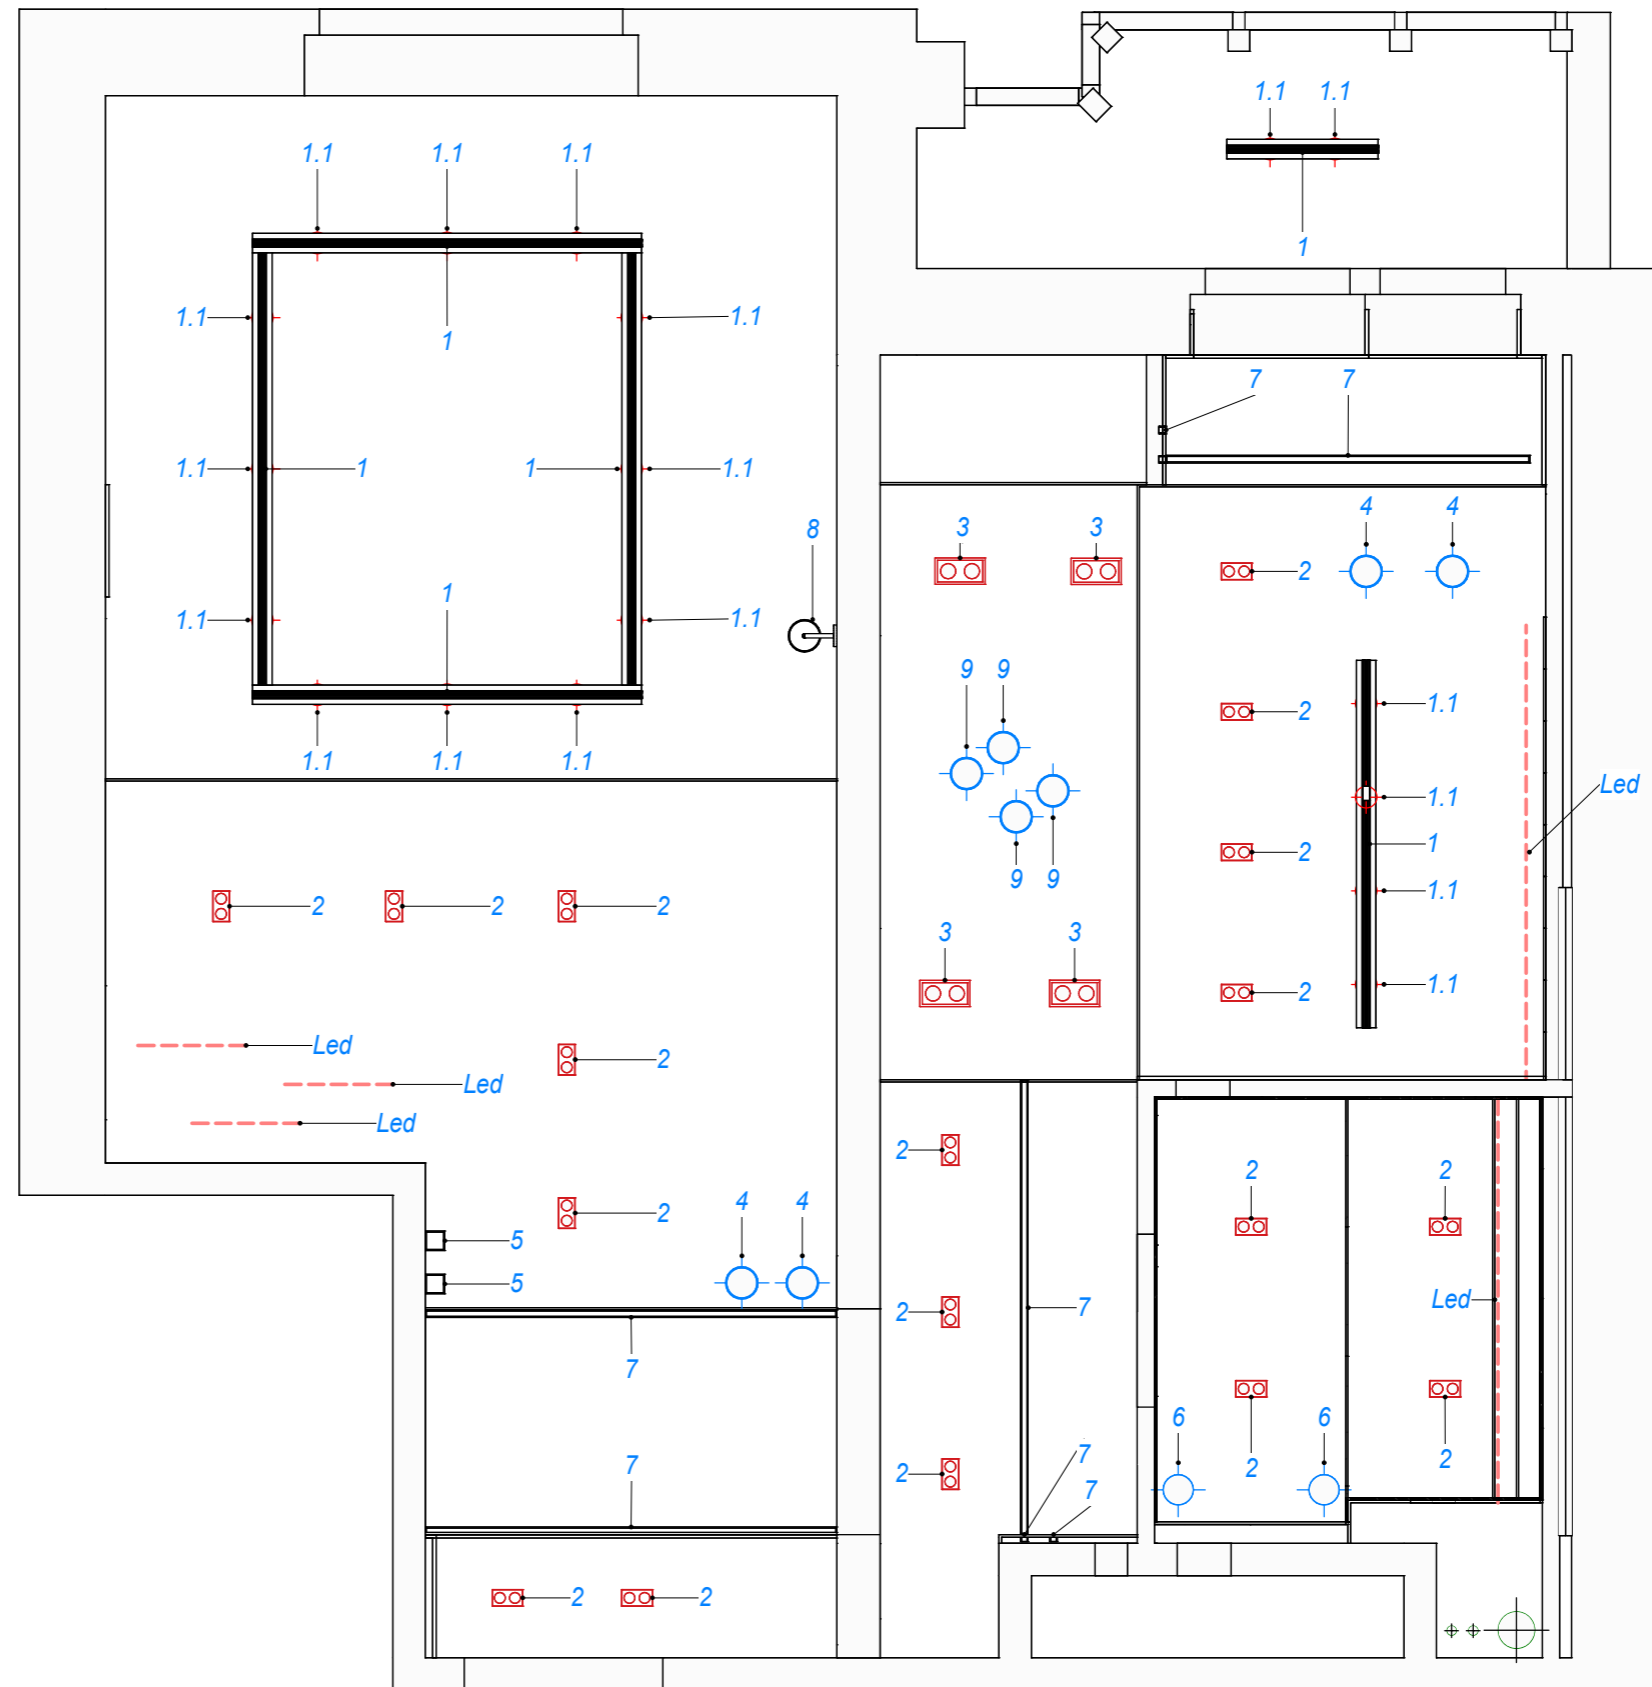

Пр. Просвещения 43 кв 2118			Масштаб	Лист	Листов
				План маркировки освещения			1 : 35	16	54
Разраб.	Амирова О. М.	Подпись	Дата	Александр +7-911-21-626-81 Ольга +7-960-271-12-69			 АВ-SPB.RU		
Проверил	Бриллиантов А.