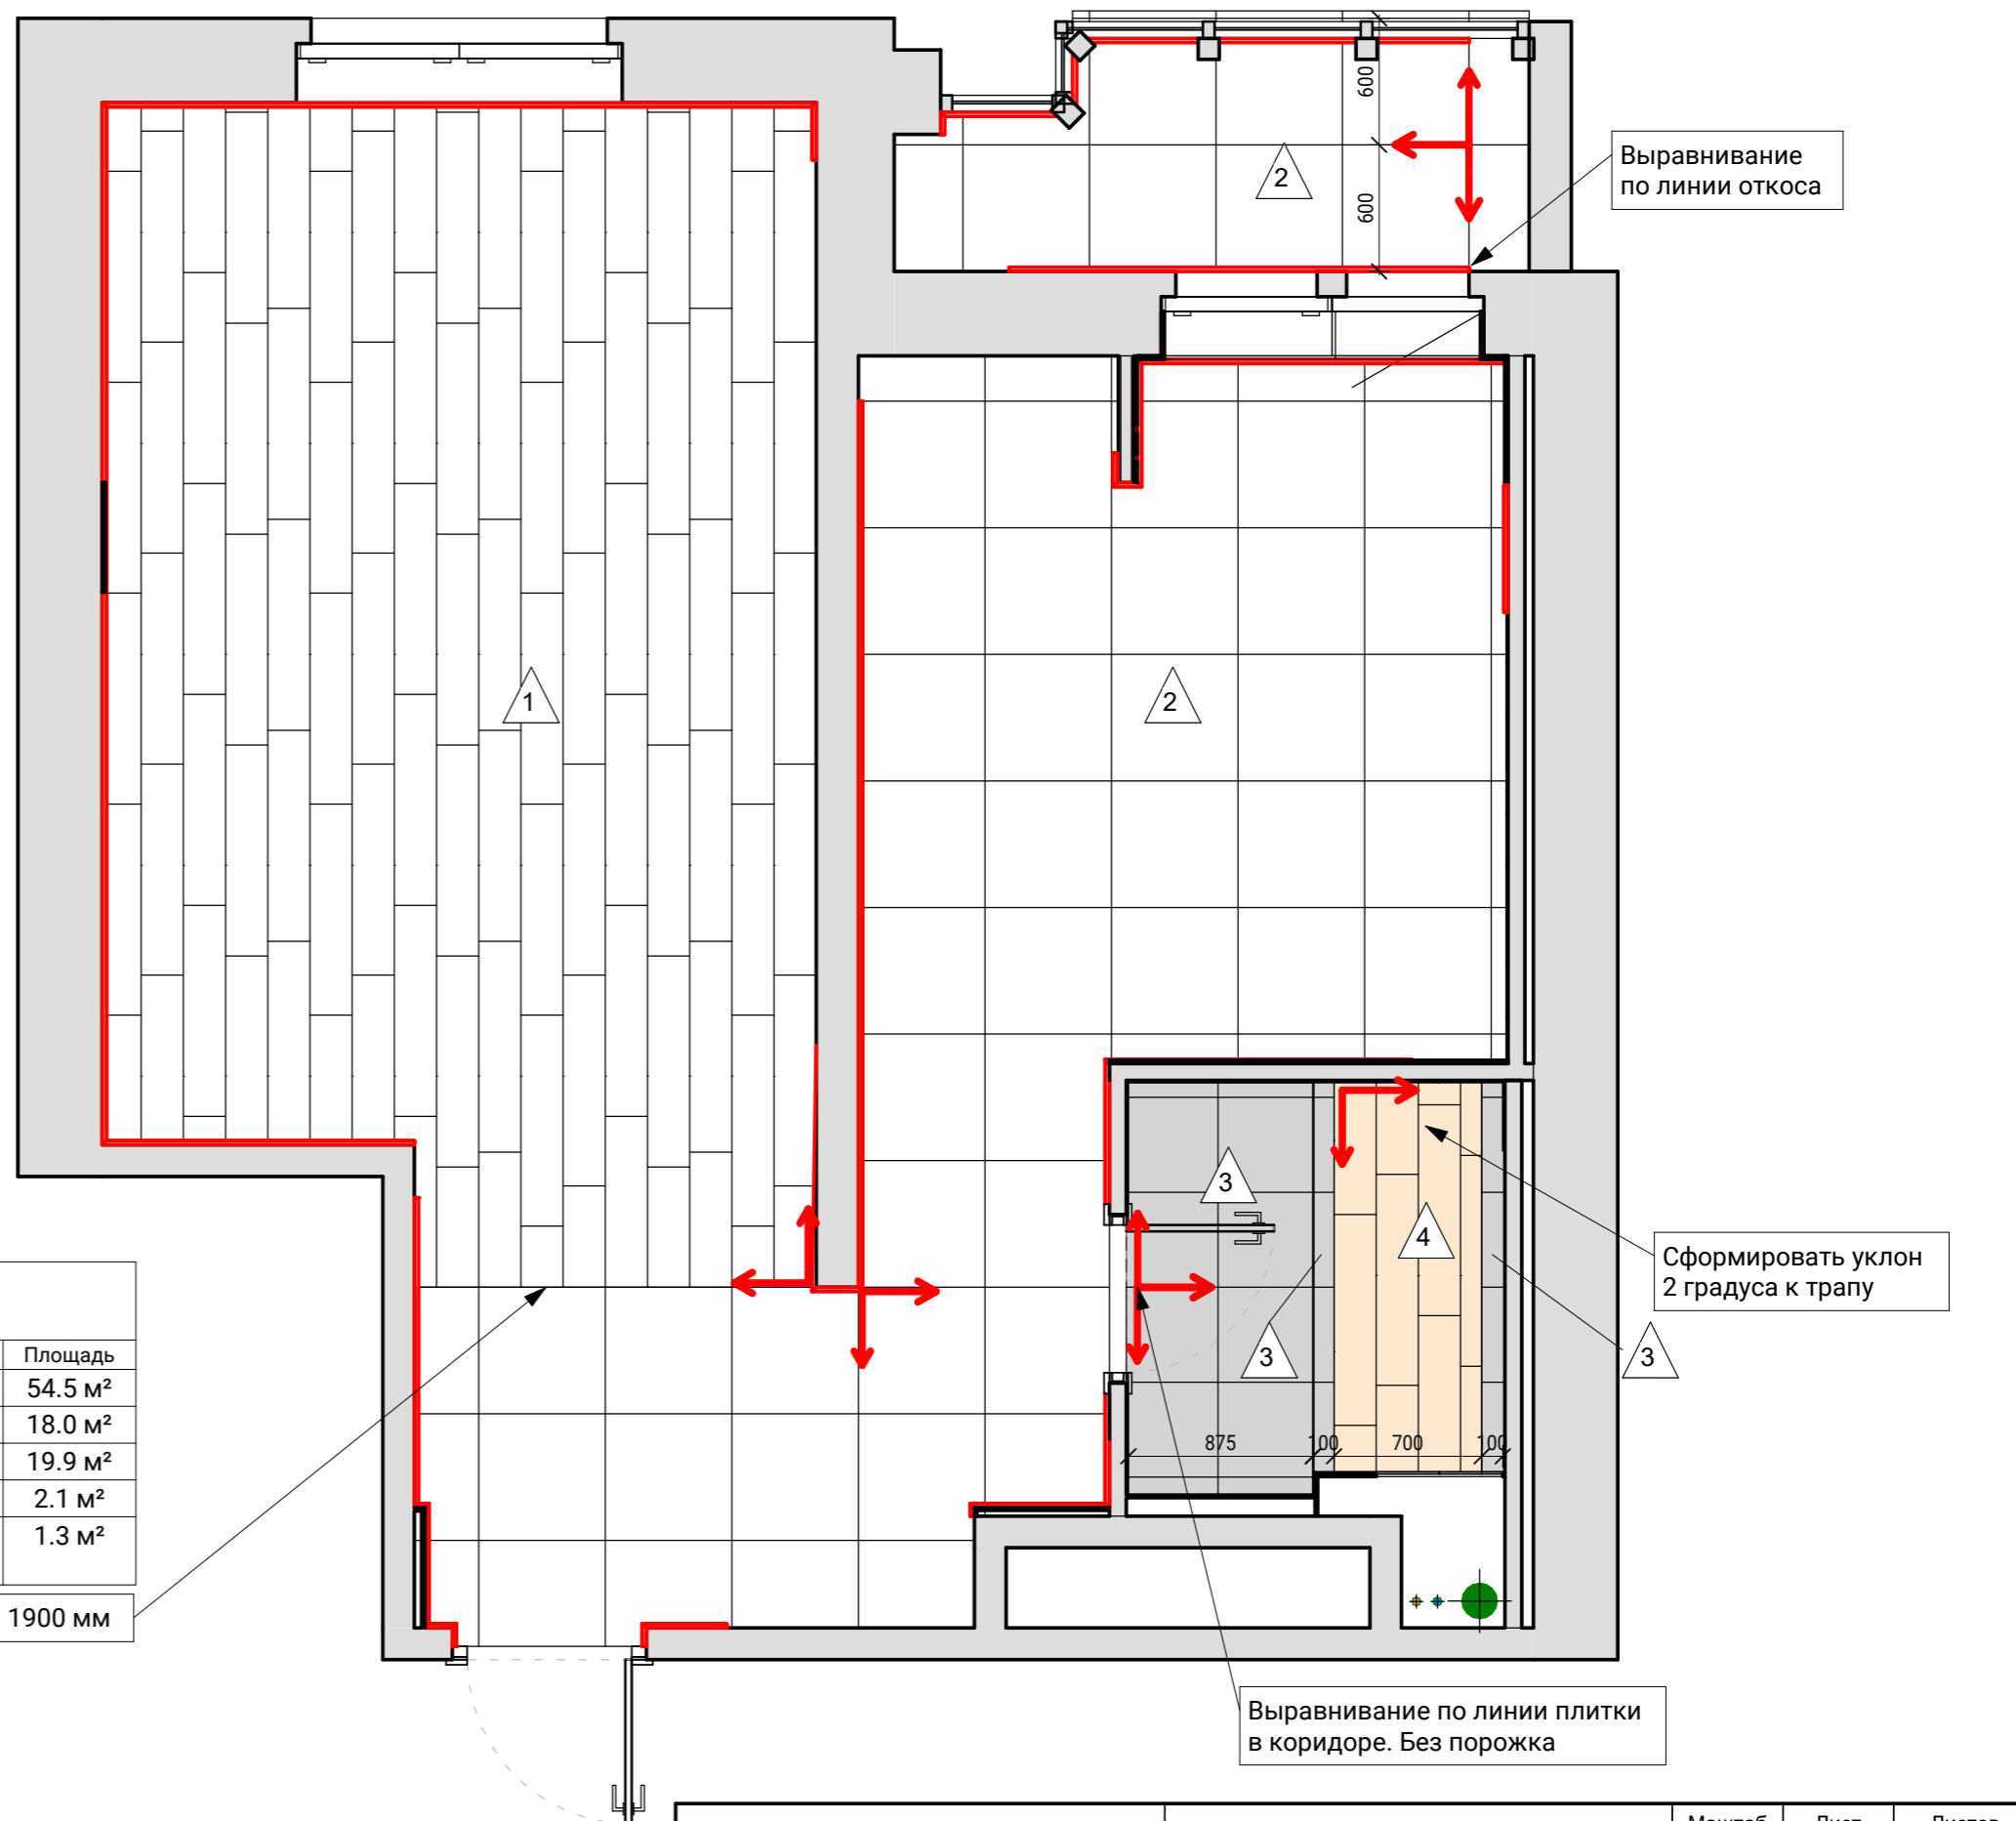

Начало раскладки напольных покрытий

Спецификация Плинтусов

Марка	Описание	Длина
1	Плинтус алюминиевый Н=100 мм	34.9 м

Спецификация напольных покрытий

Марка	Помещение	Площадь
		54.5 м²
1	Ламинат	18.0 м²
2	Плитка напольная La Faenza Pretiosa W 600x600 мм	19.9 м²
3	Плитка напольная Imola Ceramica Anthea 45A	2.1 м²
4	Плитка напольная TUBADZIN ROYAL PLACE WOOD STRUKTURA 898X223 мм	1.3 м²

Порожек пробковый 1900 мм

Количество плитки в санузлы смотреть на плане раскладок санузла!

*Паркет, плитка, плинтус рассчитаны, без учета запаса на подрезку, сколы и способ укладки!

Пр. Просвещения 43 кв 2118				Масштаб	Лист	Листов
				1 : 35	15	54
Разраб.	Амирова О. М.	Подпись	Дата	Александр +7-911-21-626-81		
Проверил	Бриллиантов А.	План напольных покрытий		Ольга +7-960-271-12-69		АБ spb AB-SPB.RU