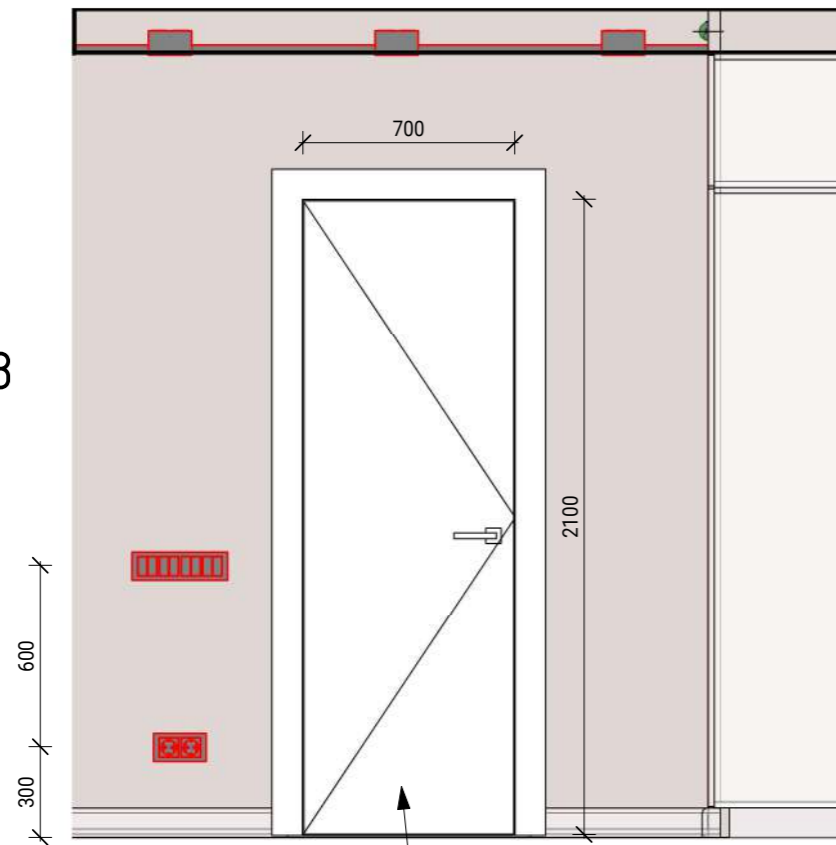

Эскиз П-3

П-3