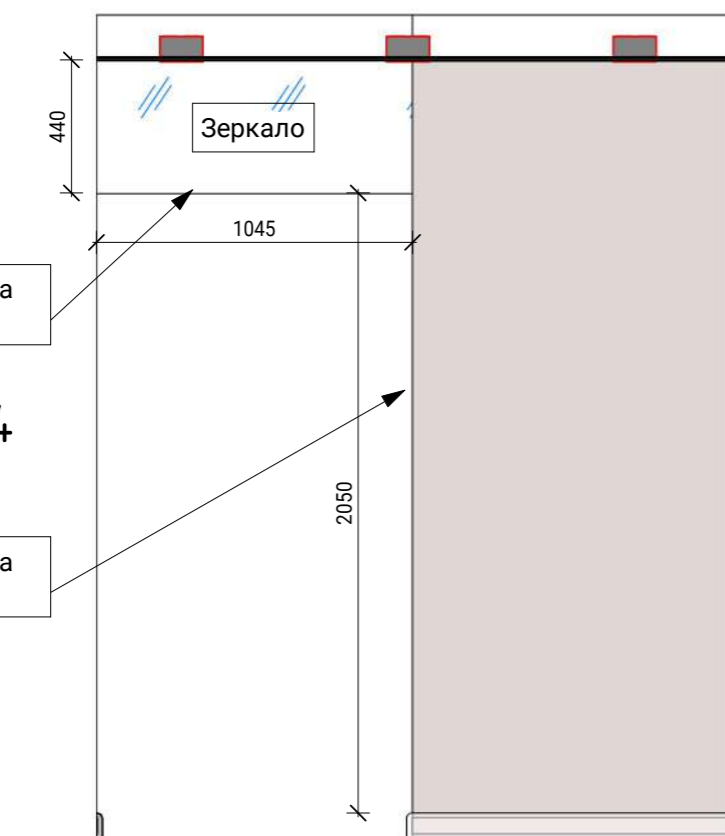

Скрытая дверь без наличника

П-4

Зеркало

Зеркало с торца
200x1045

Зеркало с торца
200x2015