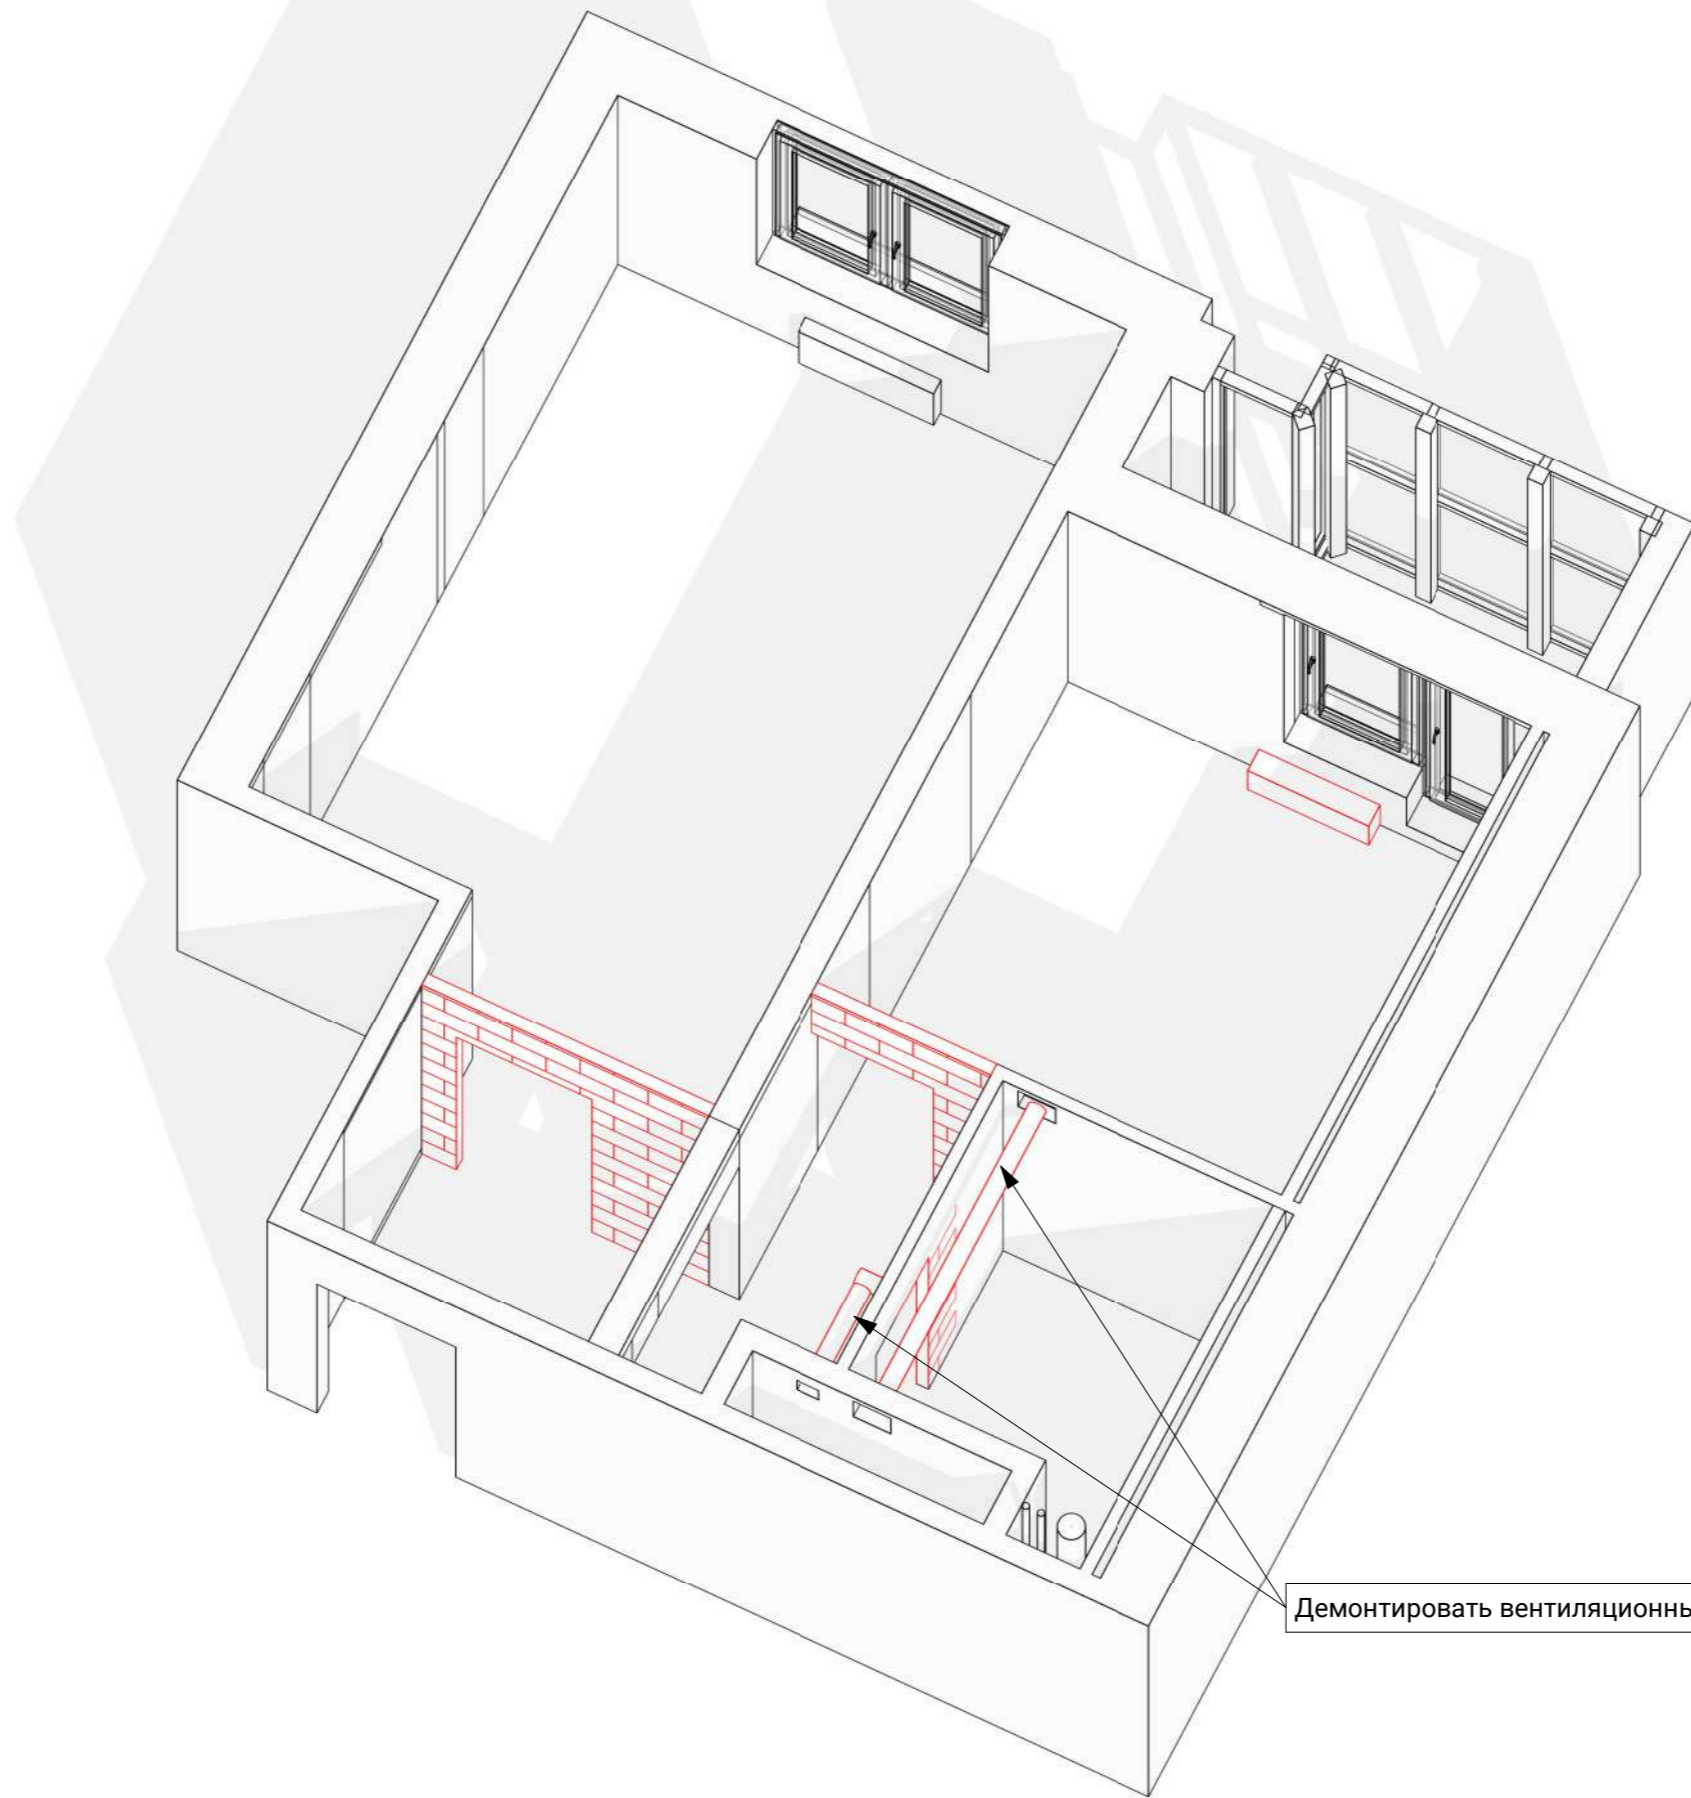

Ведомость демонтажа стен			
Марка	Пример	Тип стены	Площадь
1		Пеноблок	5.6 м <sup>2</sup>

Общий итог

5.6 м<sup>2</sup>

				Пр. Просвещения 43 кв 2118			Масштаб	Лист	Листов
				План демонтируемых перегородок			1 : 35	4	54
Разраб.	Амирова О. М.	Подпись	Дата				Александр +7-911-21-626-81		<b>АБ</b> spb AB-SPB.RU
Проверил	Бриллиантов А.						Ольга +7-960-271-12-69		