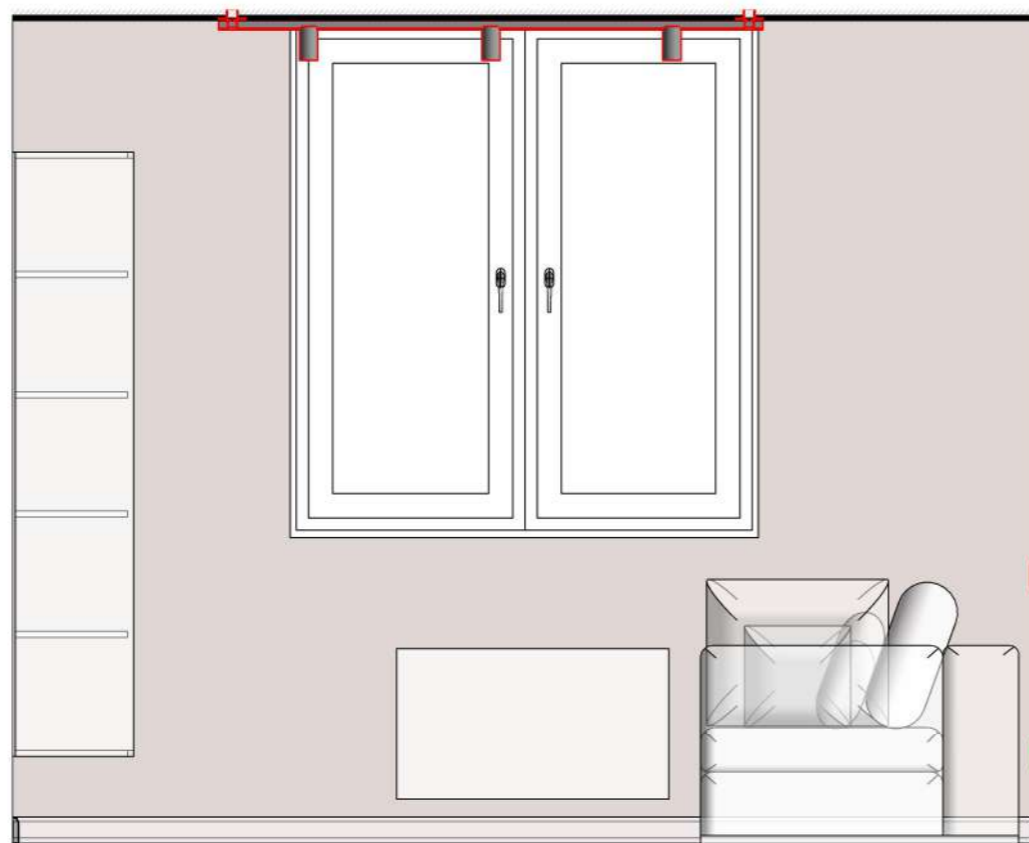

При расхождениях эскиза и чертежа придерживаться информации с чертежа

				Пр. Просвещения 43 кв 2118	Масштаб	Лист	Листов
					1 : 25	22	54
Разраб.	Амирова О. М.	Подпись	Дата	Развертки Гостиная (Г-2, Г-4)	Александр +7-911-21-626-81		АБ spb AB-SPB.RU
Проверил	Бриллиантов А.				Ольга +7-960-271-12-69		

Формат