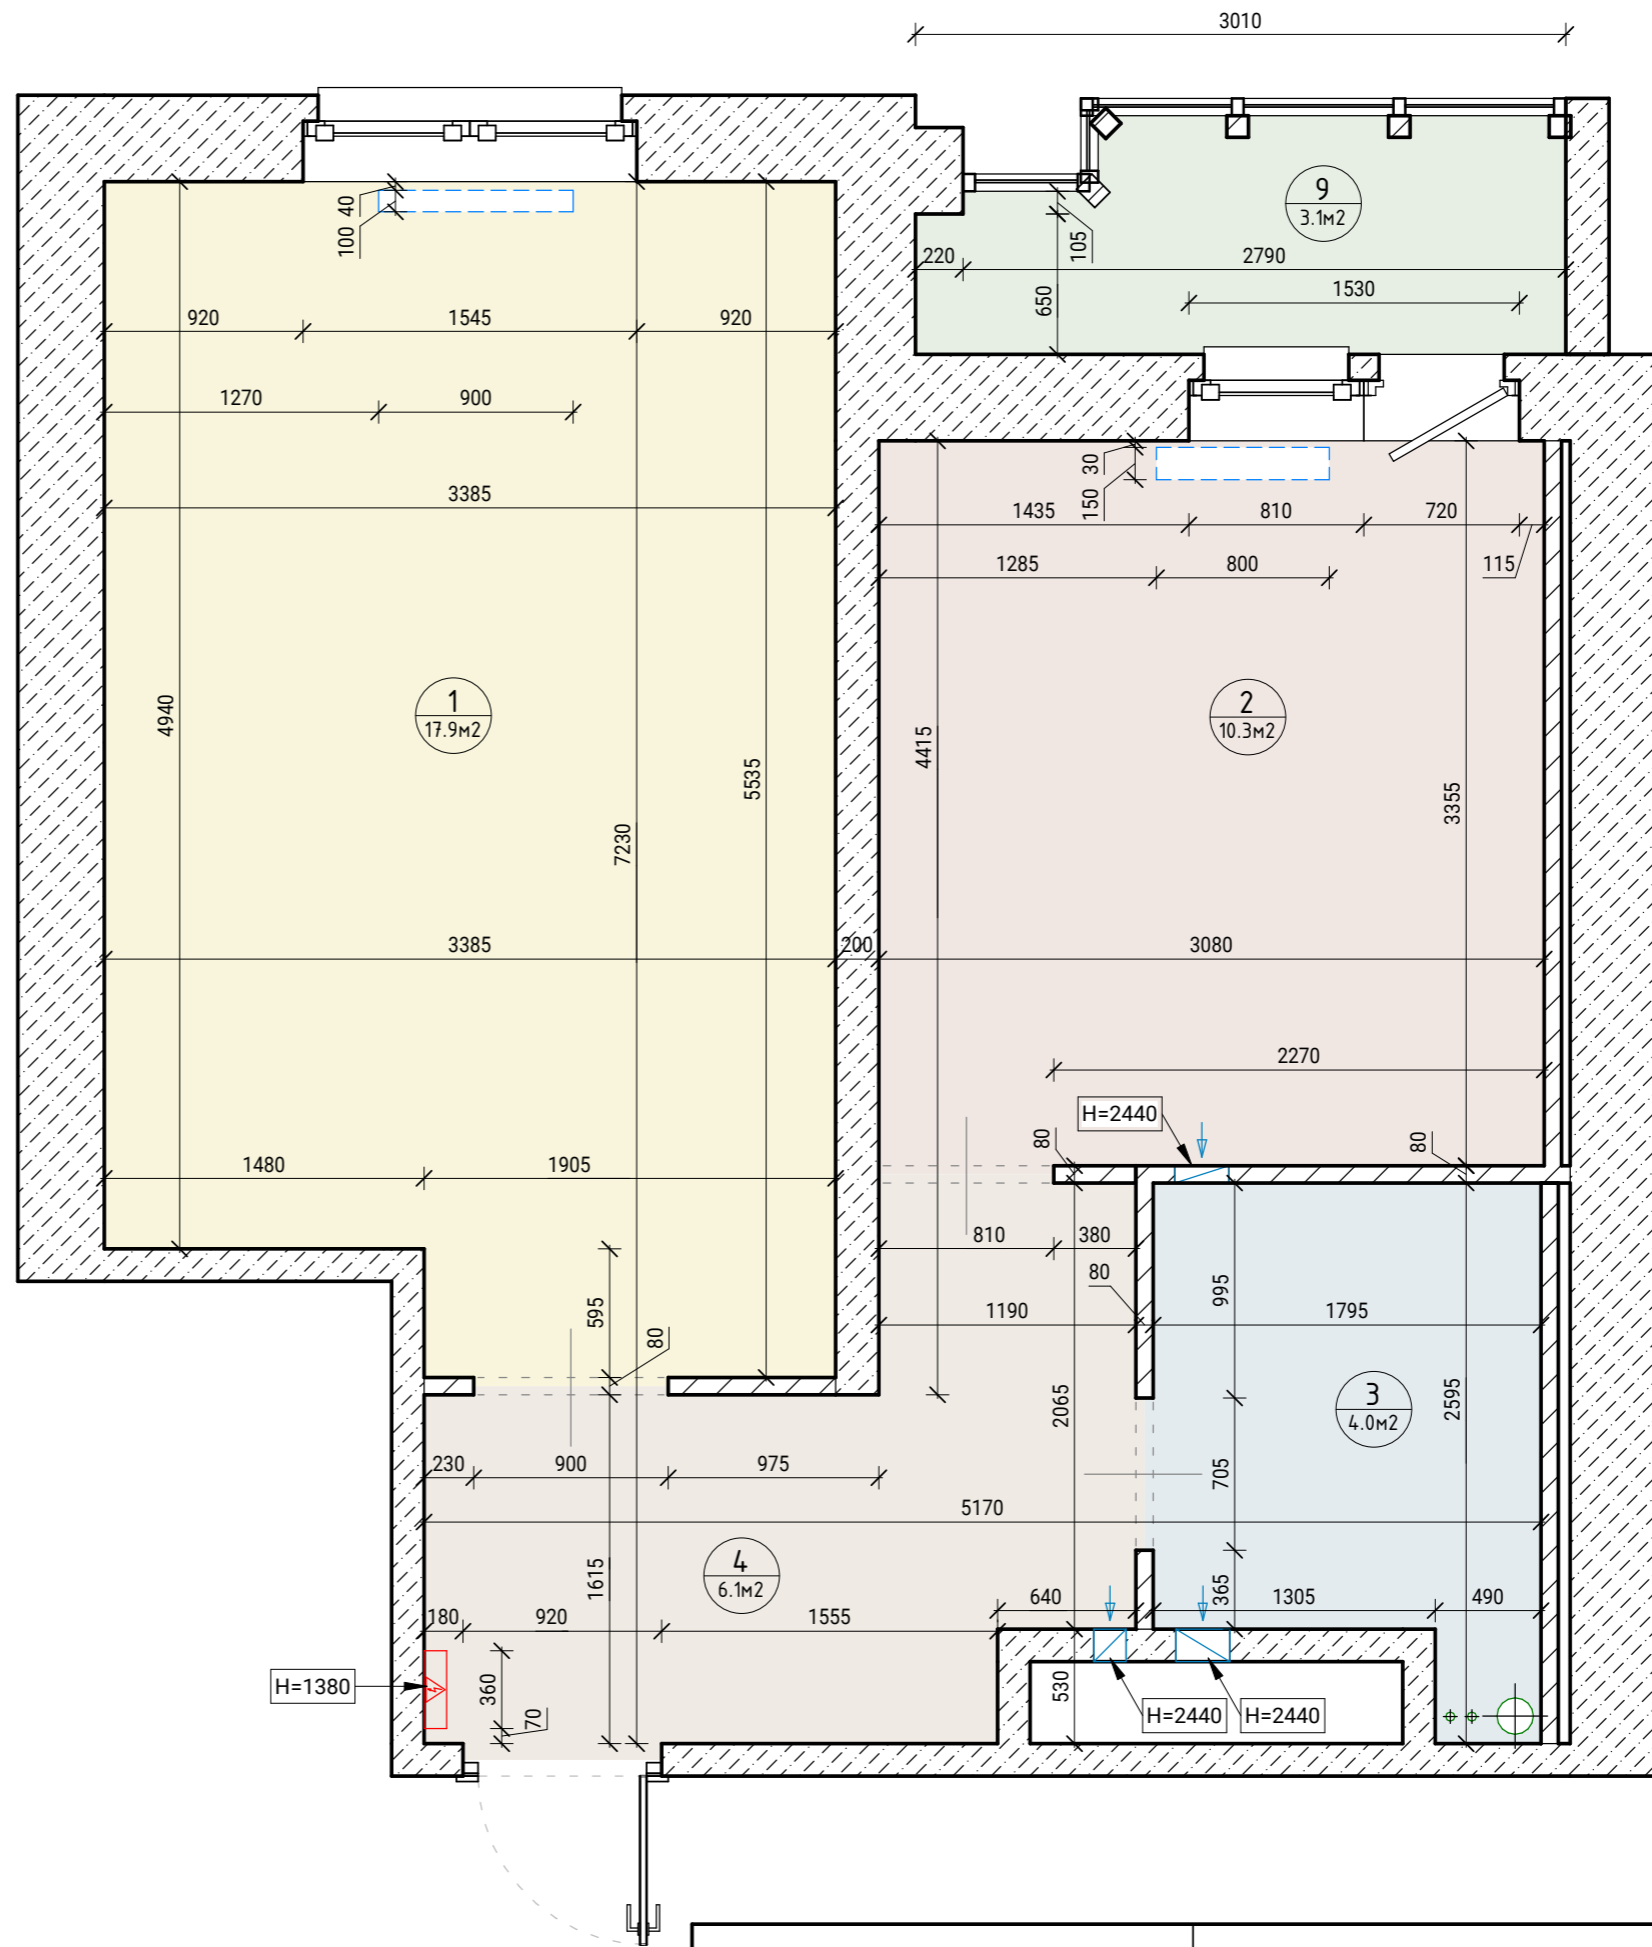

Условные обозначения:

$\frac{6}{15\text{м}^2}$ - Номер помещения / площадь

Экспликация помещений

Номер пом.	Наименование	Площадь
1	Гостиная	17.9 м²
2	Кухня	10.3 м²
3	Ванная	4.0 м²
4	Коридор	6.1 м²
9	Балкон	3.1 м²
Общий итог: 5		41.4 м²

Условные обозначения:

- Радиатор отопления.
- Отверстие вент. канала.
- Электро щит.
- 3.060 - Высотная отметка от перекрытия потолка до пола, стяжка.

				Пр. Просвещения 43 кв 2118			
				Масштаб Как указано	Лист 3	Листов 54	
Разраб.	Амирова О. М.	Подпись	Дата	Обмерочный план		Александр +7-911-21-626-81	АБ spb AB-SPB.RU
Проверил	Бриллиантов А.					Ольга +7-960-271-12-69