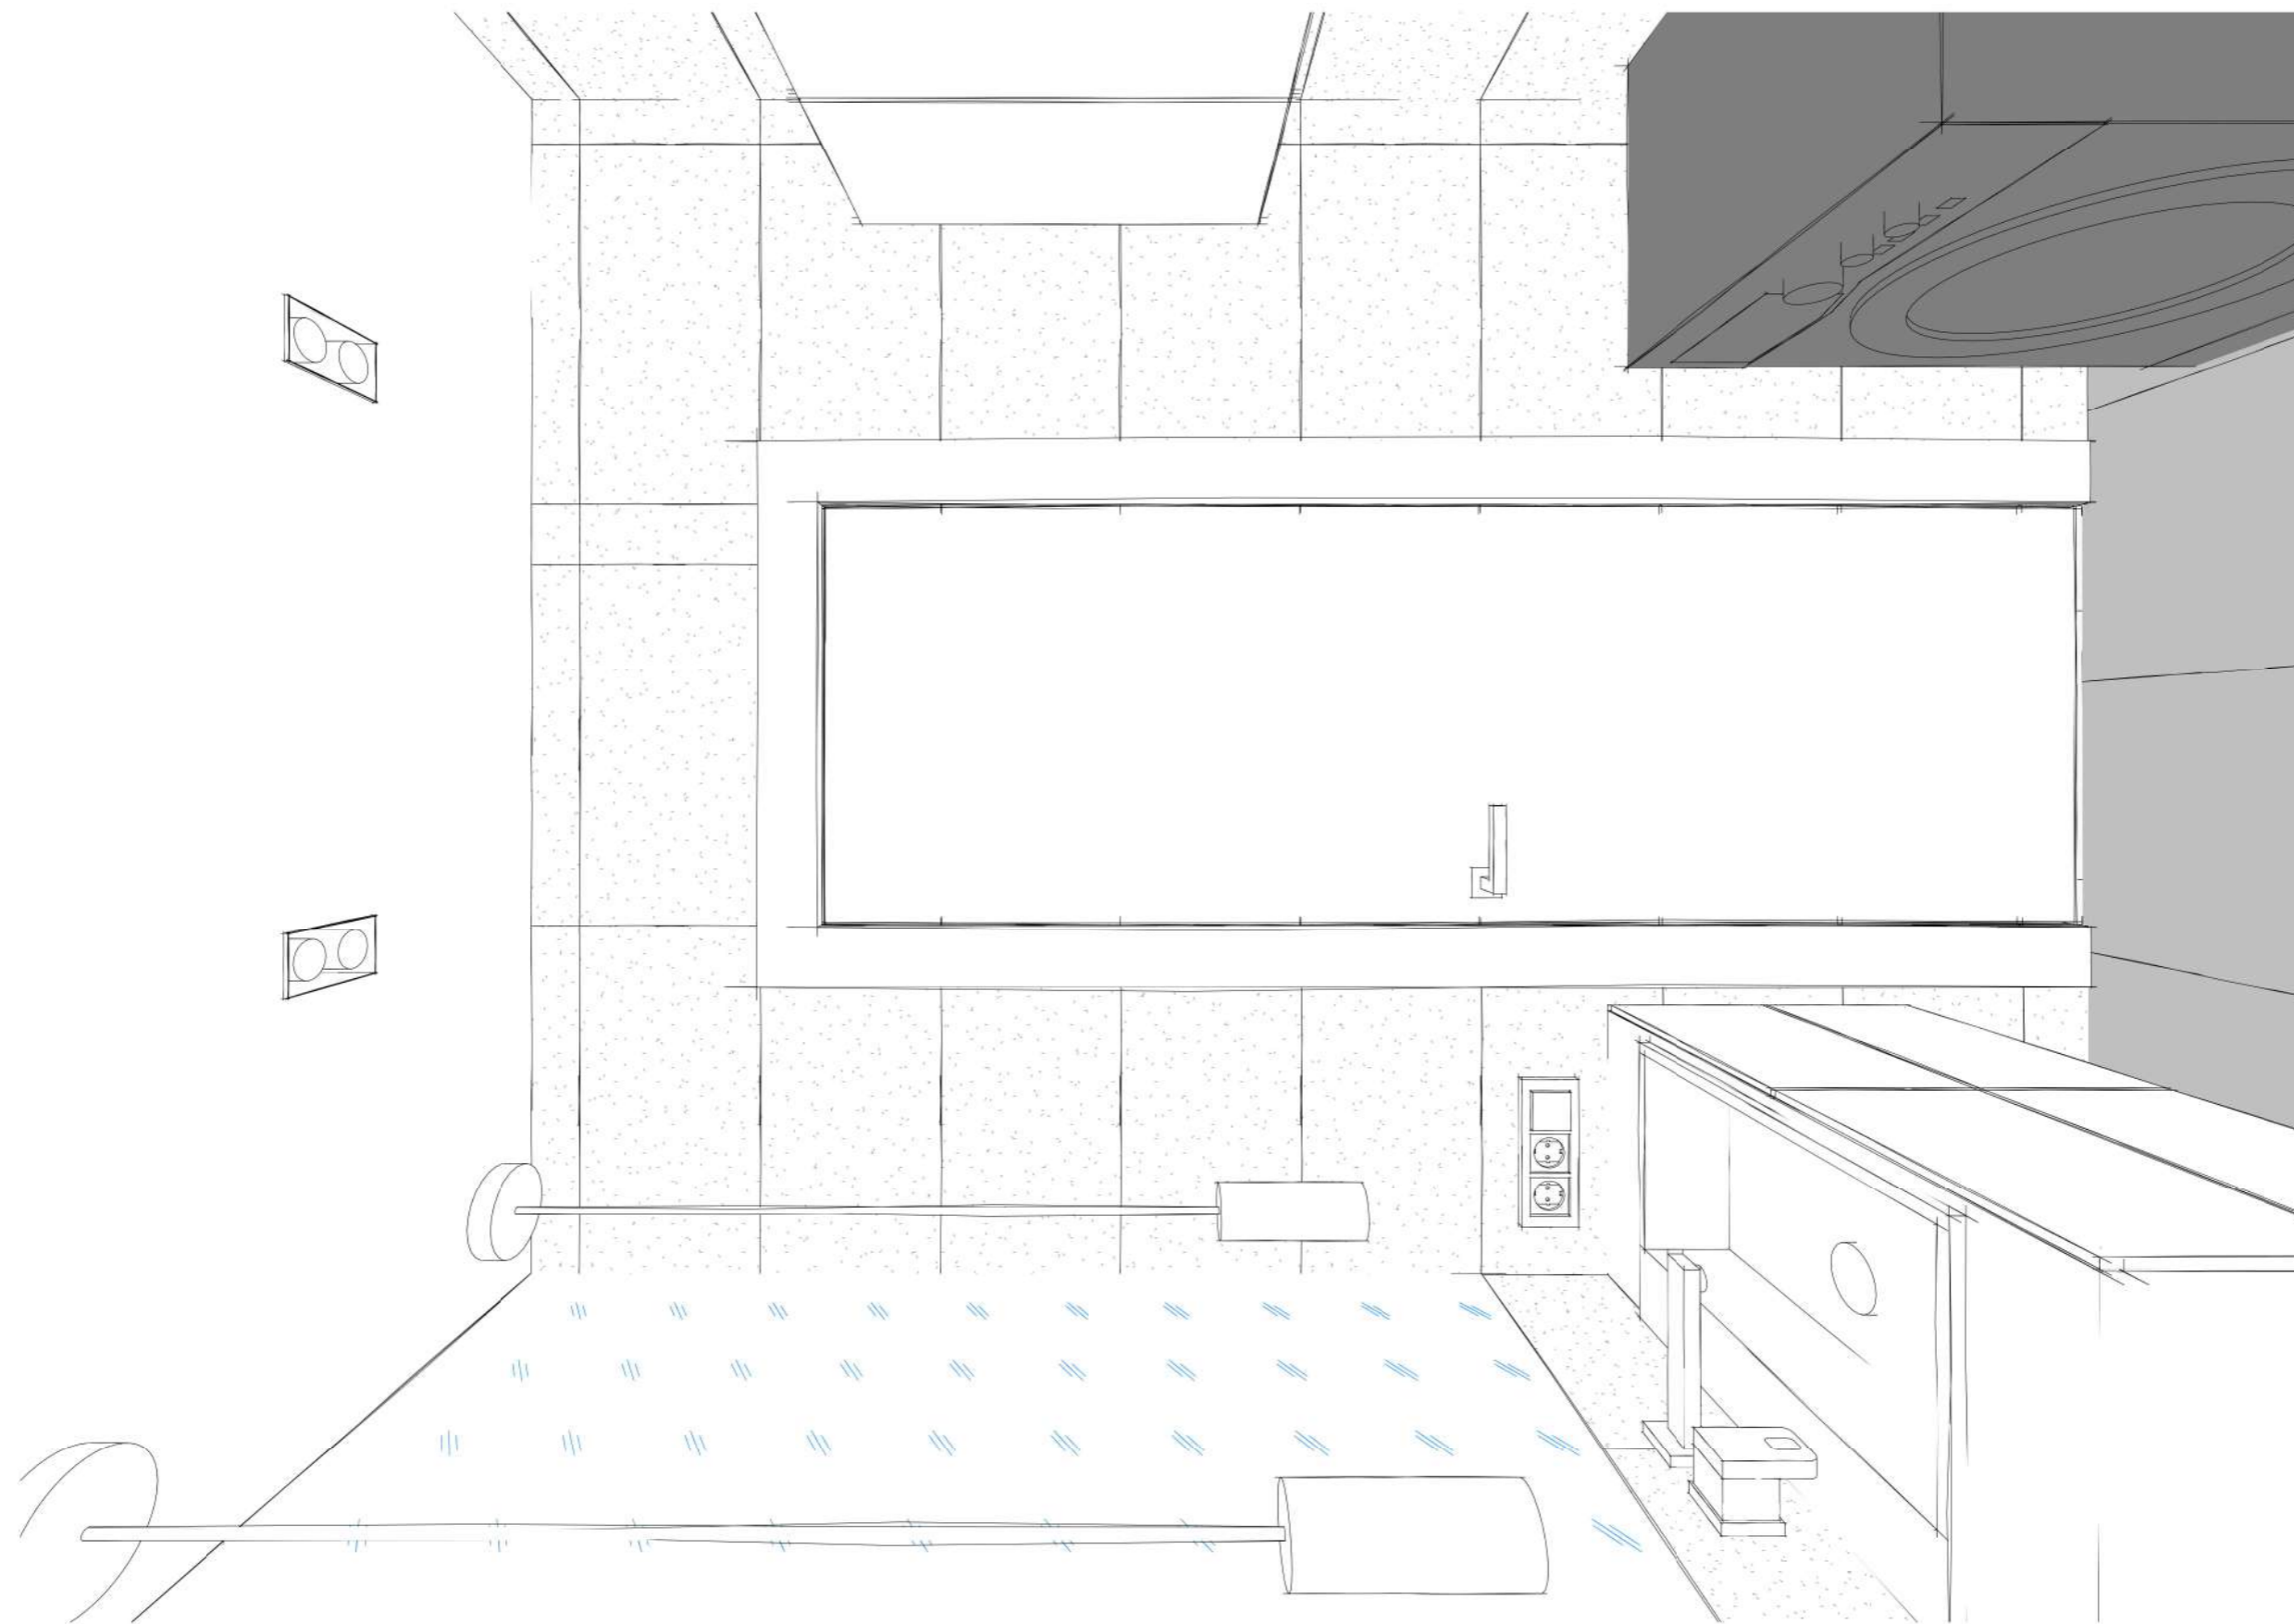

Пр. Просвещения 43 кв 2118	Масштаб	Лист	Листов
						52	54
Разраб.	Амирова О. М.	Подпись	Дата	Ванная. 3D план расстановки мебели. Лист 4	Александр +7-911-21-626-81		
Проверил	Бриллиантов А.				Ольга +7-960-271-12-69	 АВ-SPB.RU