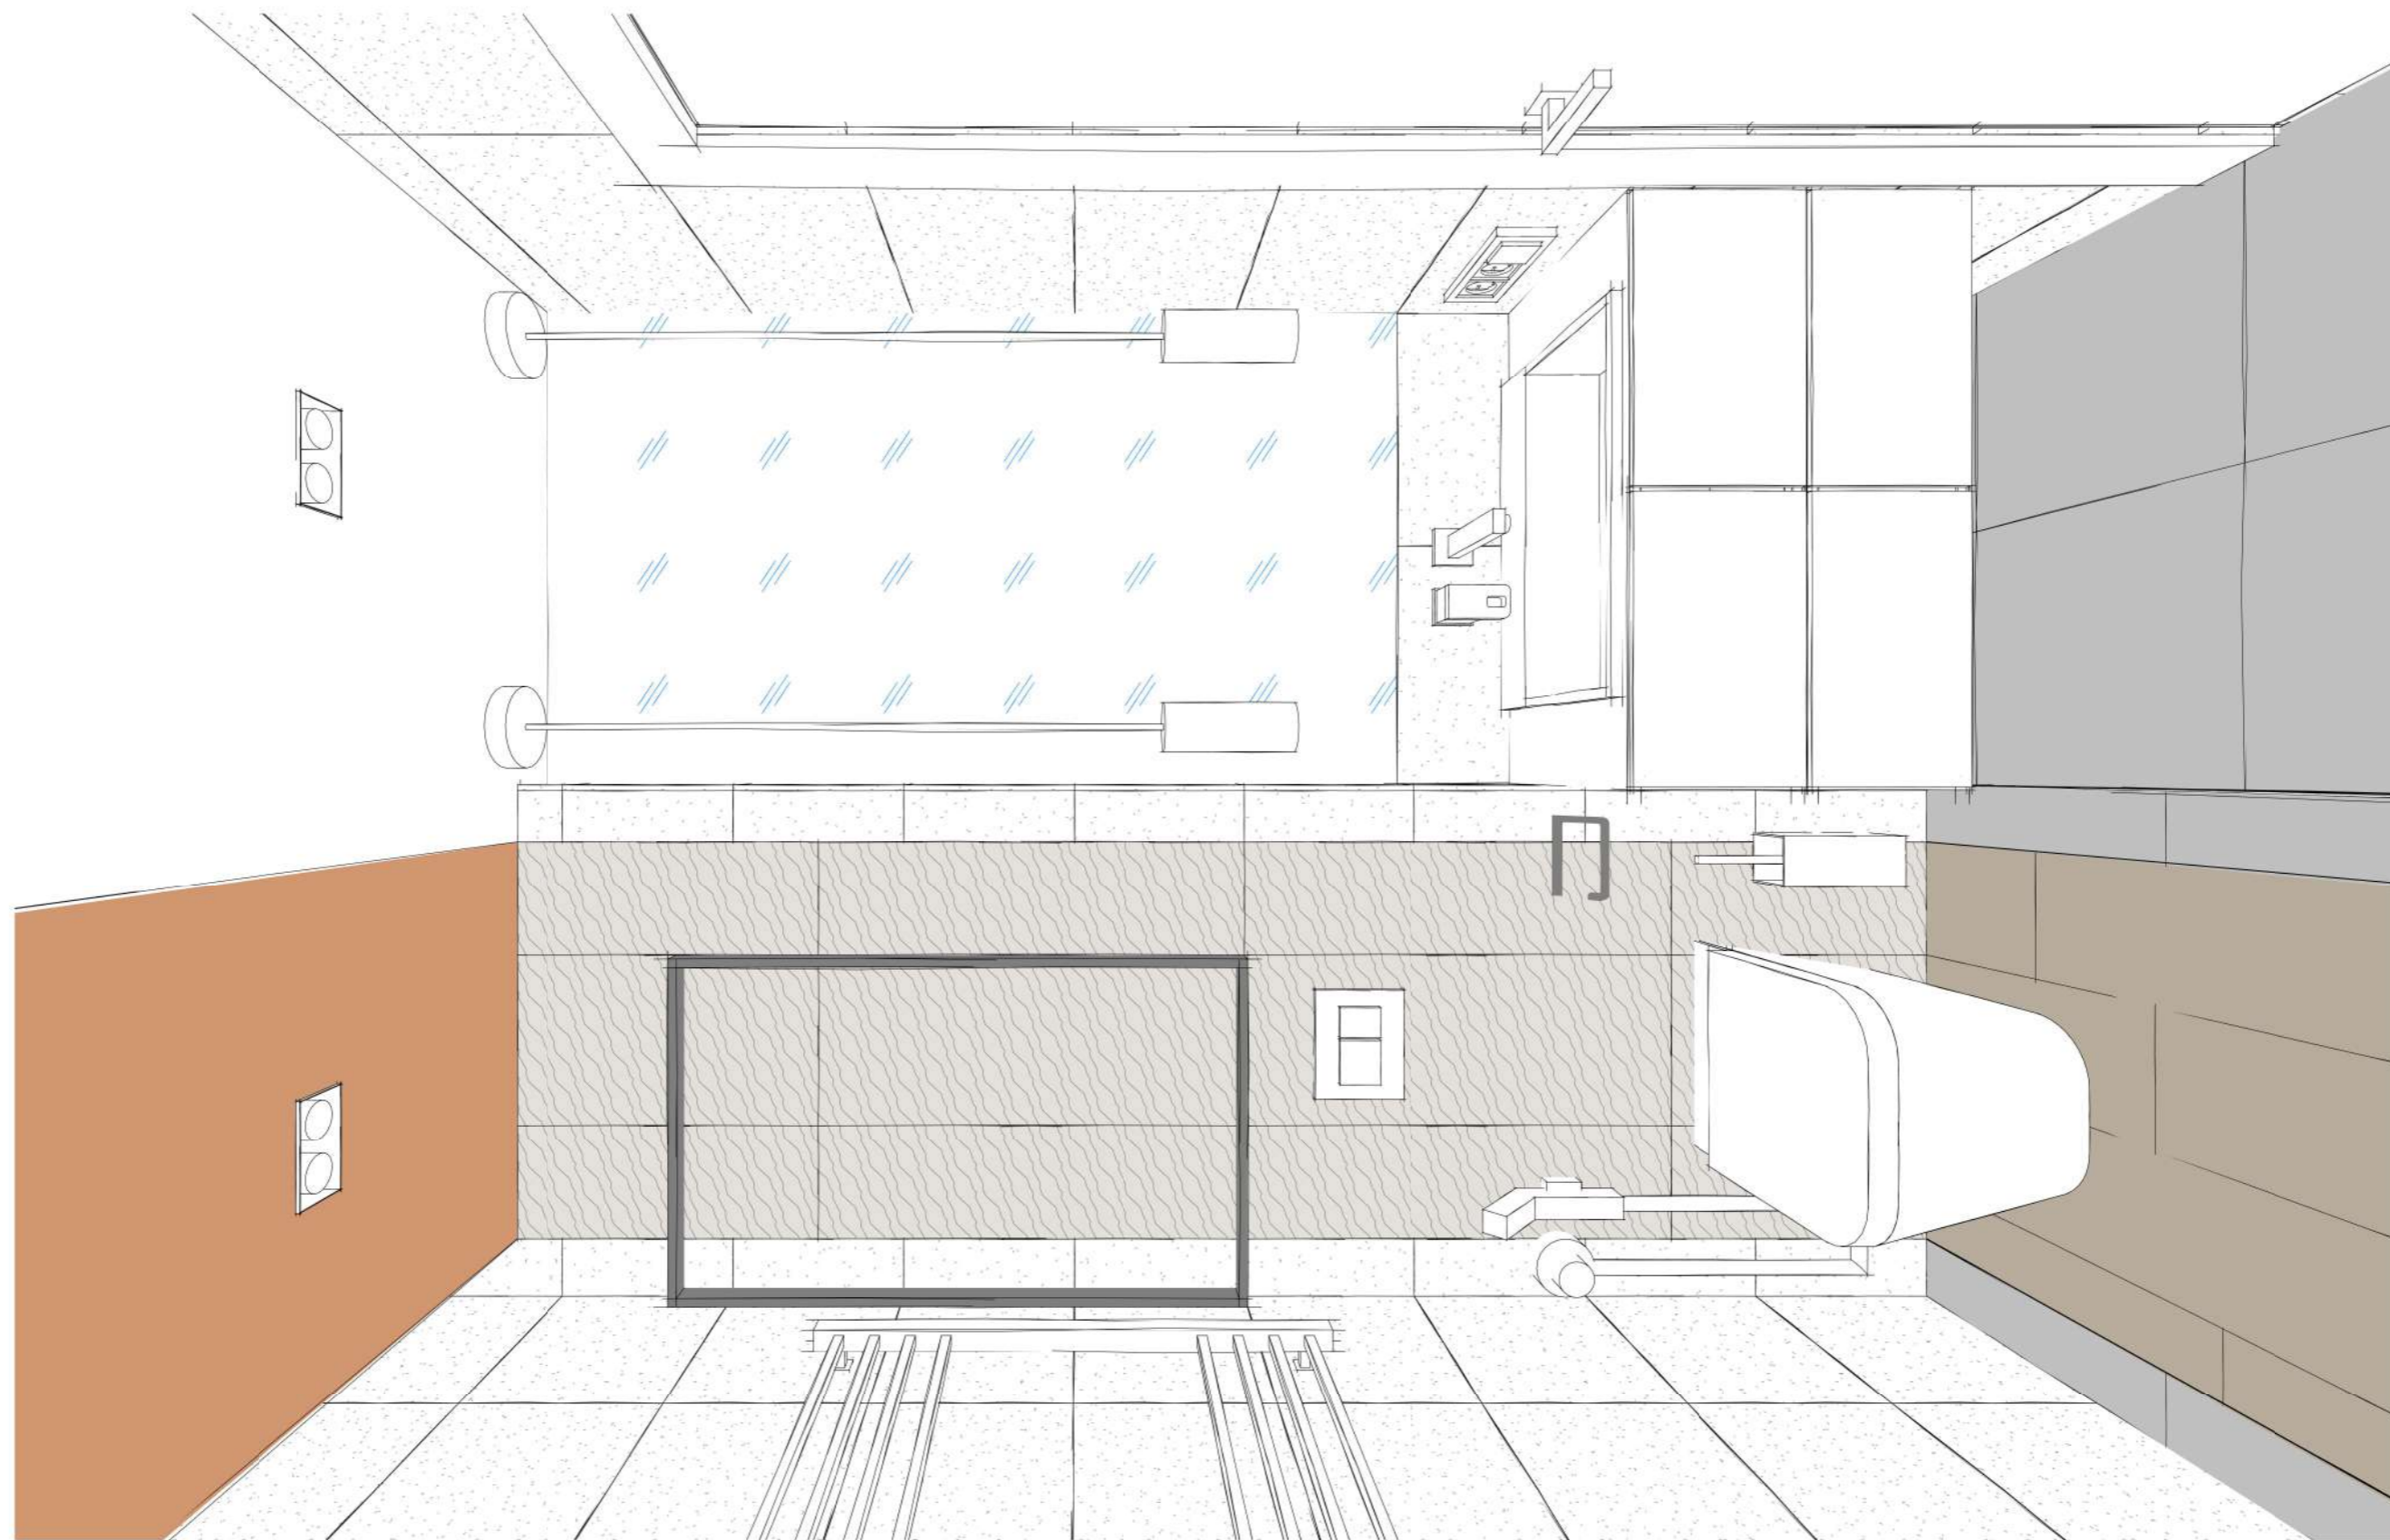

Пр. Просвещения 43 кв 2118			Масштаб	Лист	Листов	
								51	54	
Разраб.	Амирова О. М.	Подпись	Дата	Ванная. 3D план расстановки мебели. Лист 3			Александр +7-911-21-626-81			
Проверил	Бриллиантов А.						Ольга +7-960-271-12-69		АБ spb AB-SPB.RU