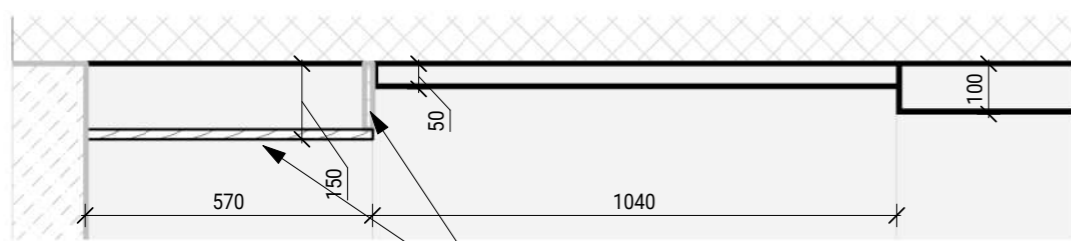

1-1

Деревянные панели толщина 17 мм
Подготовить основание из ГКЛ

3D Разрез потолка 1-1

2-2

3-3

Высоту уточнить у поставщика кухни!

4-4

Деревянные панели толщина 17 мм
Подготовить основание из ГКЛ

5-5

				Пр. Просвещения 43 кв 2118	Масштаб	Лист	Листов
				Разрезы потолка 1-1, 2-2, 3-3, 4-4, 5-5	Как указано	19	54
Разраб.	Амирова О. М.	Подпись	Дата		Александр +7-911-21-626-81 Ольга +7-960-271-12-69		АБ spb AB-SPB.RU
Проверил	Бриллиантов А.