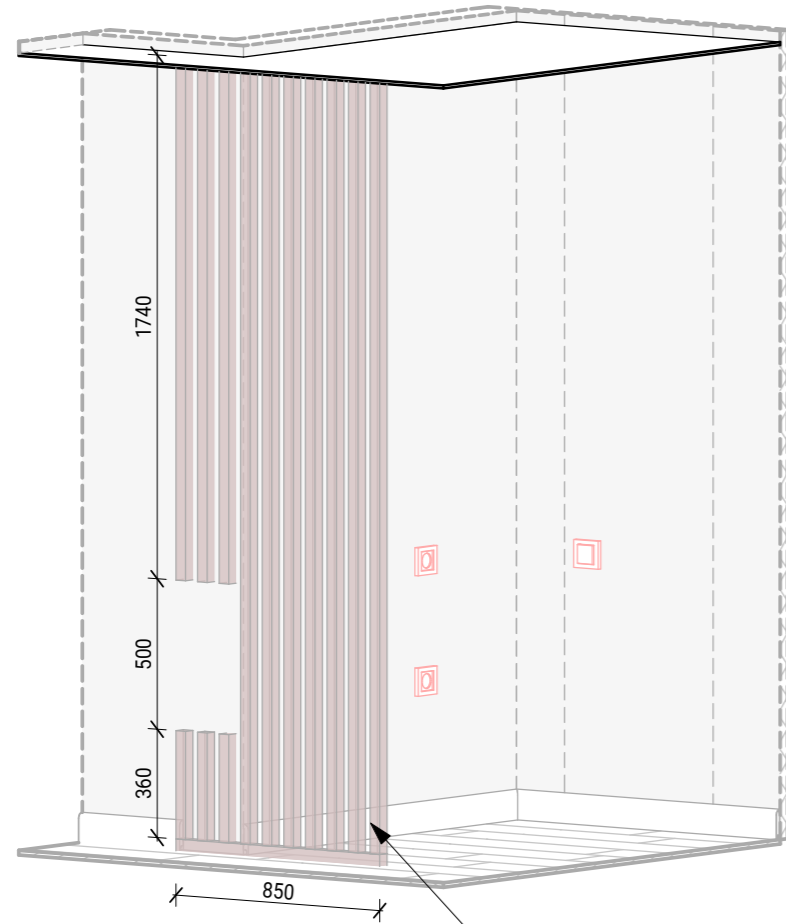

Бруски 40x40 мм
Шаг 50 мм