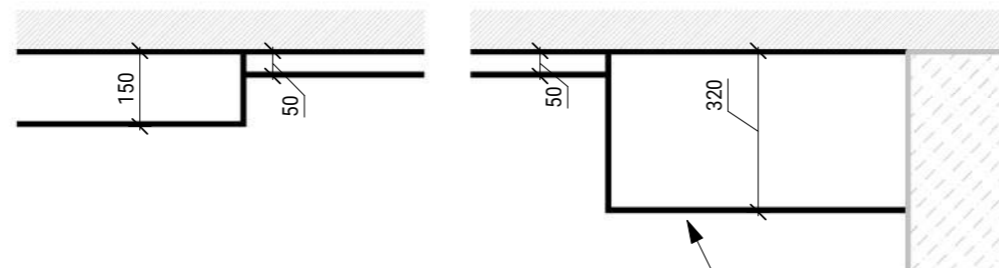

1-1

Деревянные панели толщина 17 мм  
Подготовить основание из ГКЛ

3D Разрез потолка 1-1

2-2

3-3

Высоту уточнить у поставщика кухни!

4-4

Деревянные панели толщина 17 мм  
Подготовить основание из ГКЛ