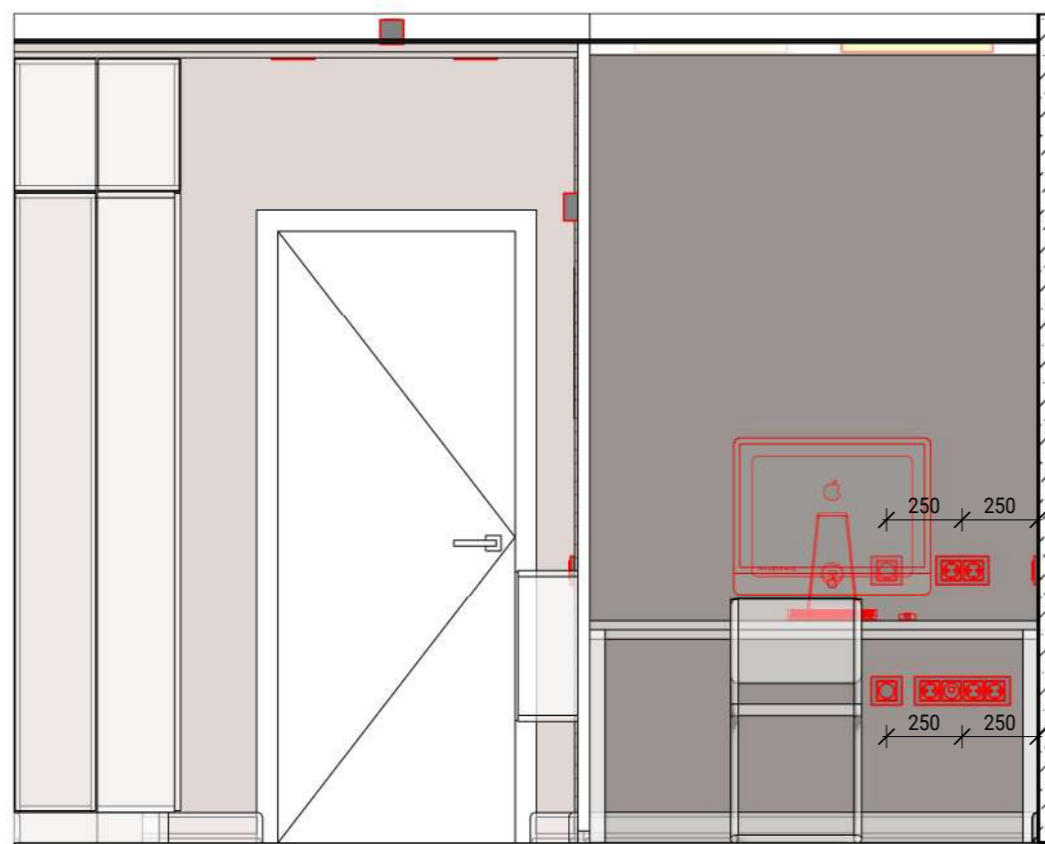

Г-4

ПОДСВЕТКА РЕЕК
НА ПОТОЛКЕ

Г-2