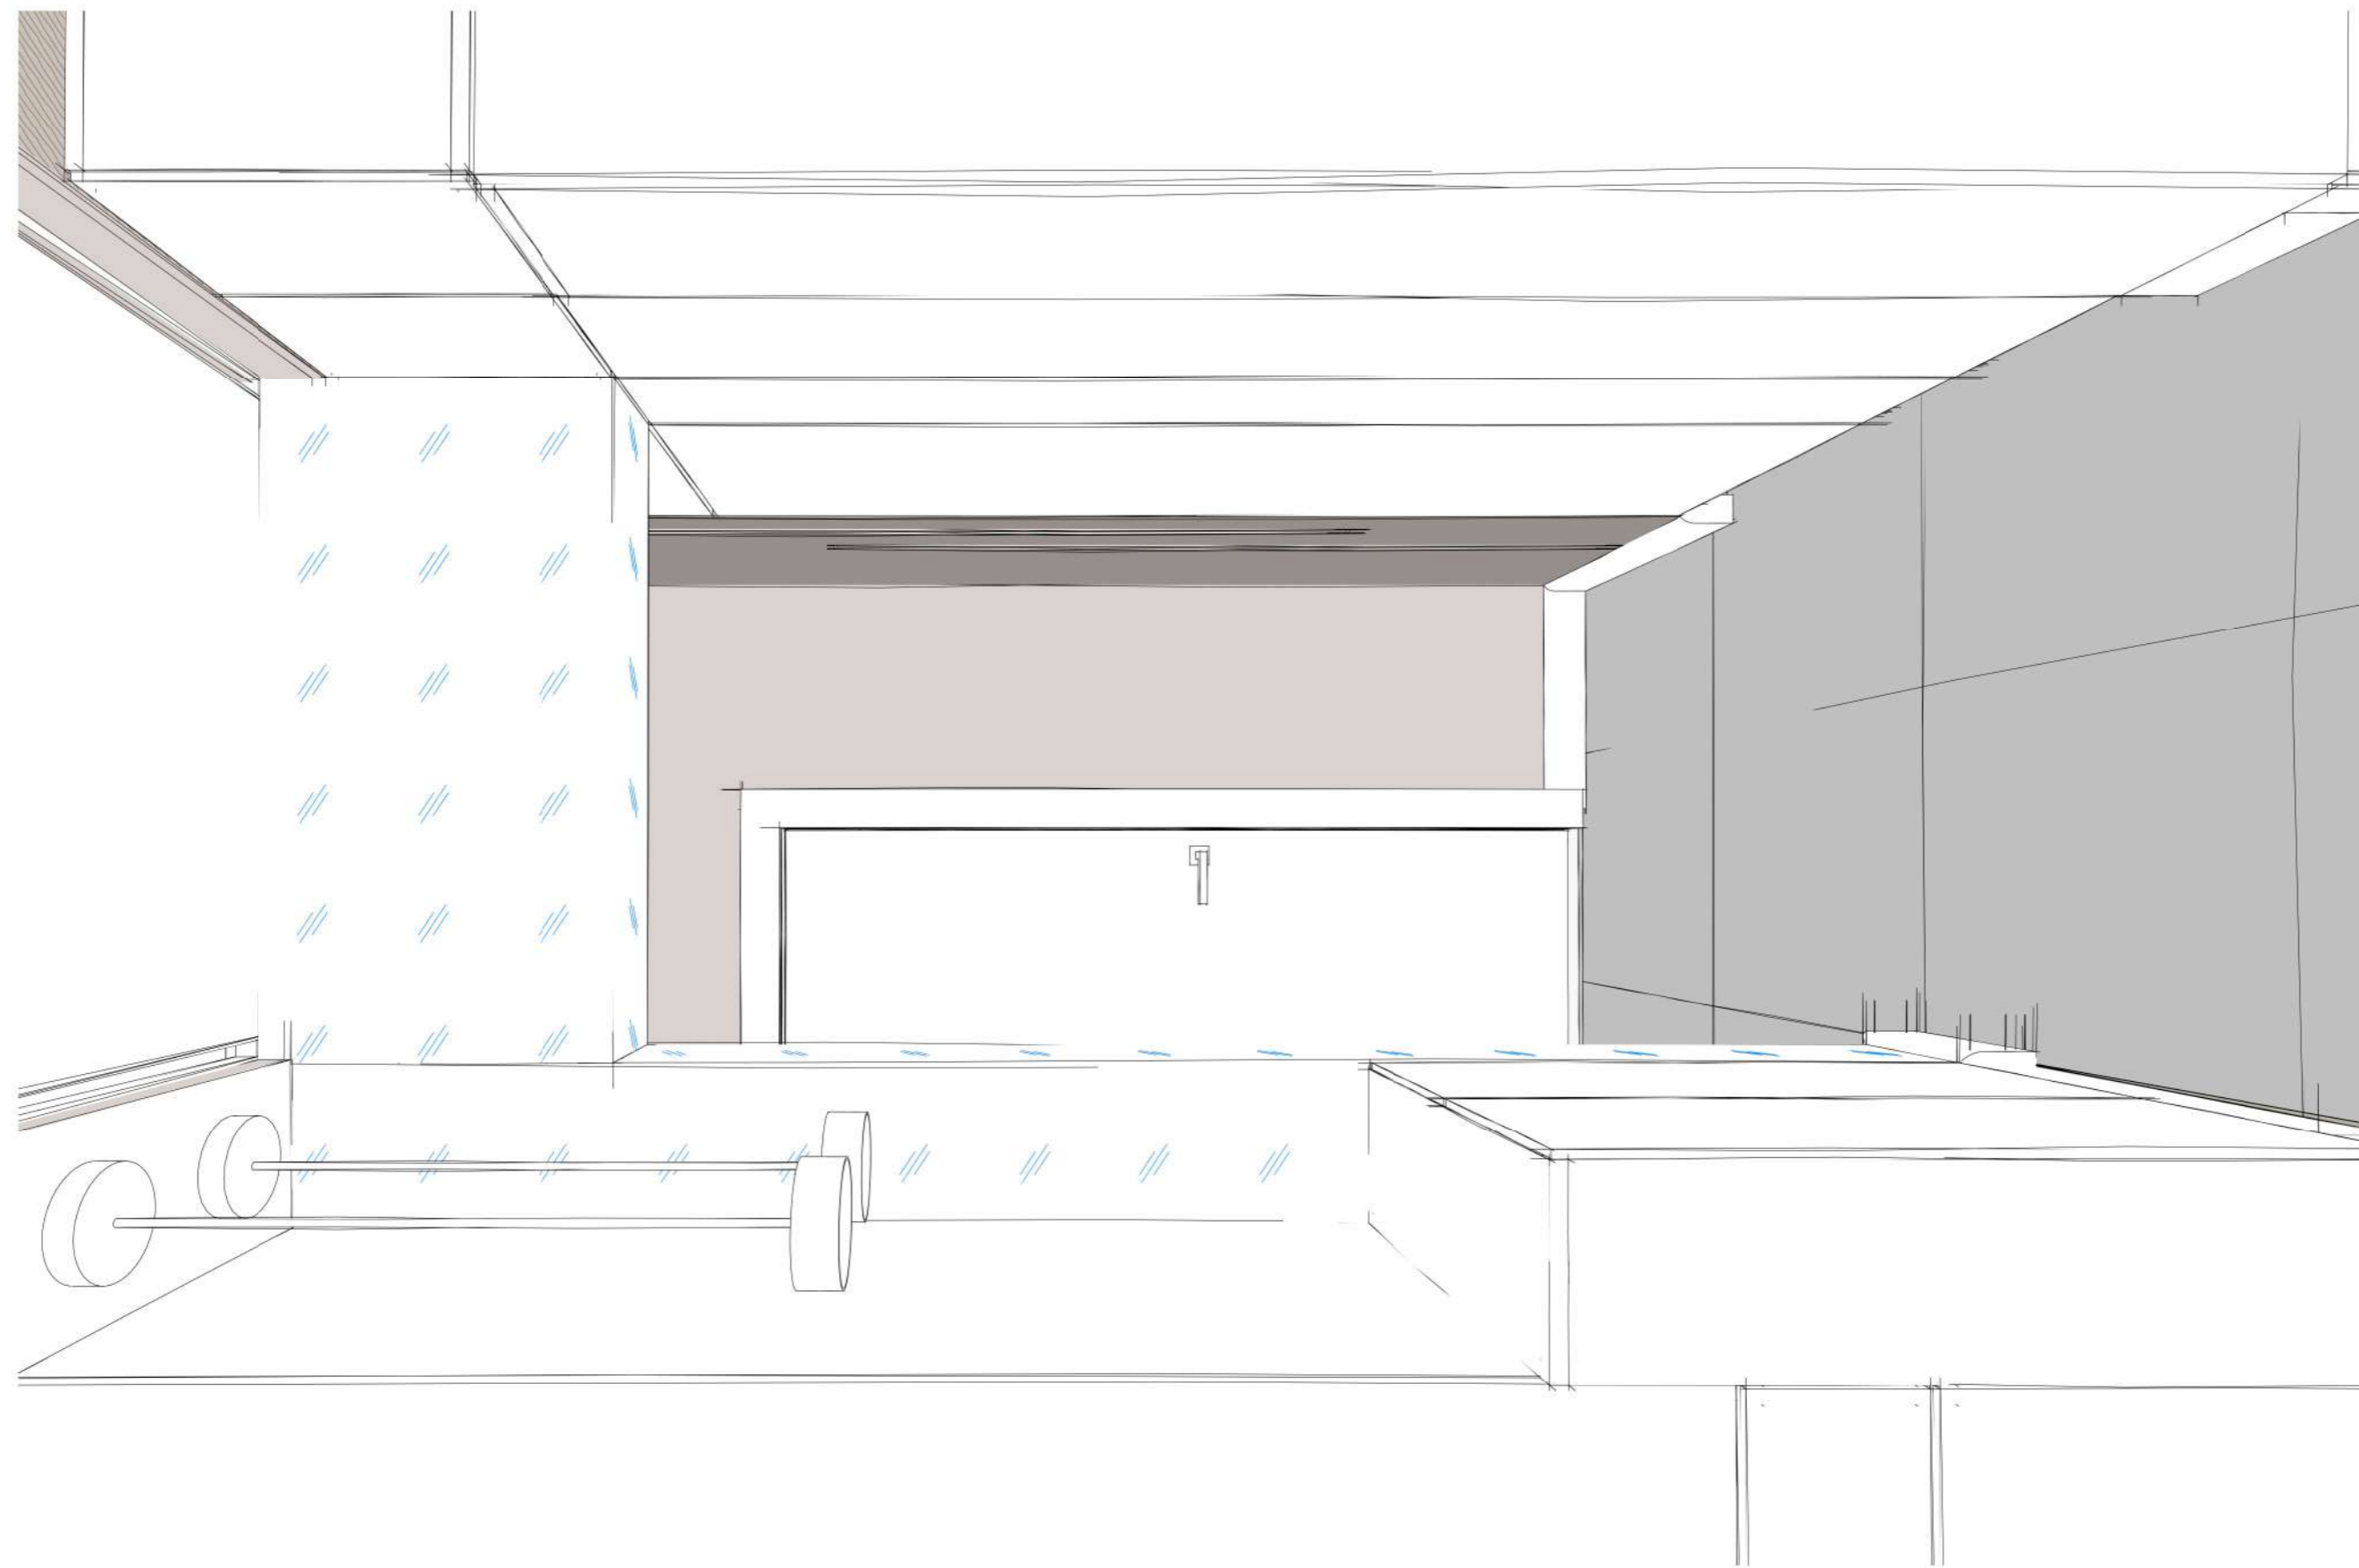

Пр. Просвещения 43 кв 2118	Масштаб	Лист	Листов
						45	54
Разраб.	Амирова О. М.	Подпись	Дата	Прихожая. 3D план расстановки мебели. Лист 3	Александр +7-911-21-626-81		
Проверил	Бриллиантов А.				Ольга +7-960-271-12-69	АБ spb AB-SPB.RU