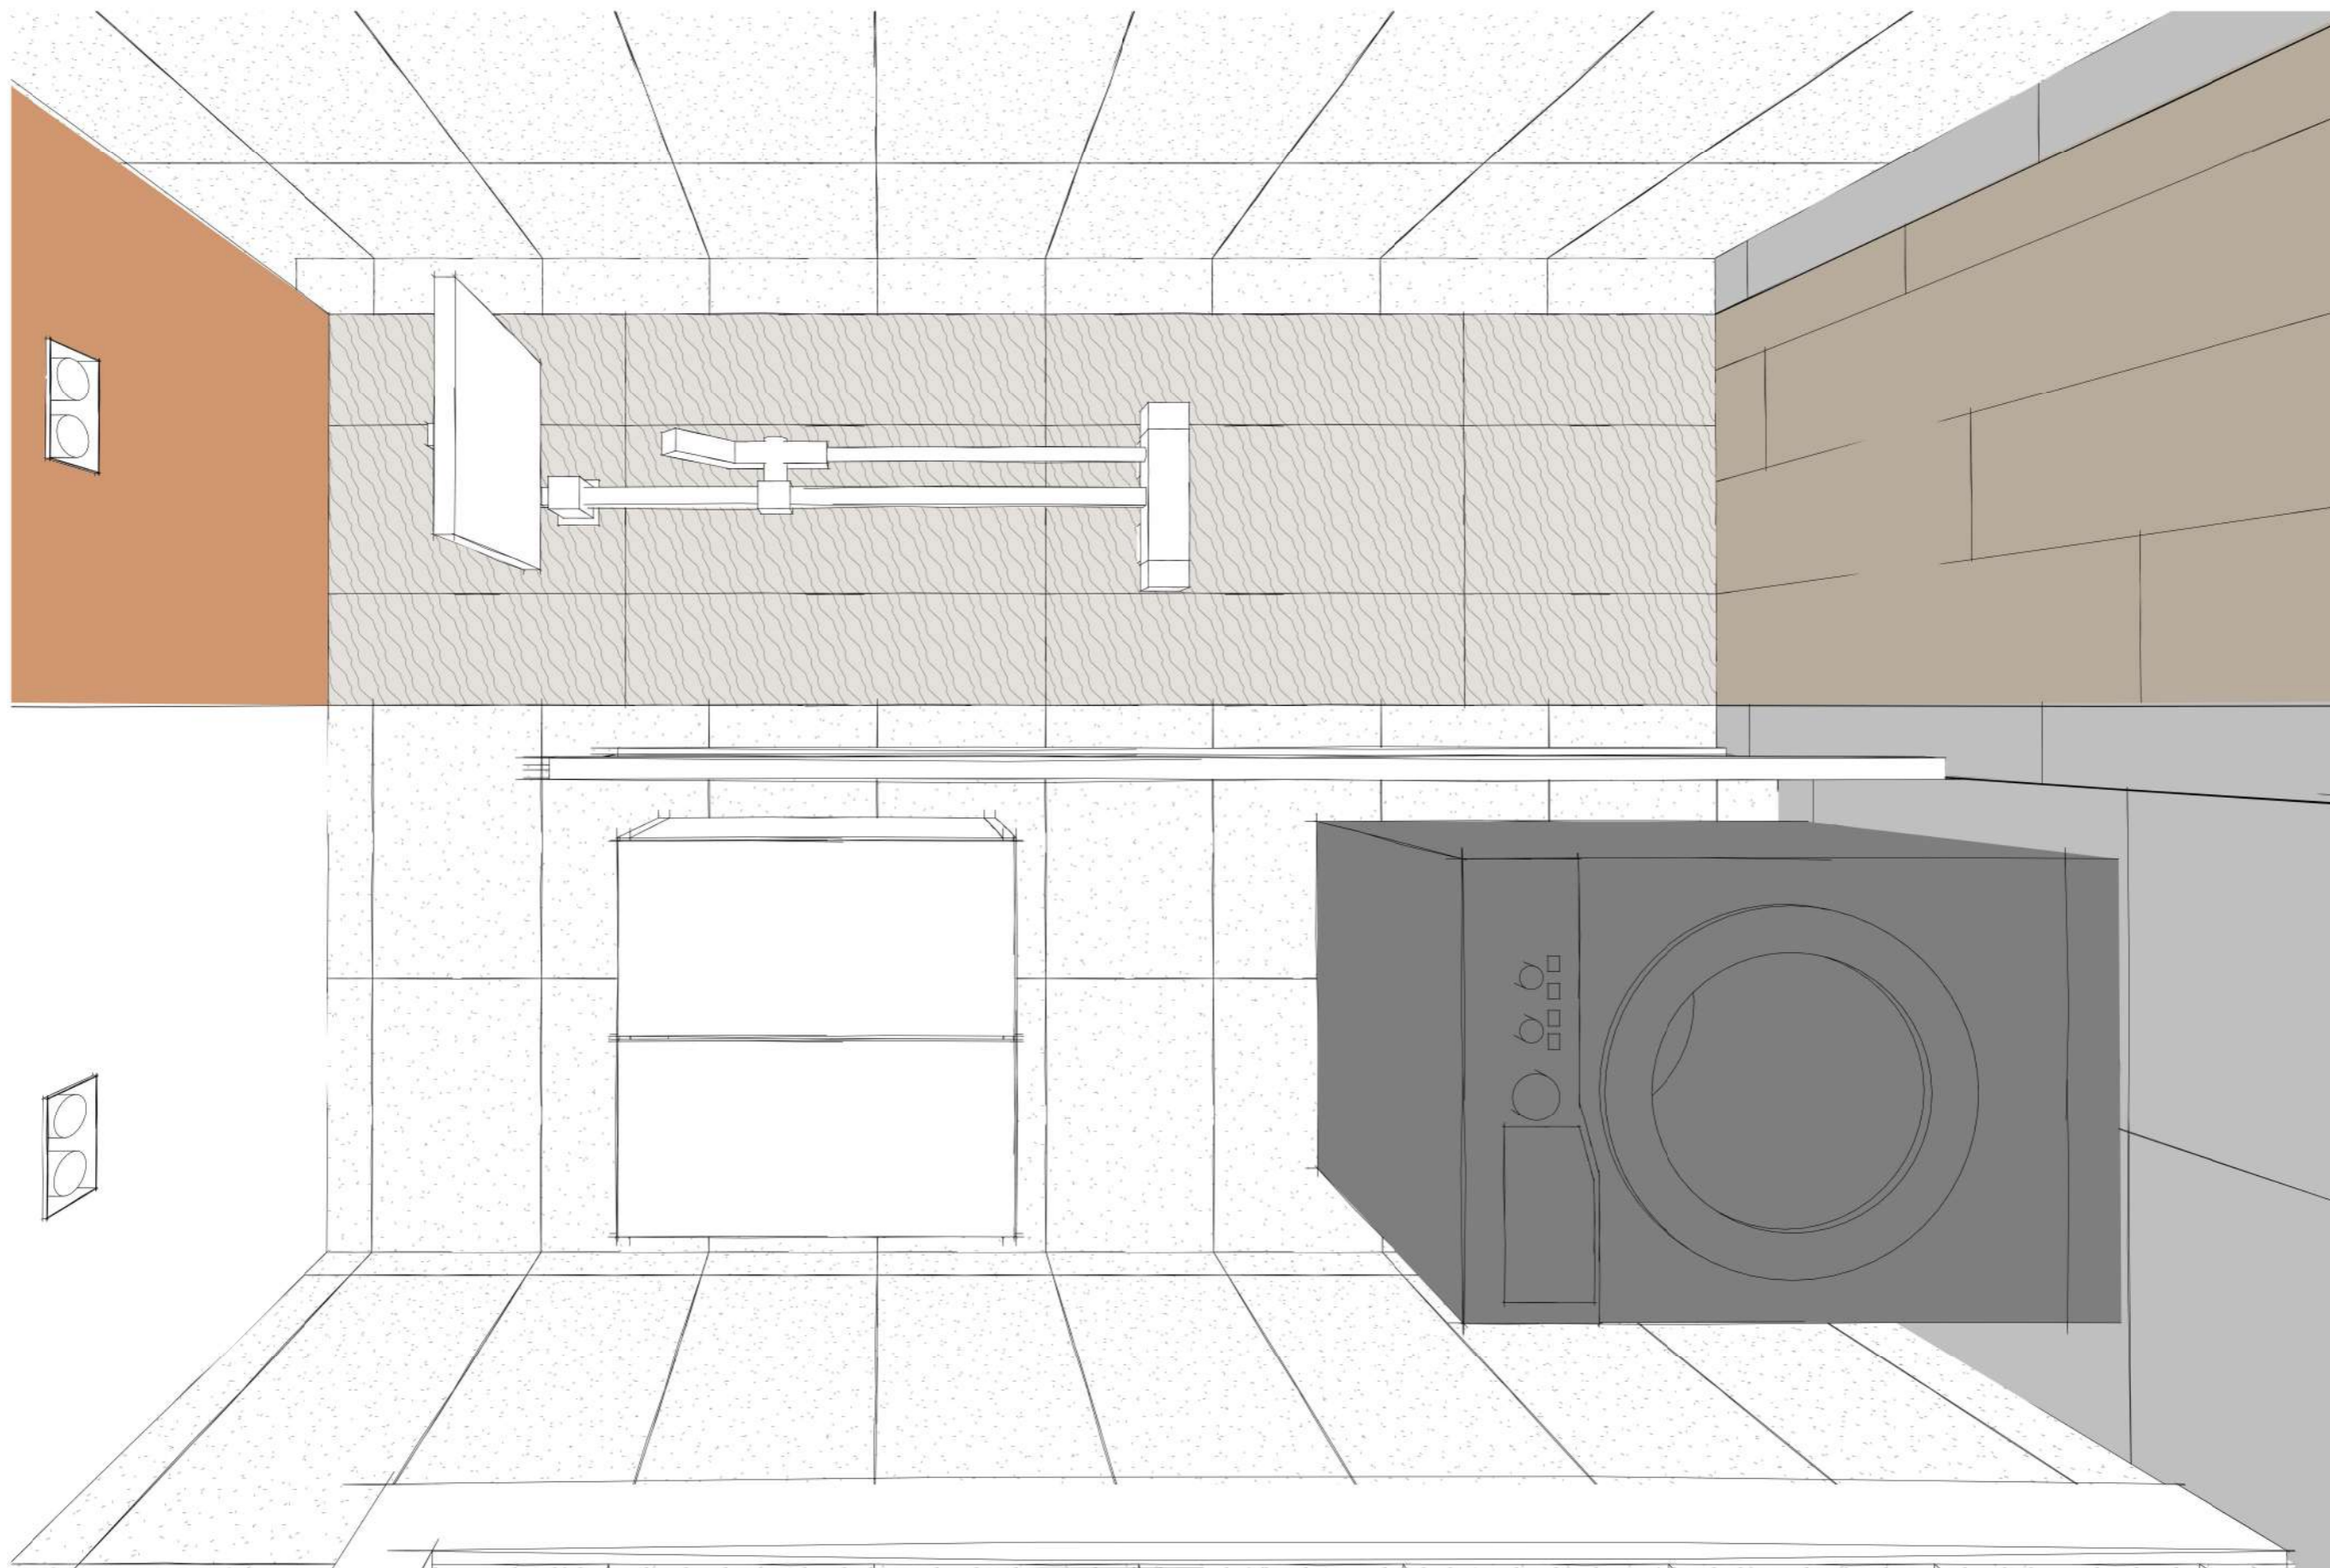

Пр. Просвещения 43 кв 2118	Масштаб	Лист	Листов
						49	54
Разраб.	Амирова О. М.	Подпись	Дата	Ванная. 3D план расстановки мебели. Лист 1	Александр +7-911-21-626-81		
Проверил	Бриллиантов А.				Ольга +7-960-271-12-69	 AB-SPB.RU