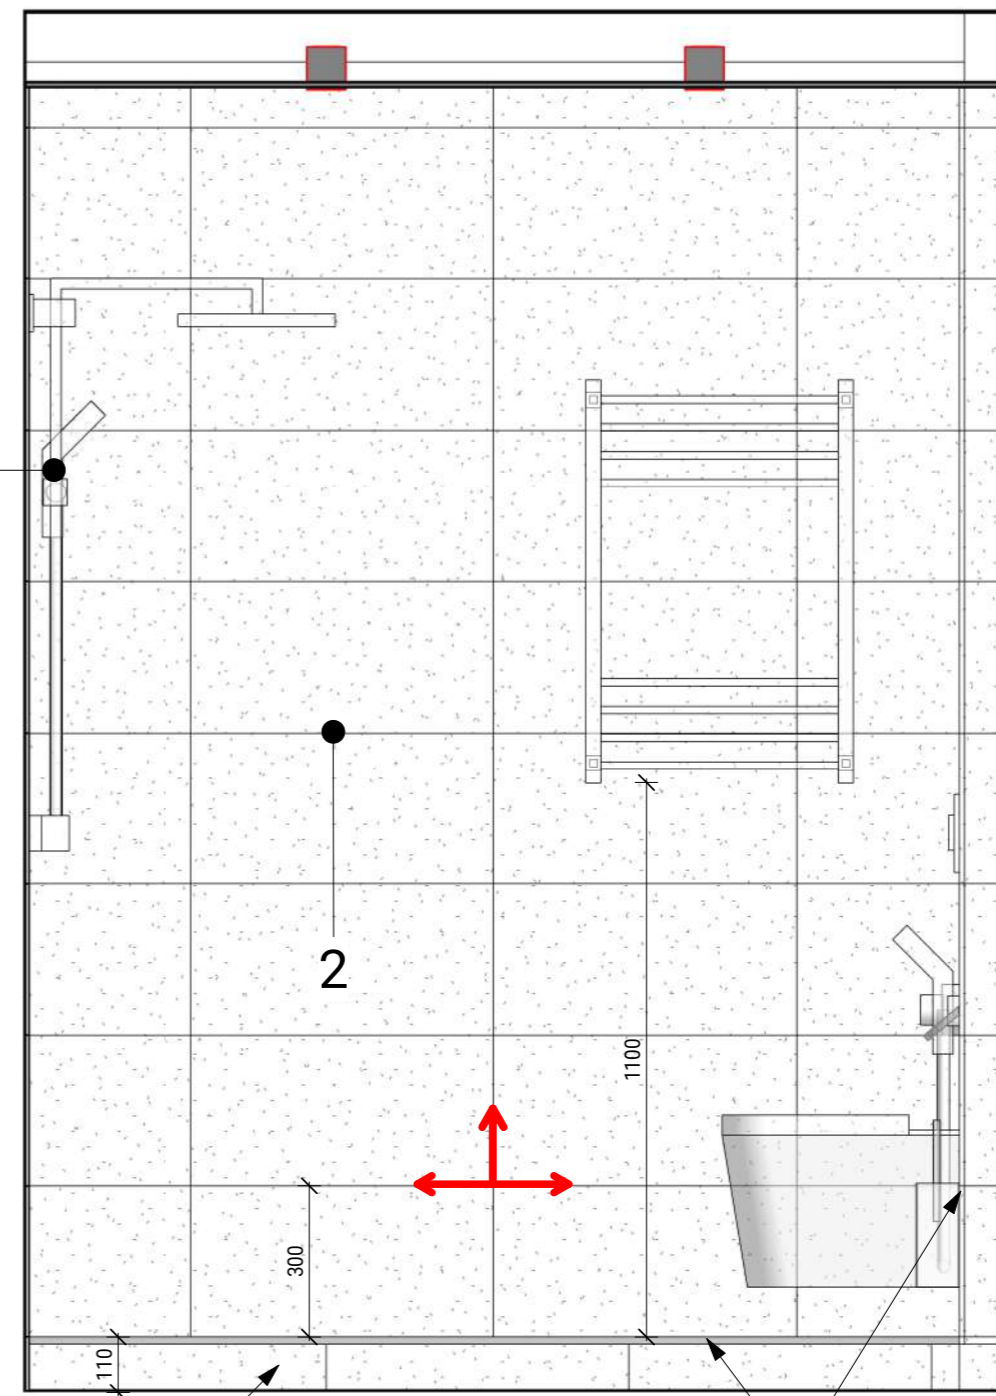

B-1

Высоту монтажа душевой стойки
уточнить после покупки согласно
схеме от производителя.

B-2

Спецификация плитки Ванная		
Марка	Описание	Площадь
1	Плитка TUBADZIN ROYAL PLACE WOOD 248x748 мм	3.47 м²
2	Mash-up 36 A 300x600 мм	13.17 м²

Начало раскладки плитки

*Паркет, керамогранит, плитка, плинтус рассчитаны без учета запаса на подрезку, сколы и способ укладки!

Подиум. Высота определяется при монтаже душевого трапа

Наружние углы запилить под 45 градусов

Пр. Просвещения 43 кв 2118				Масштаб	Лист	Листов
				1 : 15	29	54
Разраб.	Амирова О. М.	Подпись	Дата	Александр +7-911-21-626-81		АБ spb AB-SPB.RU
Проверил	Бриллиантов А.			Ольга +7-960-271-12-69