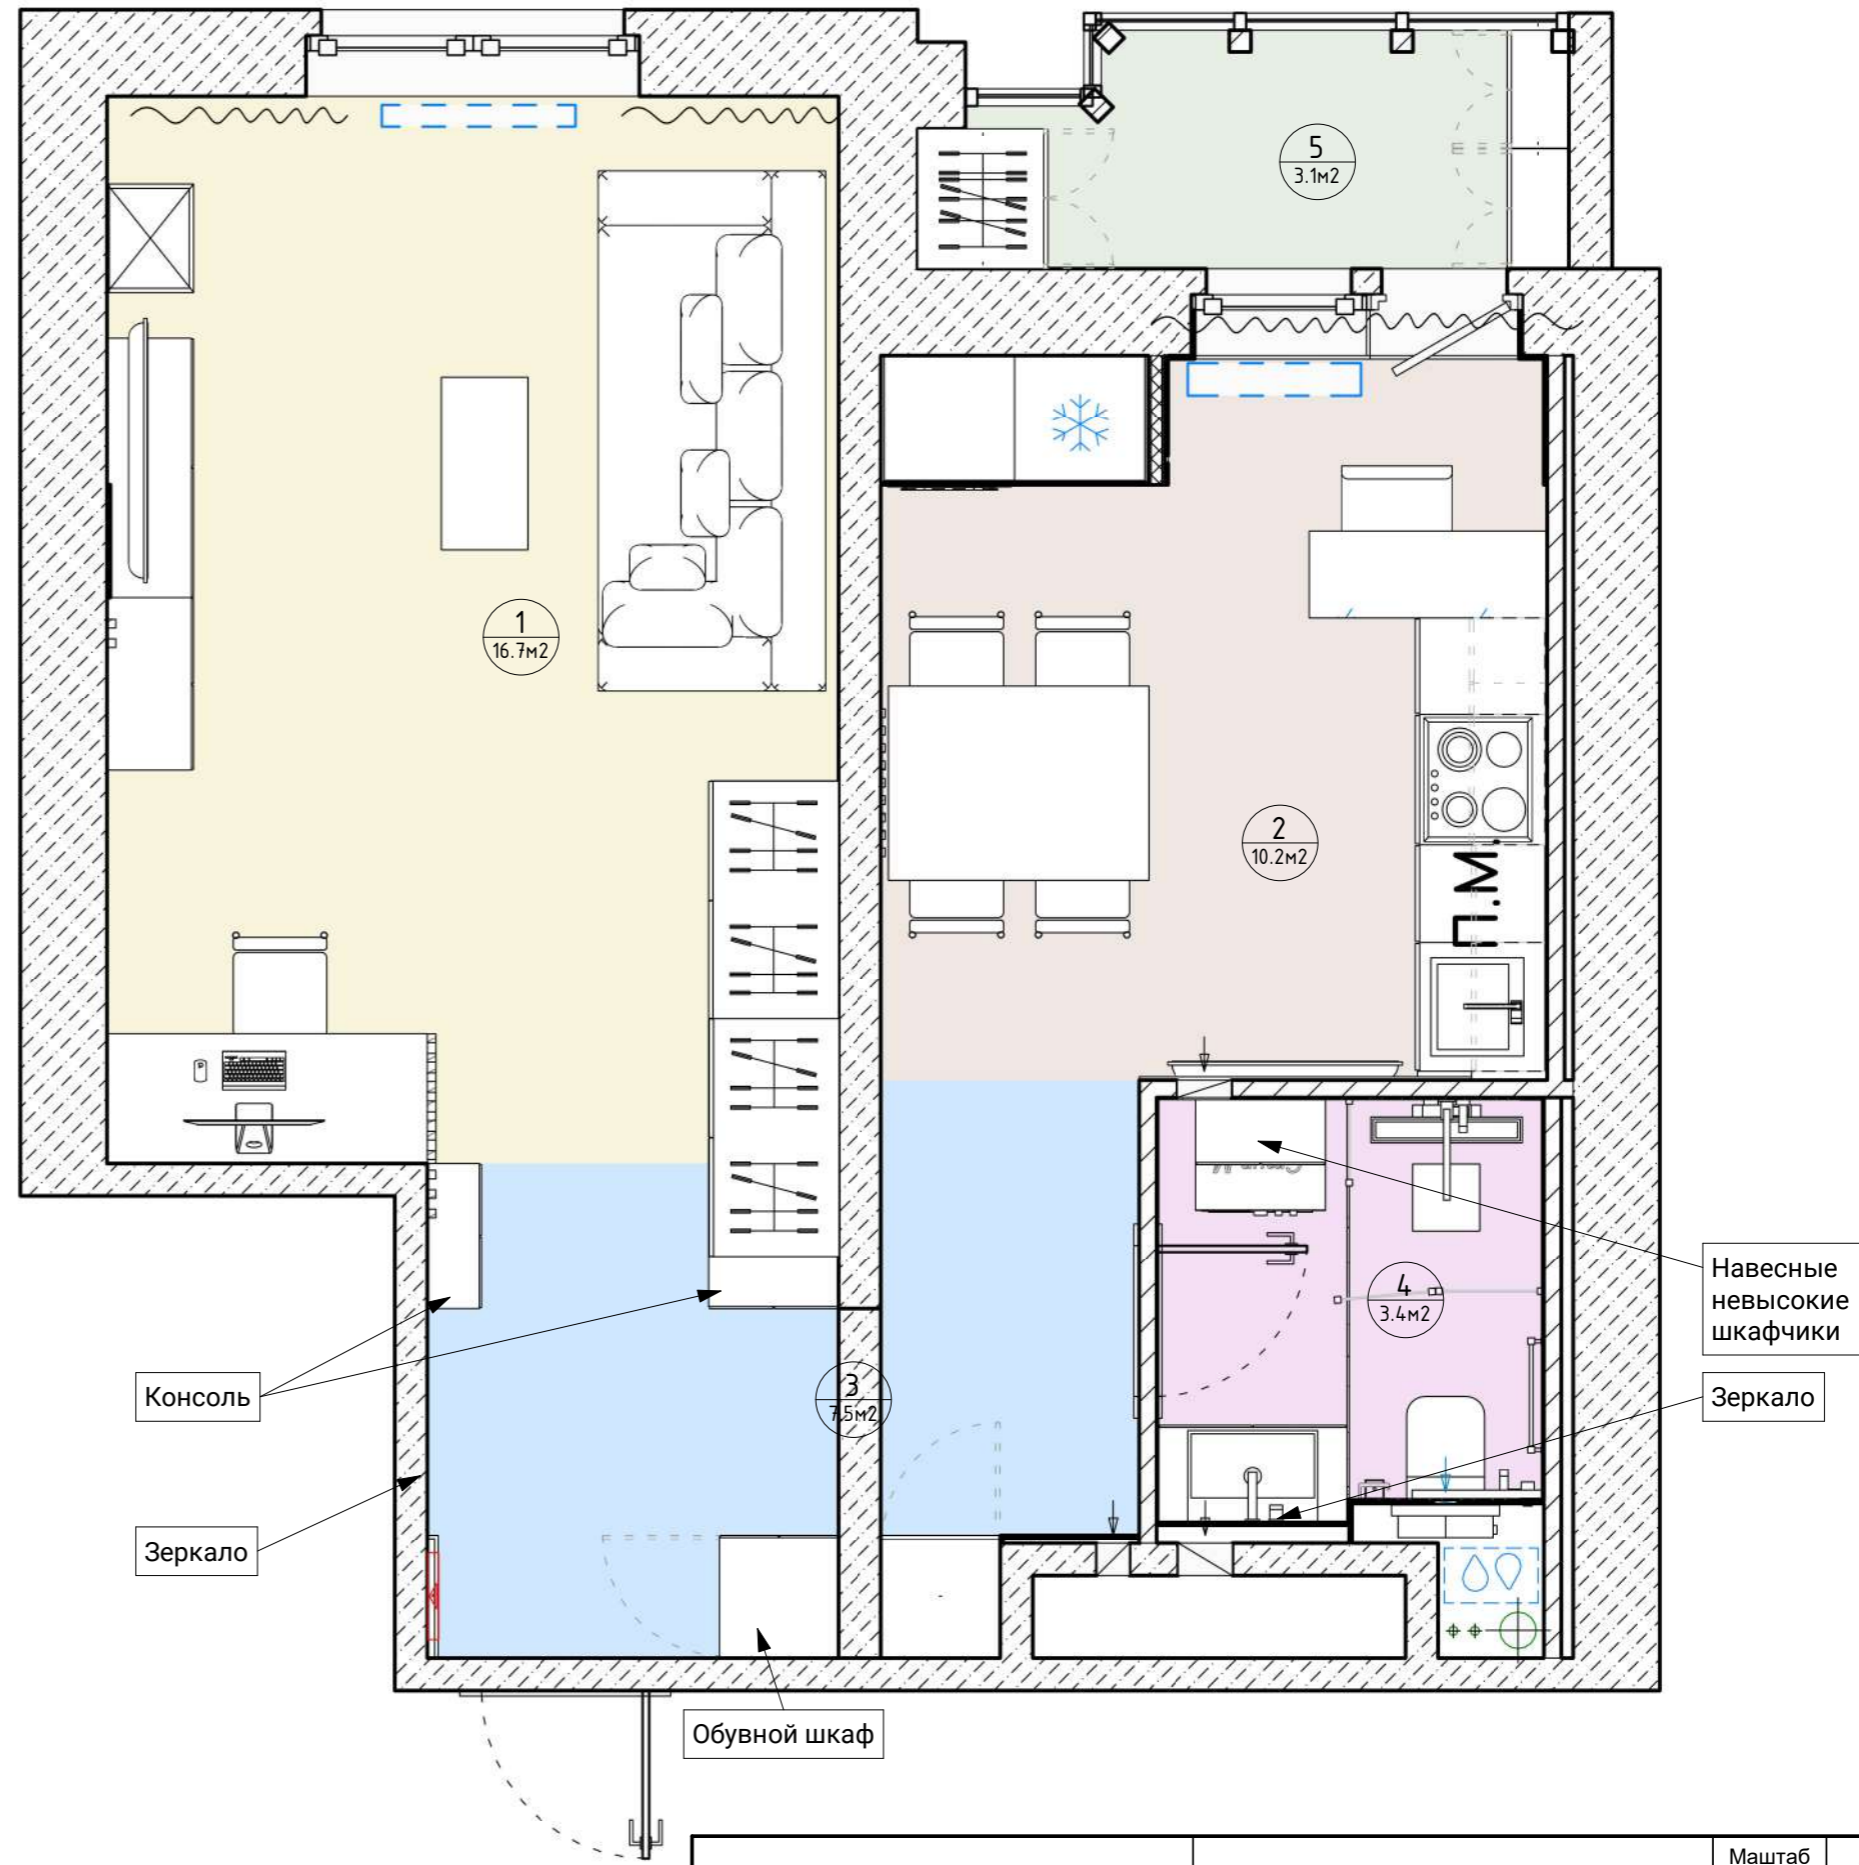

Условные обозначения:

$\frac{6}{15\text{м}^2}$  - Номер помещения / площадь

**Экспликация помещений после перепланировки**

Номер пом.	Помещение	Площадь
1	Гостиная	16.7 м <sup>2</sup>
2	Кухня	10.2 м <sup>2</sup>
3	Прихожая	7.5 м <sup>2</sup>
4	Санузел	3.4 м <sup>2</sup>
5	Балкон	3.1 м <sup>2</sup>
Общий итог: 5		41.0 м <sup>2</sup>