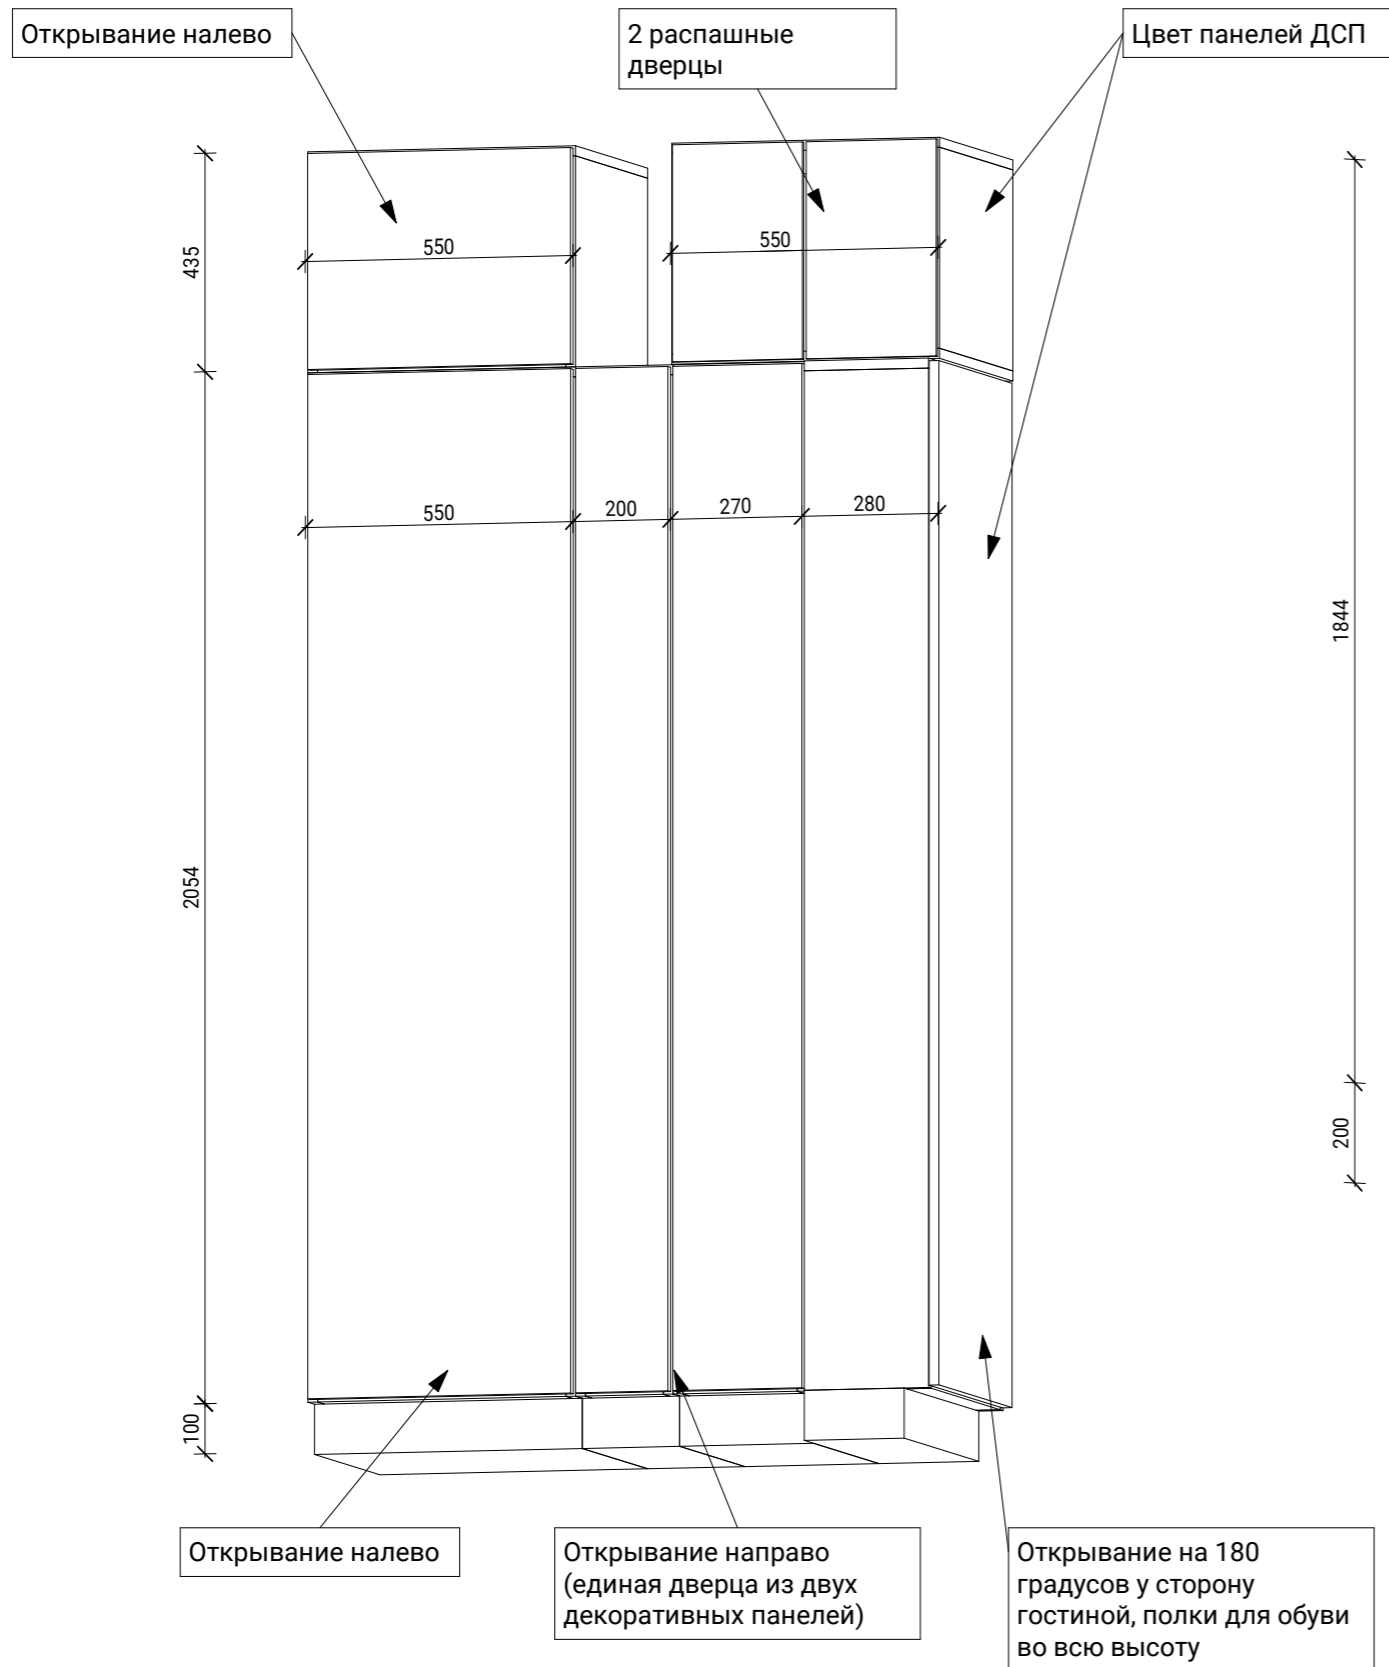

Шкаф в прихожей