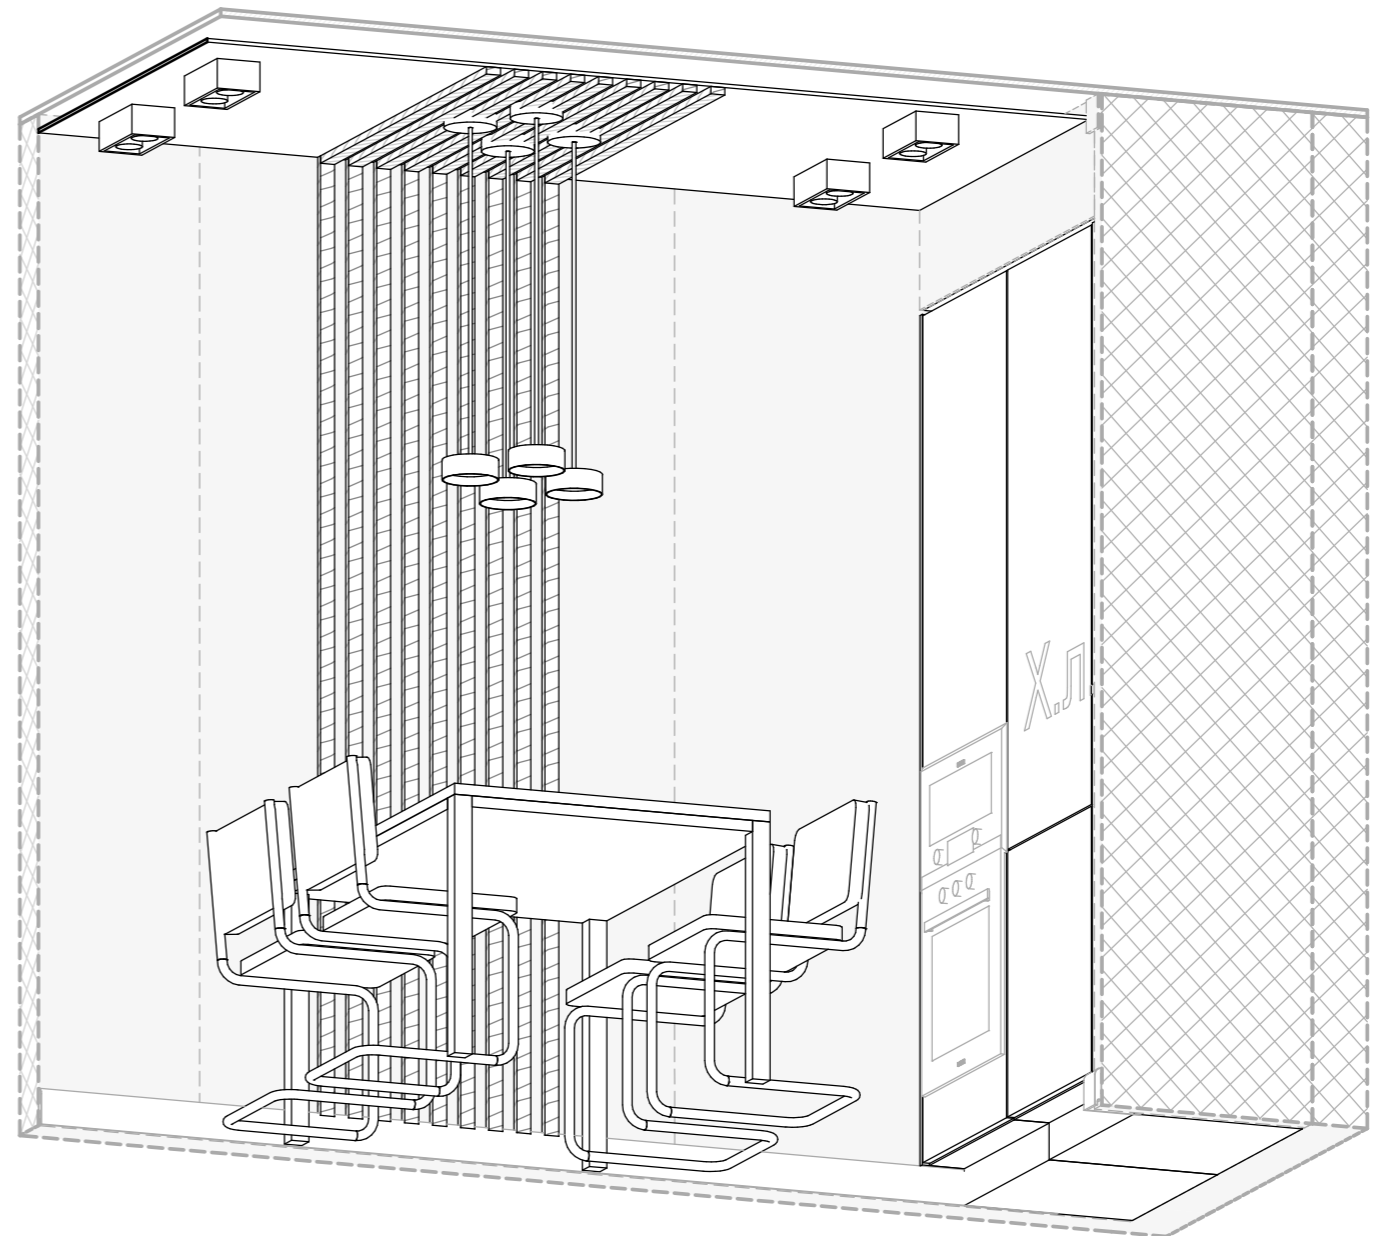

Бруски 40x40 мм  
Шаг 50 мм

Прорезь в рейке под LED ленту

Вид снизу на потолок

Бруски 40x40 мм  
Шаг 50 мм

				Пр. Просвещения 43 кв 2118			Масштаб	Лист	Листов
				Рейки гостиная. Лист заказных позиций мебели.				33	54
Разраб.	Амирова О. М.	Подпись	Дата				Александр +7-911-21-626-81		<b>АБ</b> spb
Проверил	Бриллиантов А.						Ольга +7-960-271-12-69		