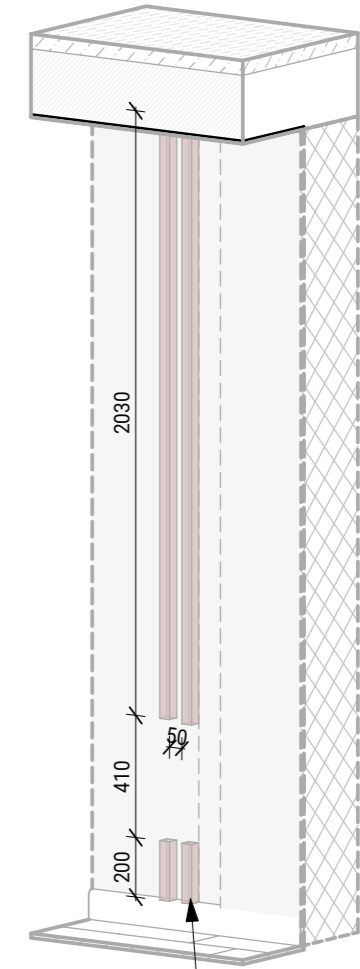

Прорезь в рейке под LED ленту

Бруски 40x40 мм
Шаг 50 мм