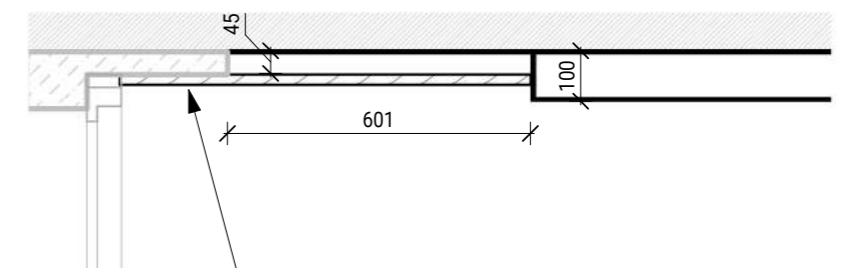

1-1

Деревянные панели толщина 17 мм  
Подготовить основание из ГКЛ

3D Разрез потолка 1-1

2-2

3-3

Высоту уточнить у поставщика кухни!

4-4

Деревянные панели толщина 17 мм  
Подготовить основание из ГКЛ