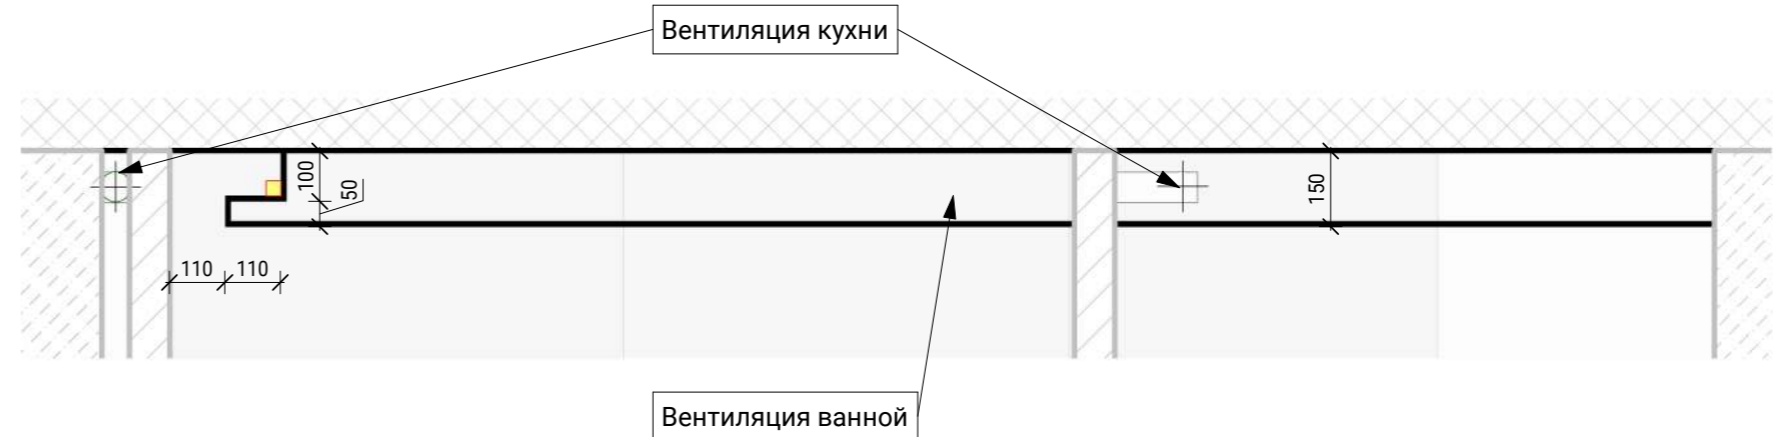

Пр. Просвещения 43 кв 2118	Масштаб	Лист	Листов
				Разрезы потолка 1-1, 2-2, 3-3, 4-4, 5-5	Как указано	19	54
Разраб.	Амирова О. М.	Подпись	Дата		Александр +7-911-21-626-81 Ольга +7-960-271-12-69		АБ spb AB-SPB.RU
Проверил	Бриллиантов А.