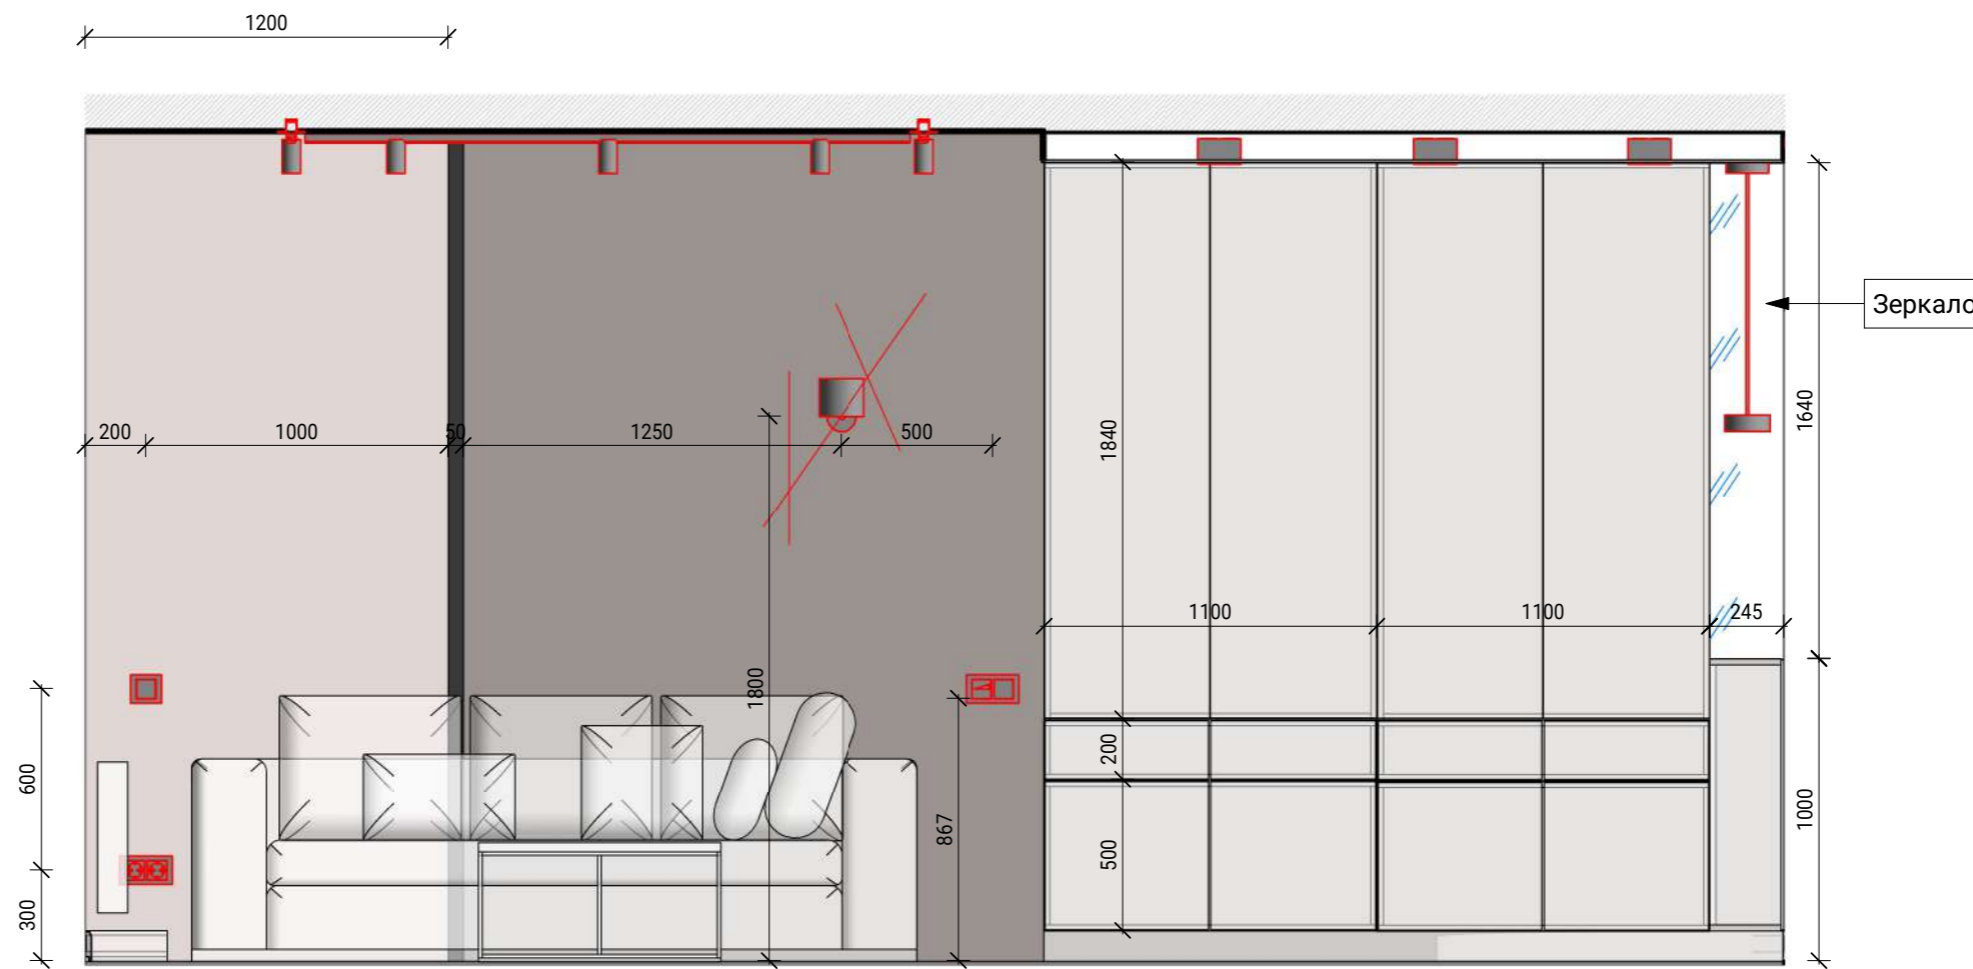

Г-3

При расхождениях эскиза и чертежа придерживаться информации с чертежа

				Пр. Просвещения 43 кв 2118			Масштаб	Лист	Листов	
							1 : 25	23	54	
Разраб.	Амирова О. М.	Подпись	Дата	Развертки Гостиная (Г-3)			Александр +7-911-21-626-81		АБ spb	
Проверил	Бриллиантов А.						Ольга +7-960-271-12-69			AB-SPB.RU

Формат