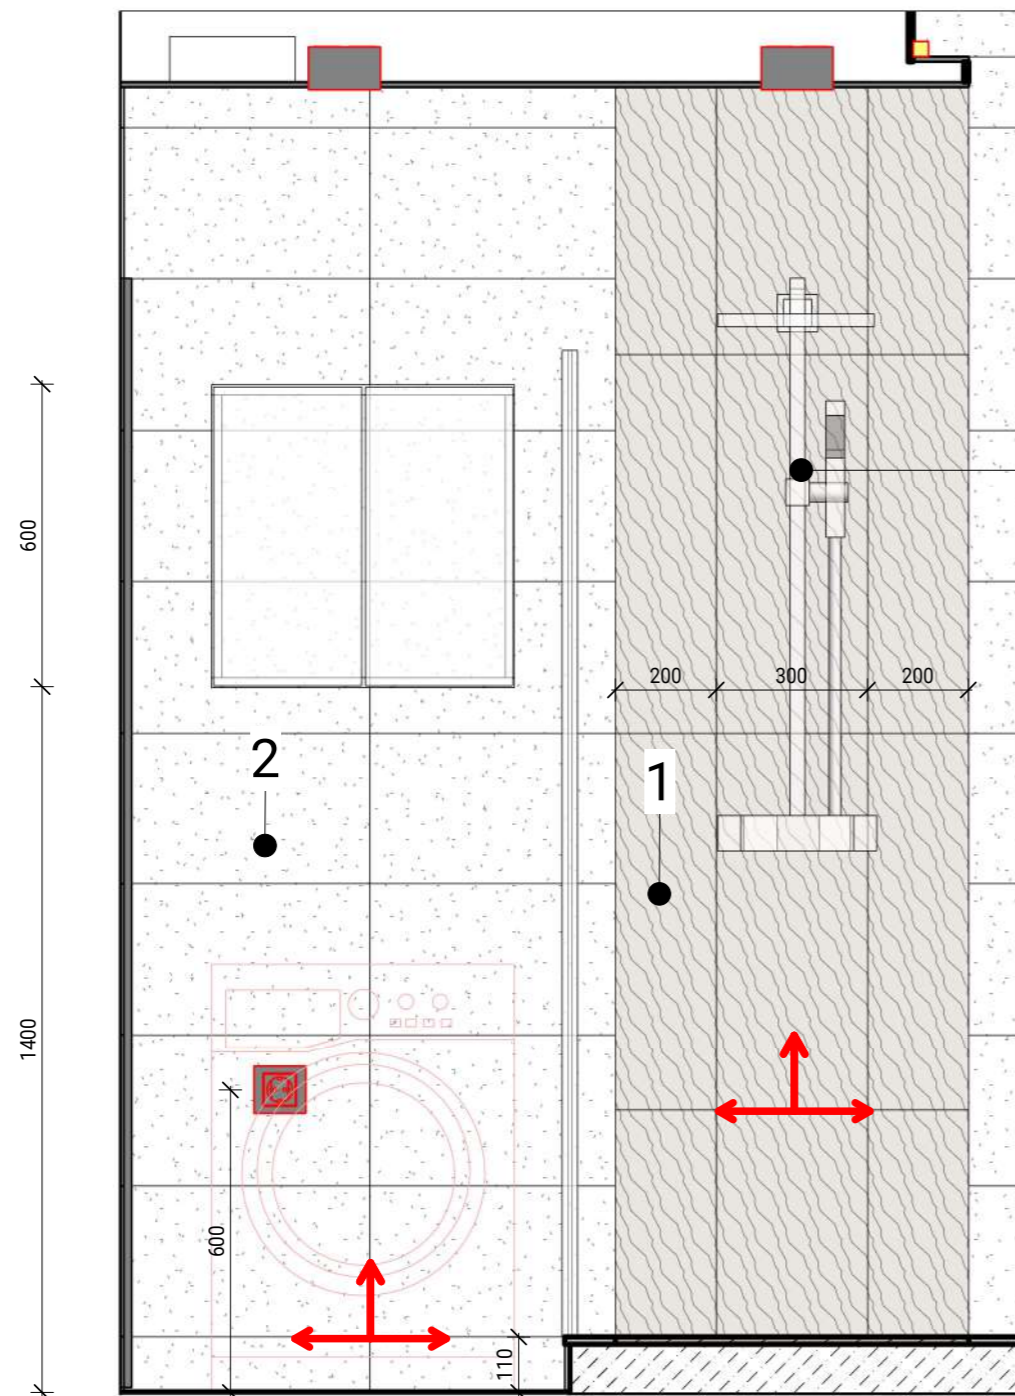

B-1

Высоту монтажа душевой стойки
уточнить после покупки согласно
схеме от производителя.

B-2

Спецификация плитки Ванная		
Марка	Описание	Площадь
1	Плитка TUBADZIN ROYAL PLACE WOOD 248x748 мм	3.47 м²
2	Mash-up 36 A 300x600 мм	13.17 м²

Начало раскладки плитки

*Паркет, керамогранит, плитка, плинтус рассчитаны без учета запаса на подрезку, сколы и способ укладки!

Подиум. Высота определяется при монтаже душевого трапа

Наружние углы запилить под 45 градусов

Пр. Просвещения 43 кв 2118				Масштаб	Лист	Листов
				1 : 15	29	54
Разраб.	Амирова О. М.	Подпись	Дата	Александр +7-911-21-626-81		АБ spb AB-SPB.RU
Проверил	Бриллиантов А.			Ольга +7-960-271-12-69