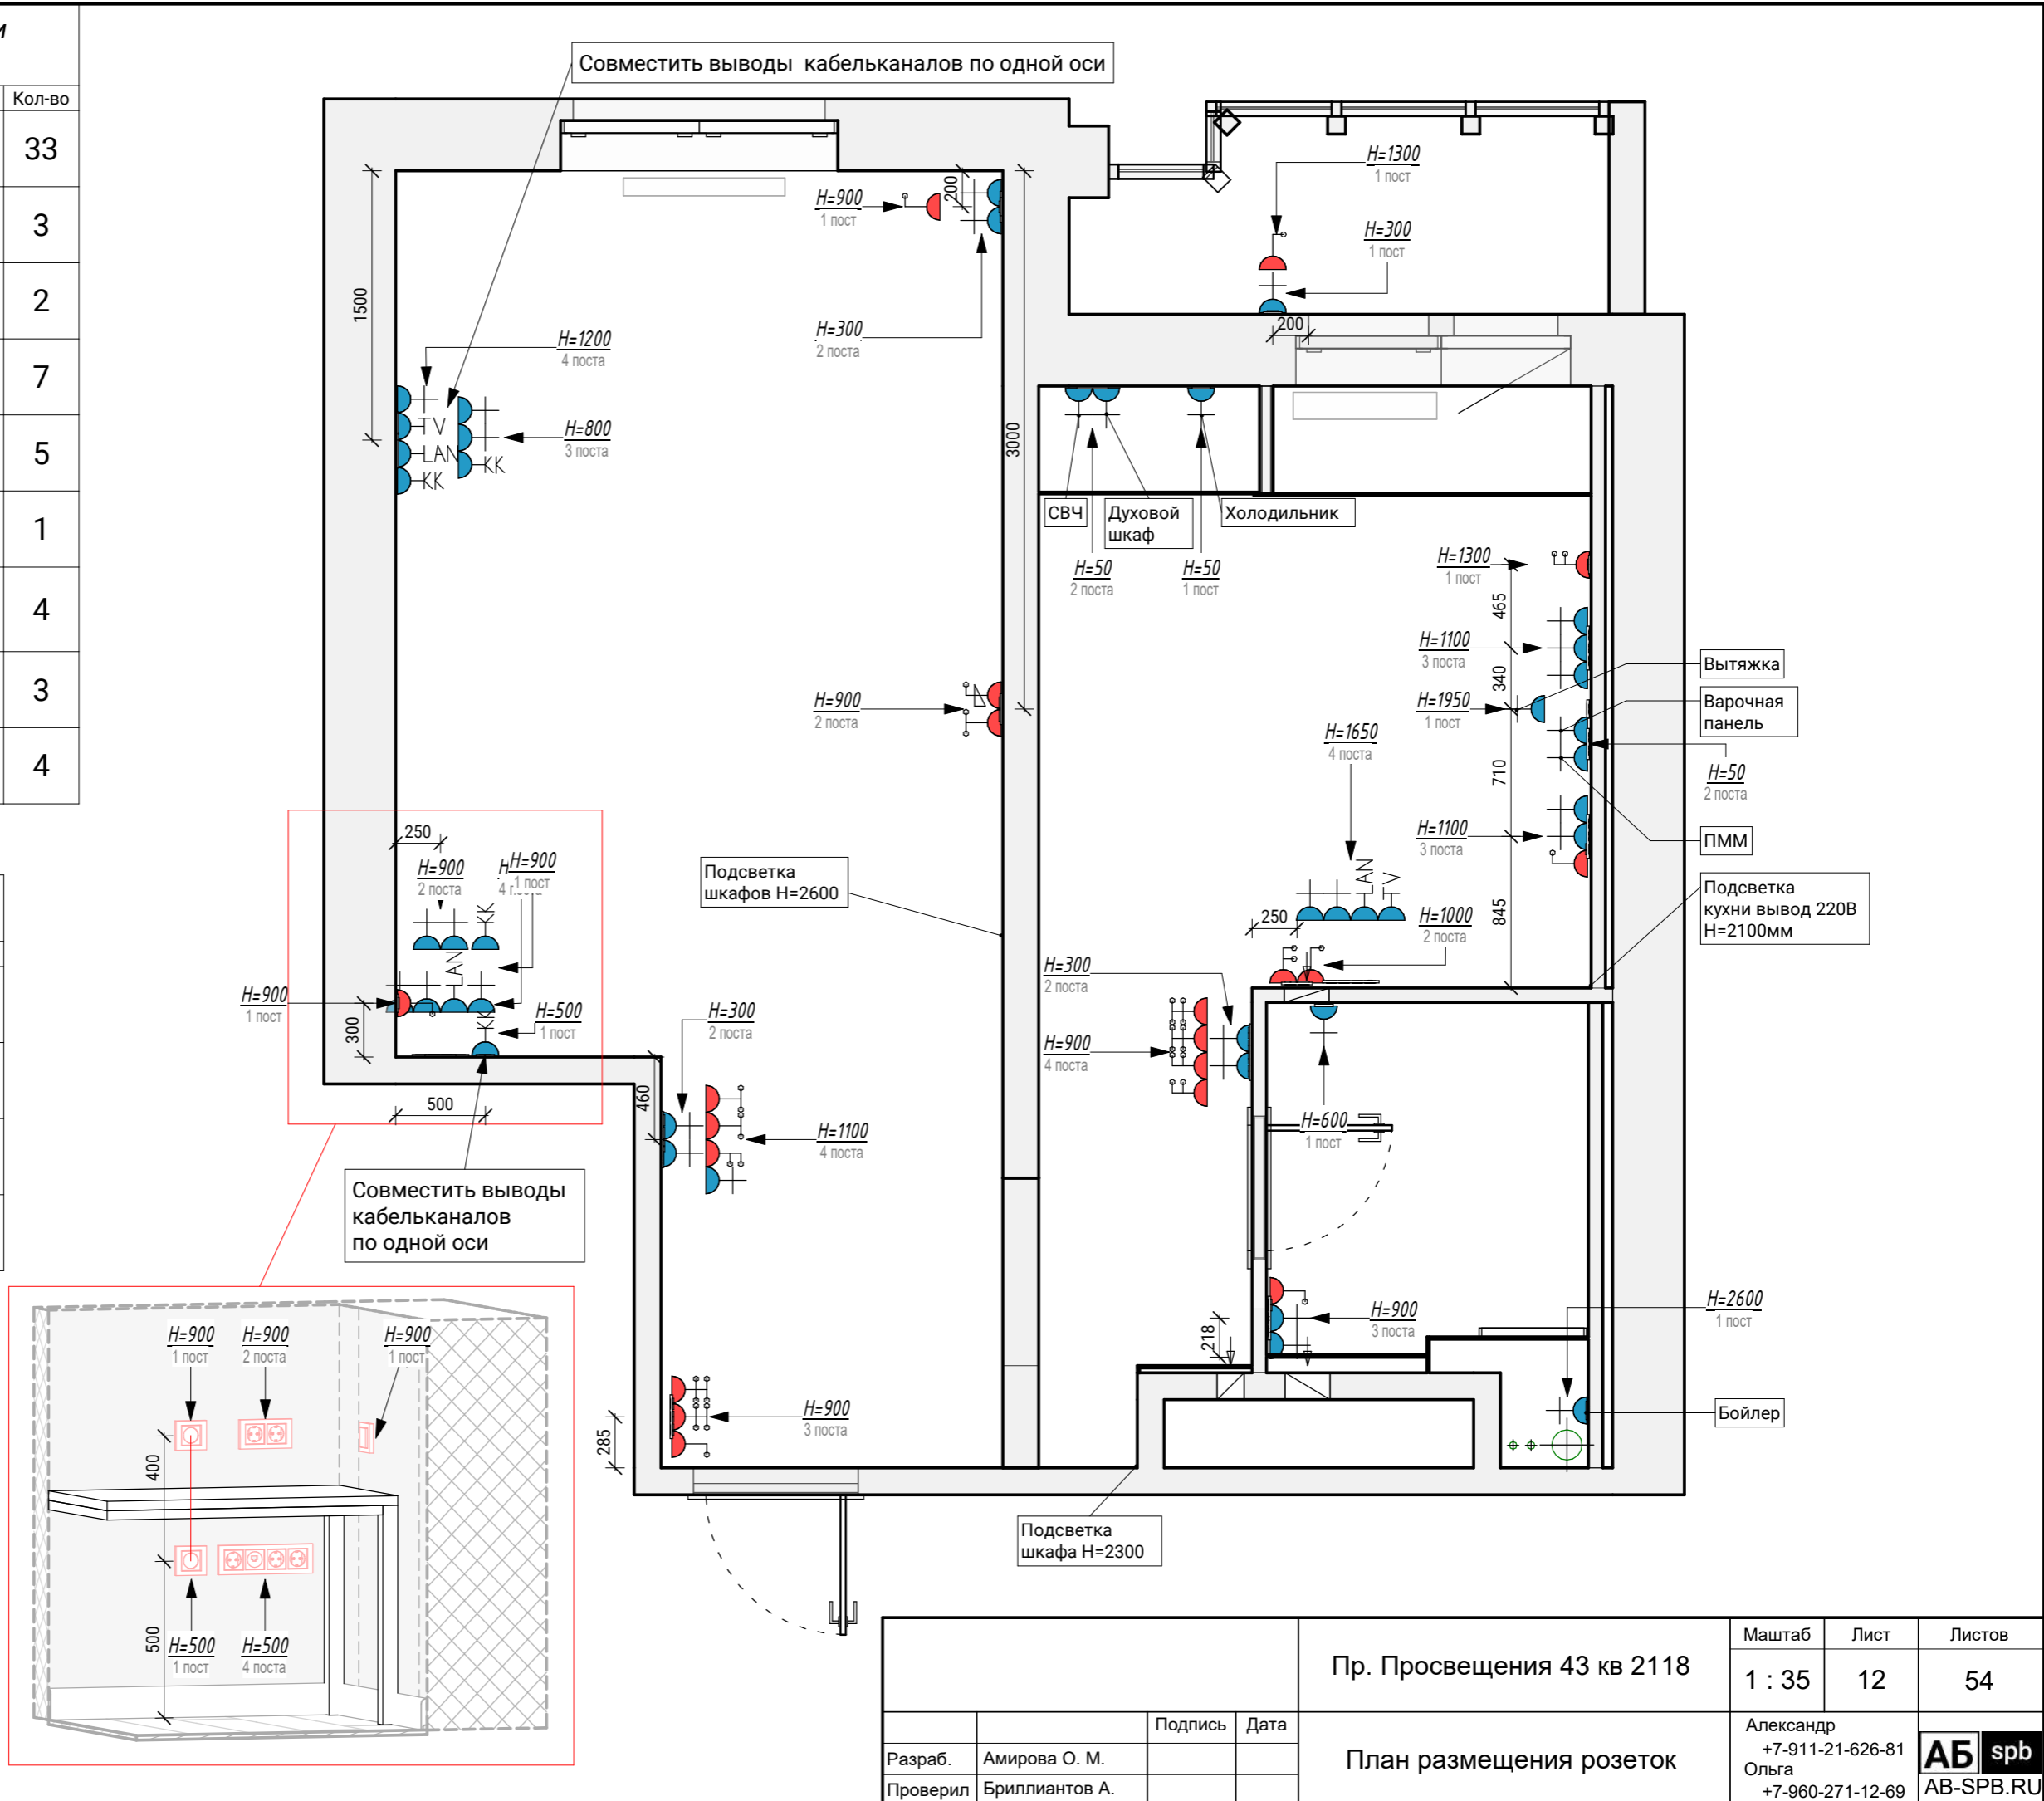

Спецификация розеток и выключателей

Пример	ОБЗ	Описание	Кол-во
		Розетка 220В	33
		Розетка интернета Rj-45	3
		Розетка TV	2
		Выключатель 1-клавиша	7
		Выключатель 2-клавиши	5
		Диммер	1
		Заглушка для будущего кабель канала	4
		Переключатель 1-клавиша	3
		Переключатель 2 клавиши	4

Общий итог: 62

Спецификация рамок

Пример	ОБЗ	Кол-во
	$H=$ 1 поста	11
	$H=$ 2 поста	8
	$H=$ 3 поста	5
	$H=$ 4 поста	5

Общий итог: 29

Пр. Просвещения 43 кв 2118				Масштаб	Лист	Листов
				1 : 35	12	54
Разраб.	Амирова О. М.	Подпись	Дата	План размещения розеток		
Проверил	Бриллиантов А.			Александр +7-911-21-626-81 Ольга +7-960-271-12-69		
				АБ spb AB-SPB.RU