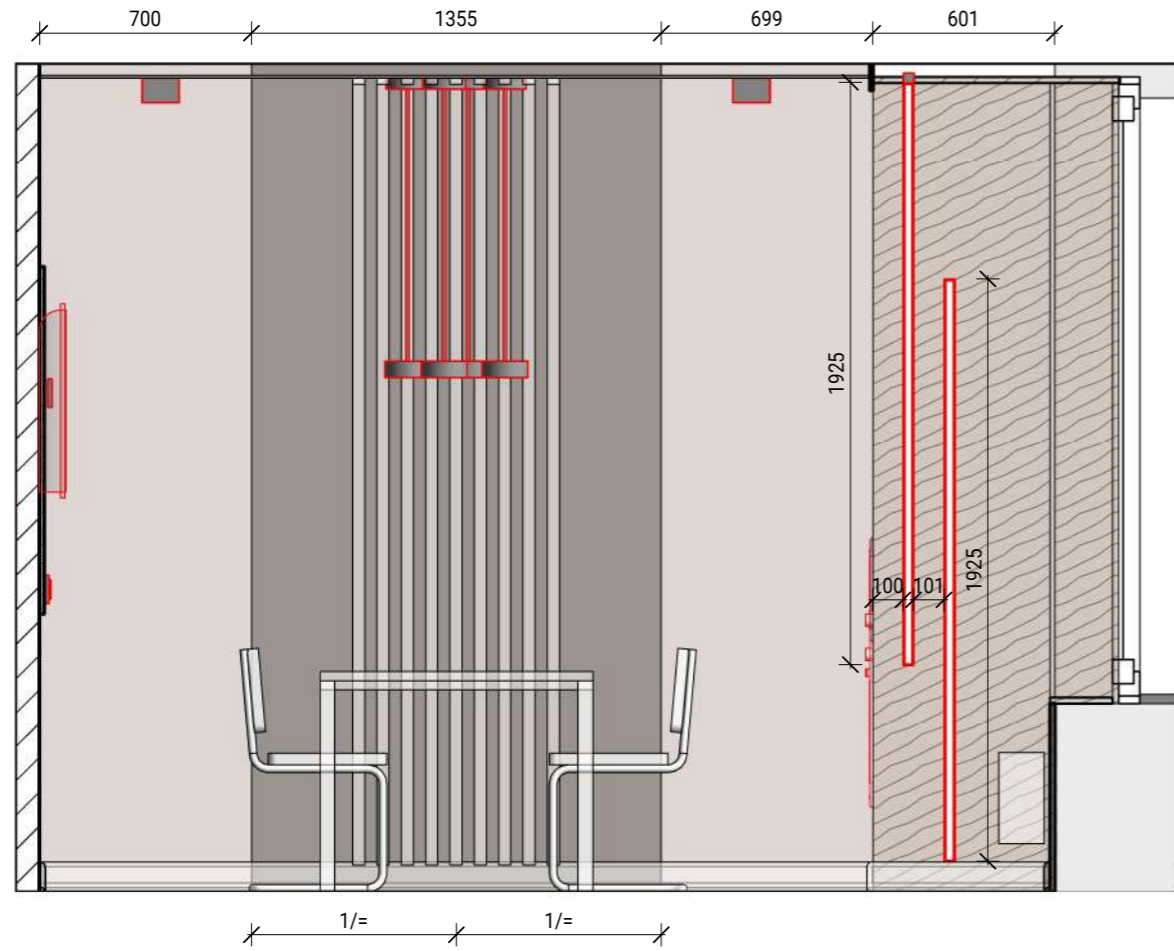

К-1

Эскиз К-1

К-4

При расхождении эскиза и чертежа придерживаться информации с чертежа

				Пр. Просвещения 43 кв 2118			Масштаб	Лист	Листов	
							1 : 25	24	54	
Разраб.	Амирова О. М.	Подпись	Дата	Развертки Кухня (К-1, К-4)			Александр +7-911-21-626-81		АБ spb	
Проверил	Бриллиантов А.						Ольга +7-960-271-12-69			AB-SPB.RU

Формат