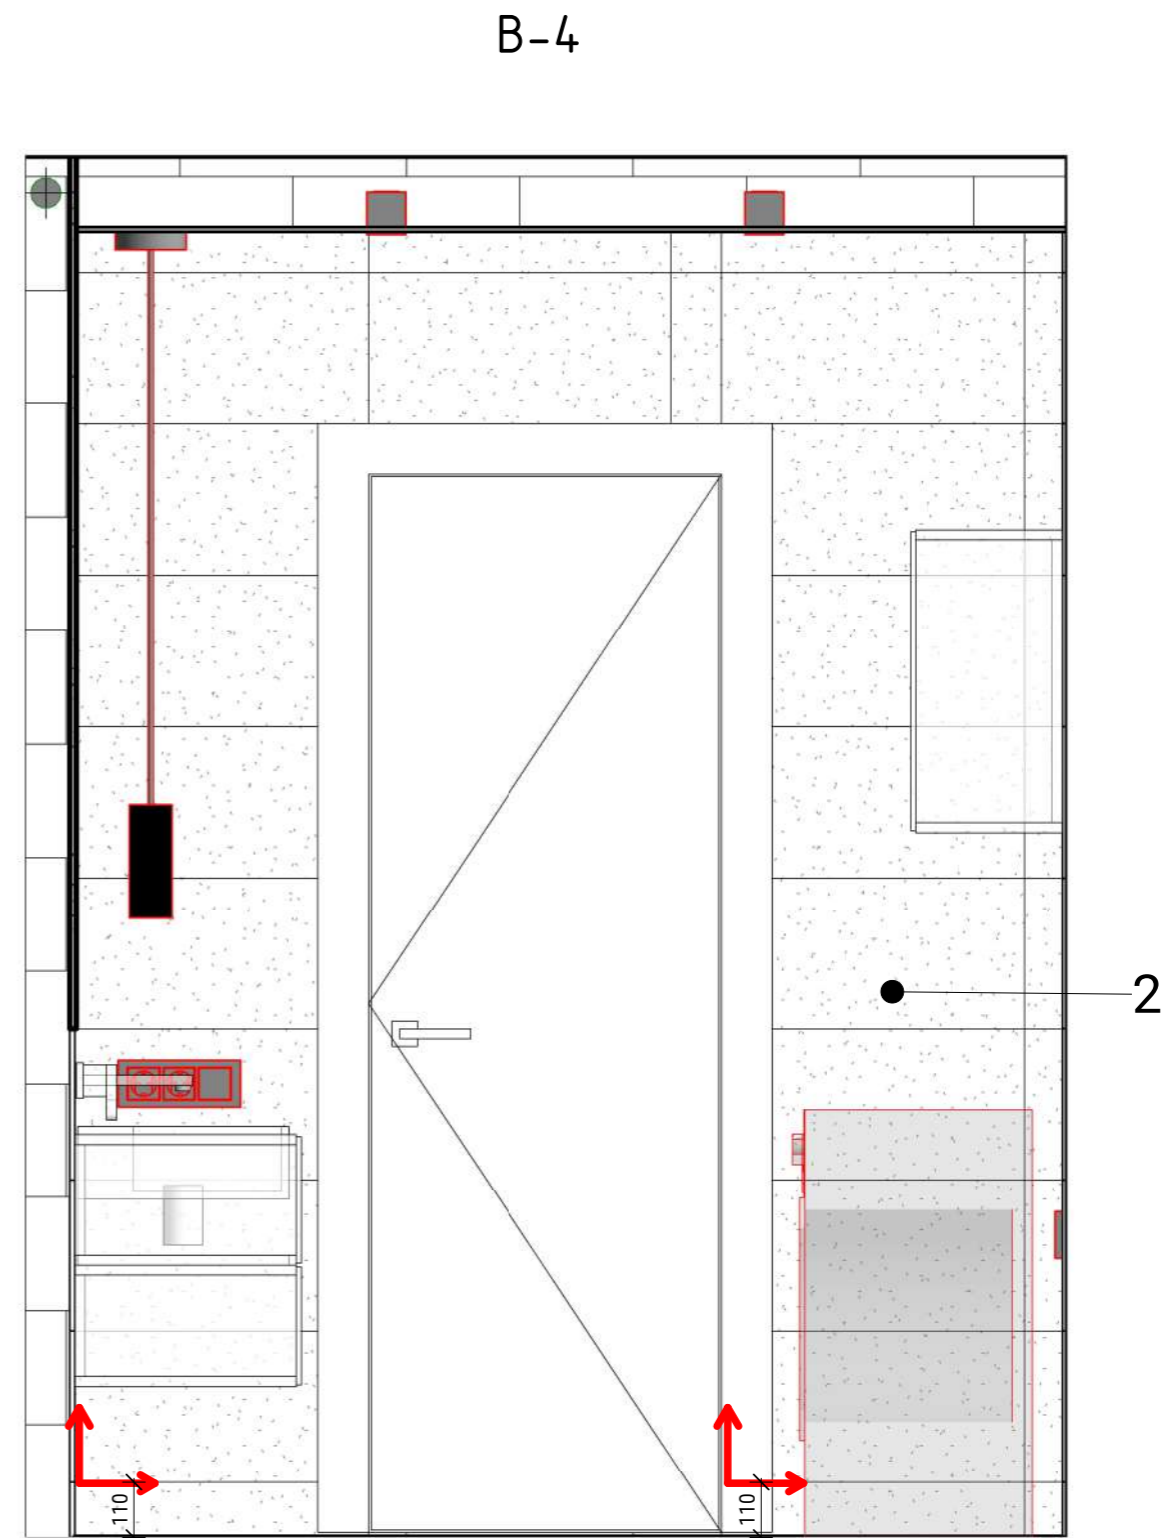

Вытяжка принудительная

Ревизионный лючок под плитку 1000x600 мм

Периметр в толщину шва плитки, затереть силиконом в цвет затирки, после прорезать тонким малярным ножом.

Схему монтажа уточнить после выбора смесителя
Кран по центру раковины!!! (Не ручка!)

Начало раскладки плитки

*Паркет, керамогранит, плитка, плинтус рассчитаны без учета запаса на подрезку, сколы и способ укладки!

		Пр. Просвещения 43 кв 2118		Масштаб	Лист	Листов
				1 : 15	29.1	54
Разраб.	Амирова О. М.	Подпись	Дата	Александр +7-911-21-626-81		АБ spb AB-SPB.RU
Проверил	Бриллиантов А.			Ольга +7-960-271-12-69