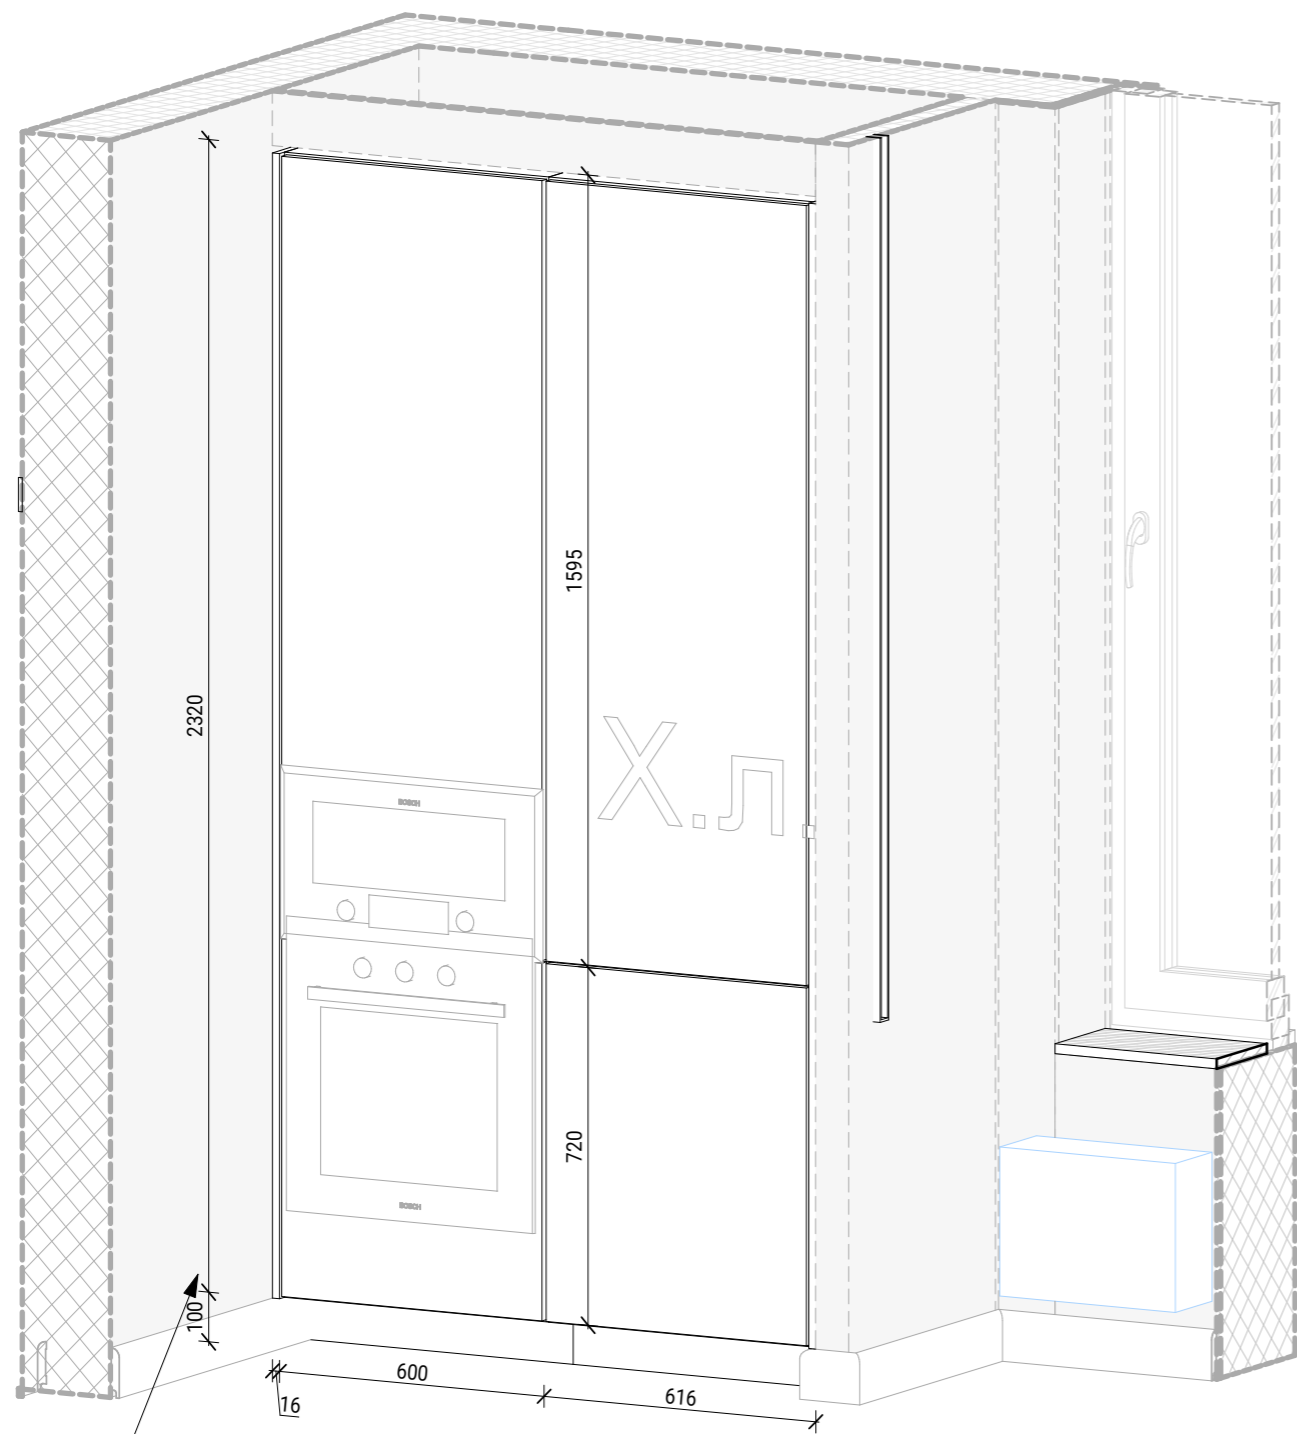

Фальш заглушка 40 мм