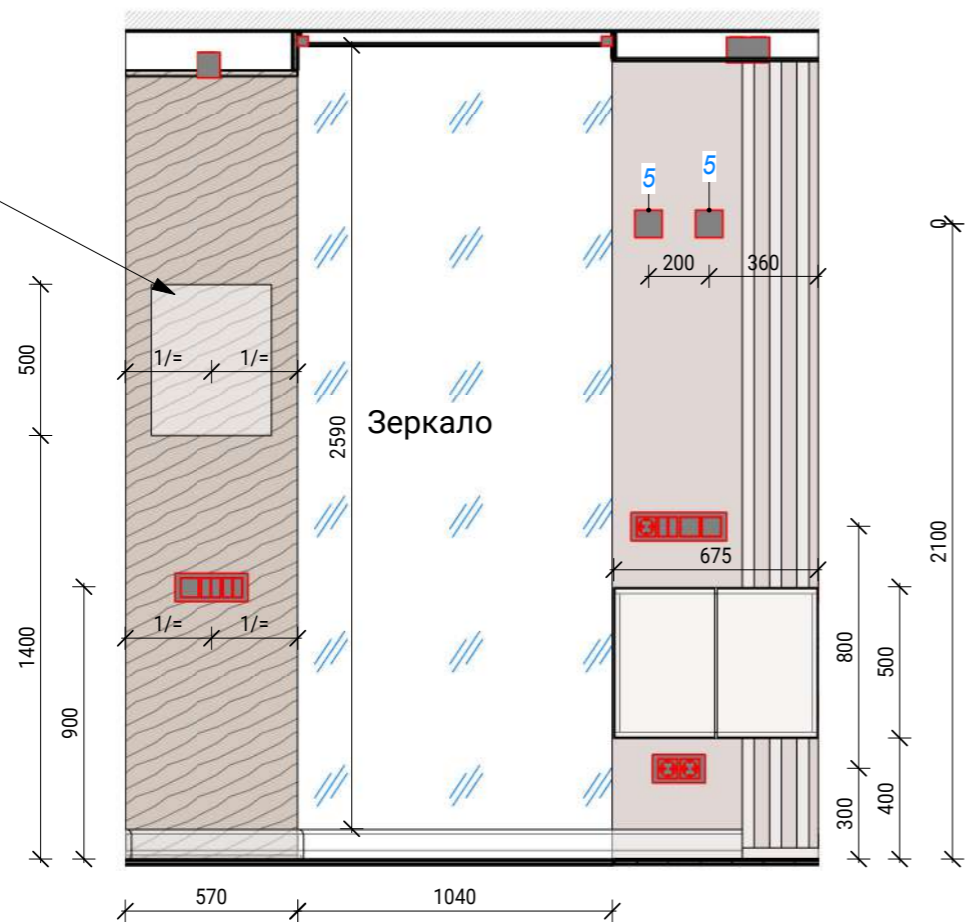

Эл. Щиток
Слаботочный
Щиток

П-1