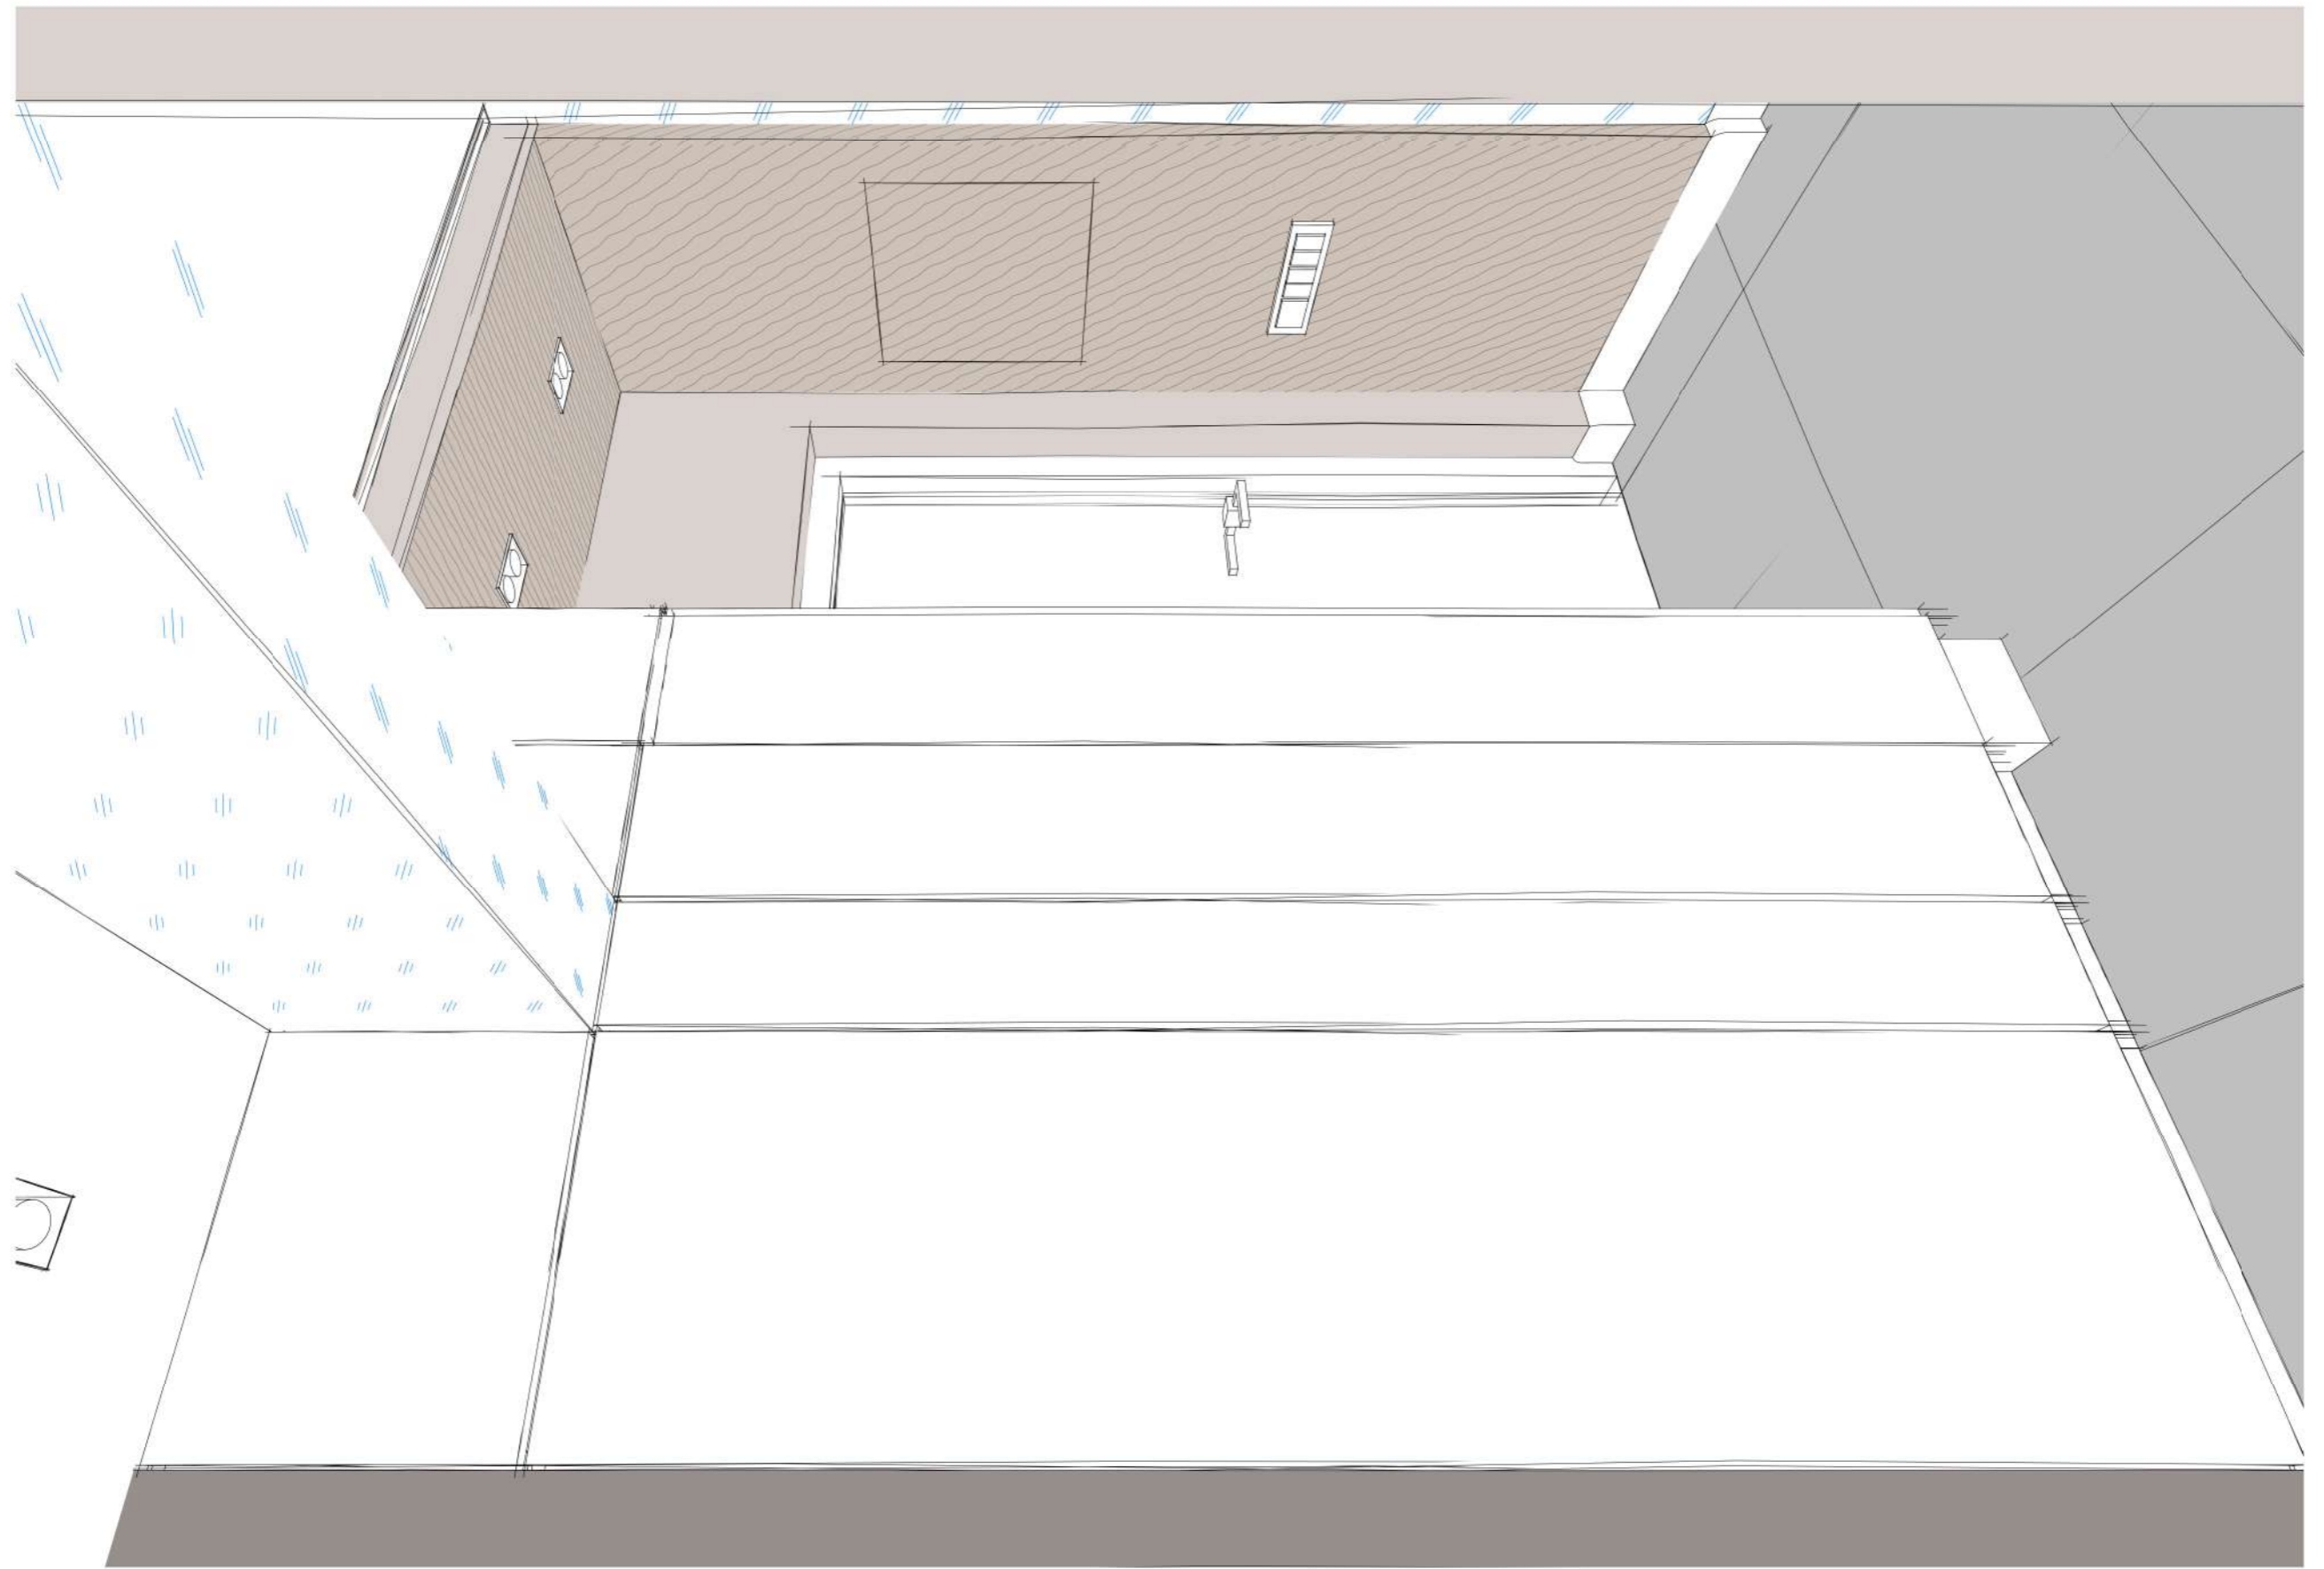

Пр. Просвещения 43 кв 2118	Масштаб	Лист	Листов
						48	54
Разраб.	Амирова О. М.	Подпись	Дата	Прихожая. 3D план расстановки мебели. Лист 6	Александр +7-911-21-626-81		
Проверил	Бриллиантов А.				Ольга +7-960-271-12-69	 АВ-SPB.RU