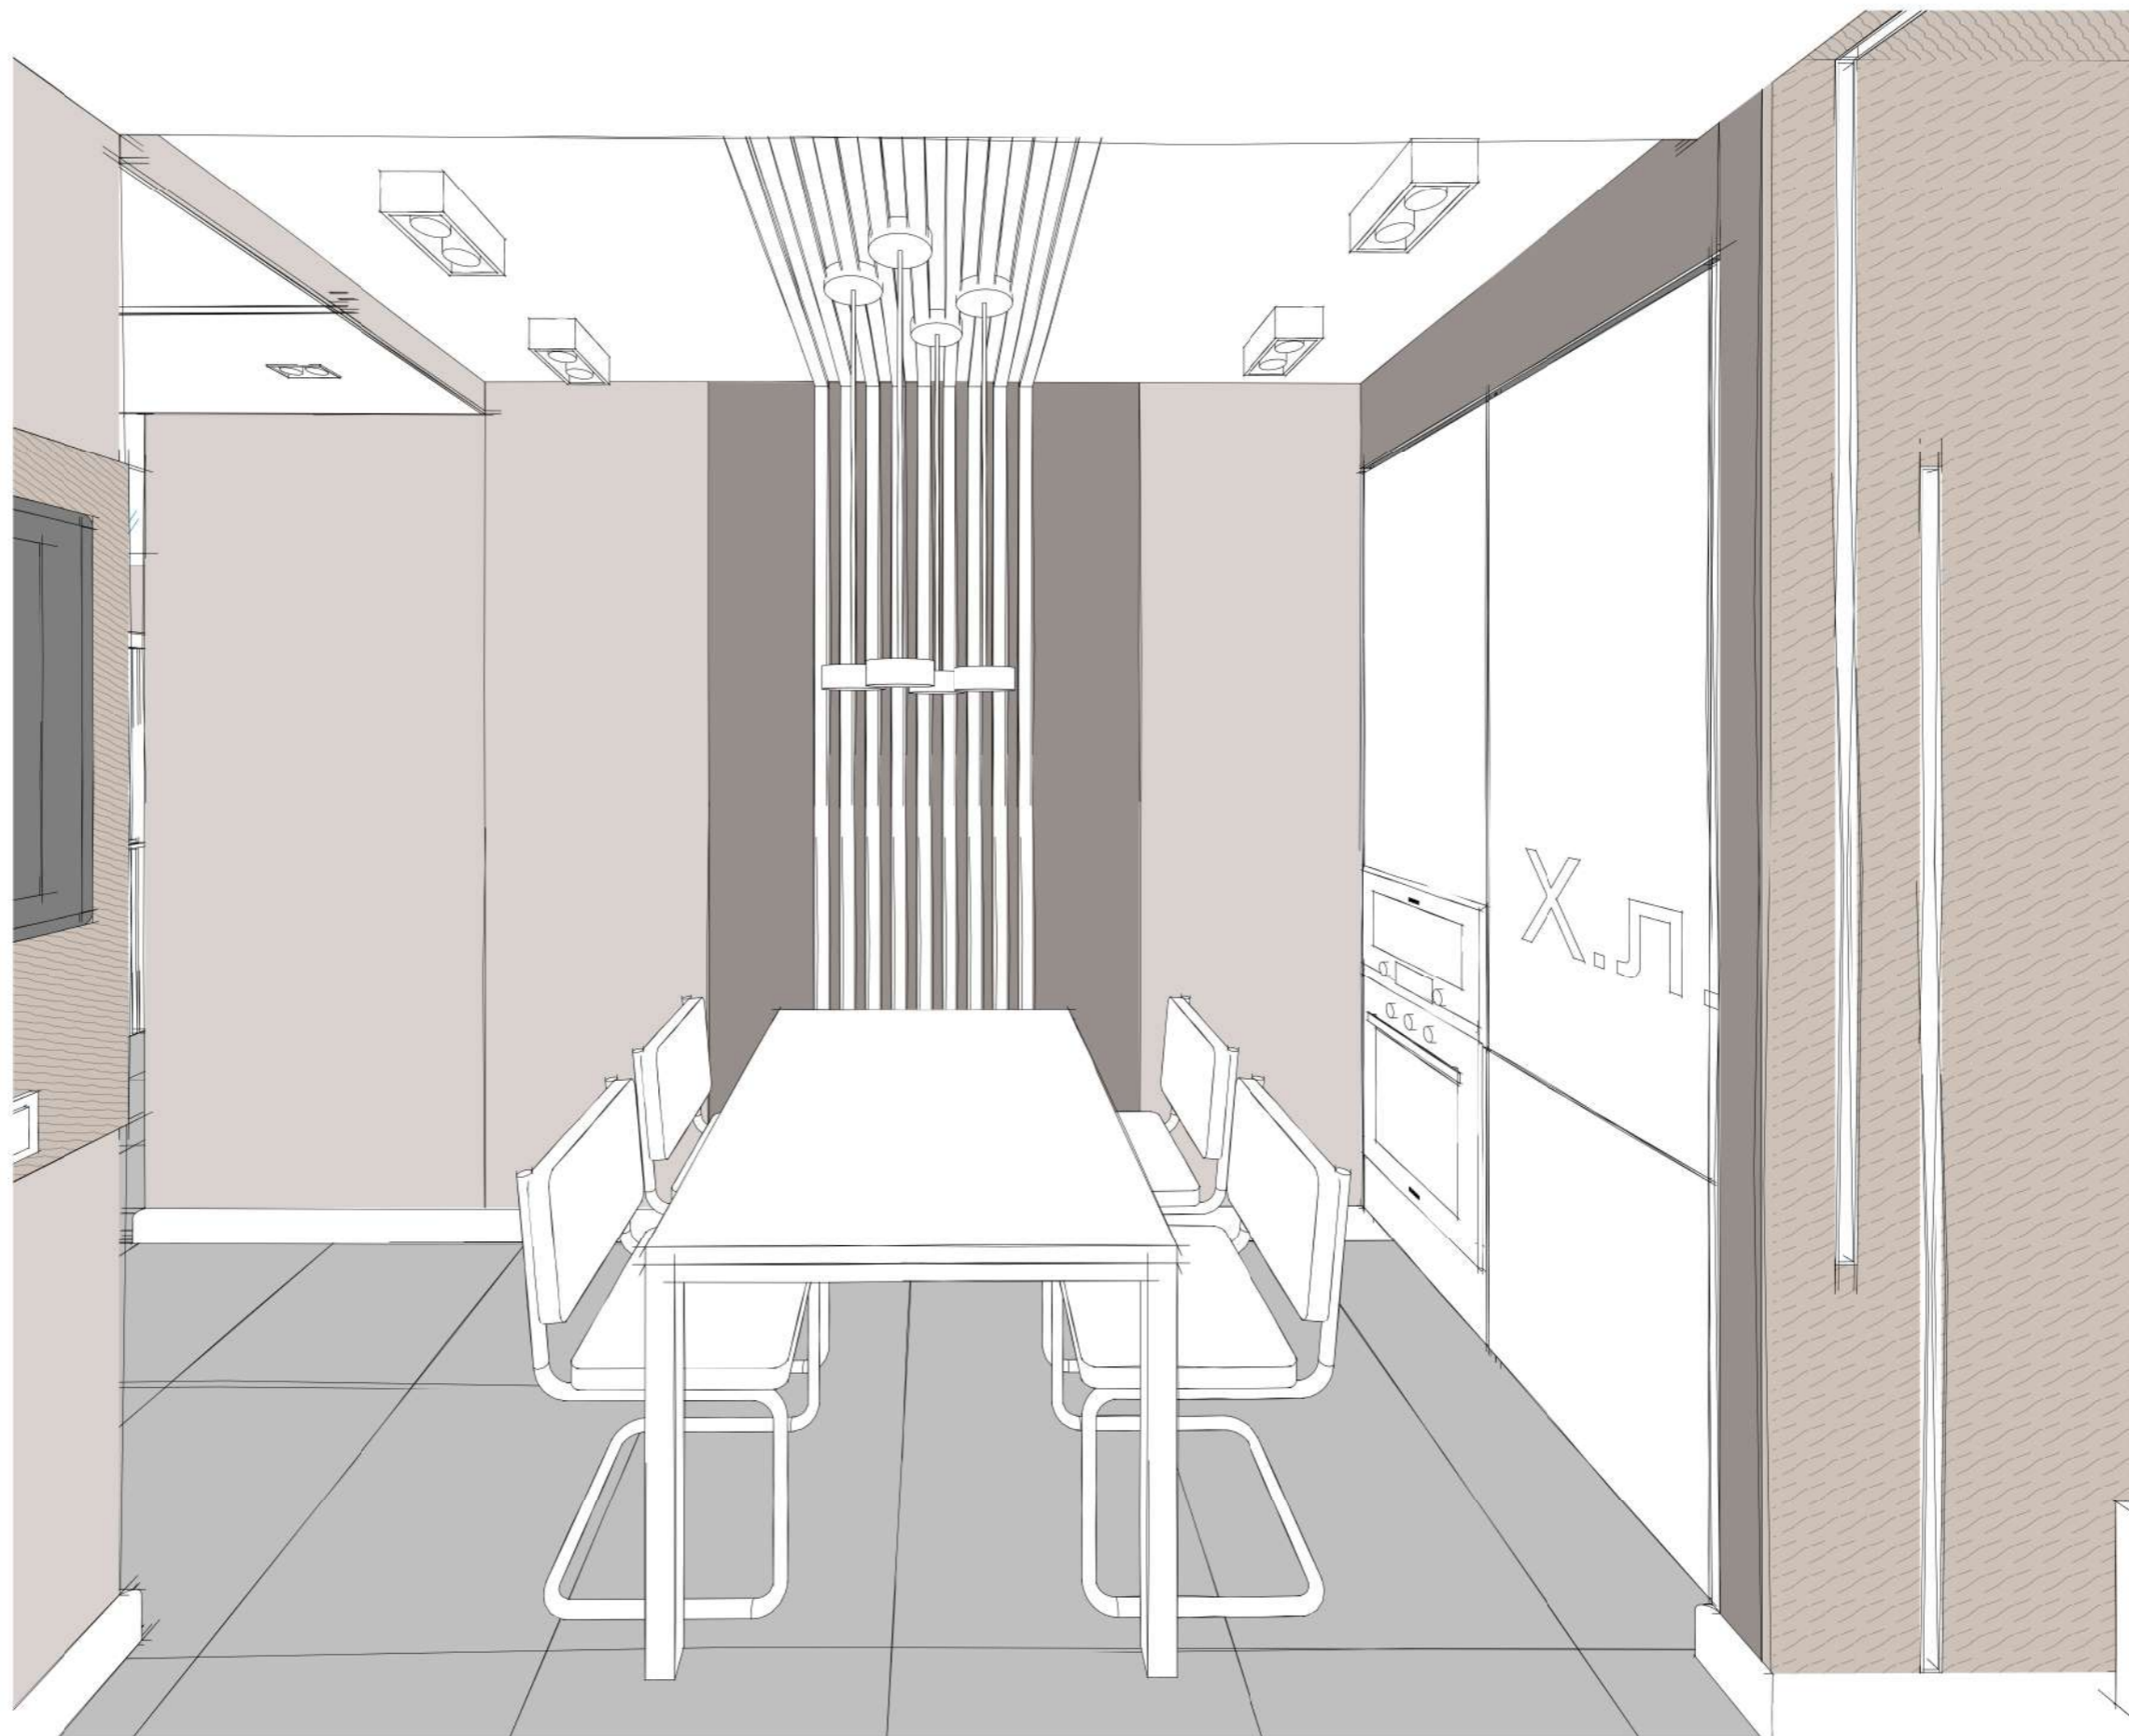

Пр. Просвещения 43 кв 2118	Масштаб	Лист	Листов
						39	54
Разраб.	Амирова О. М.	Подпись	Дата	Кухня. 3D план расстановки мебели. Лист 1	Александр +7-911-21-626-81		
Проверил	Бриллиантов А.				Ольга +7-960-271-12-69	 АВ-SPB.RU