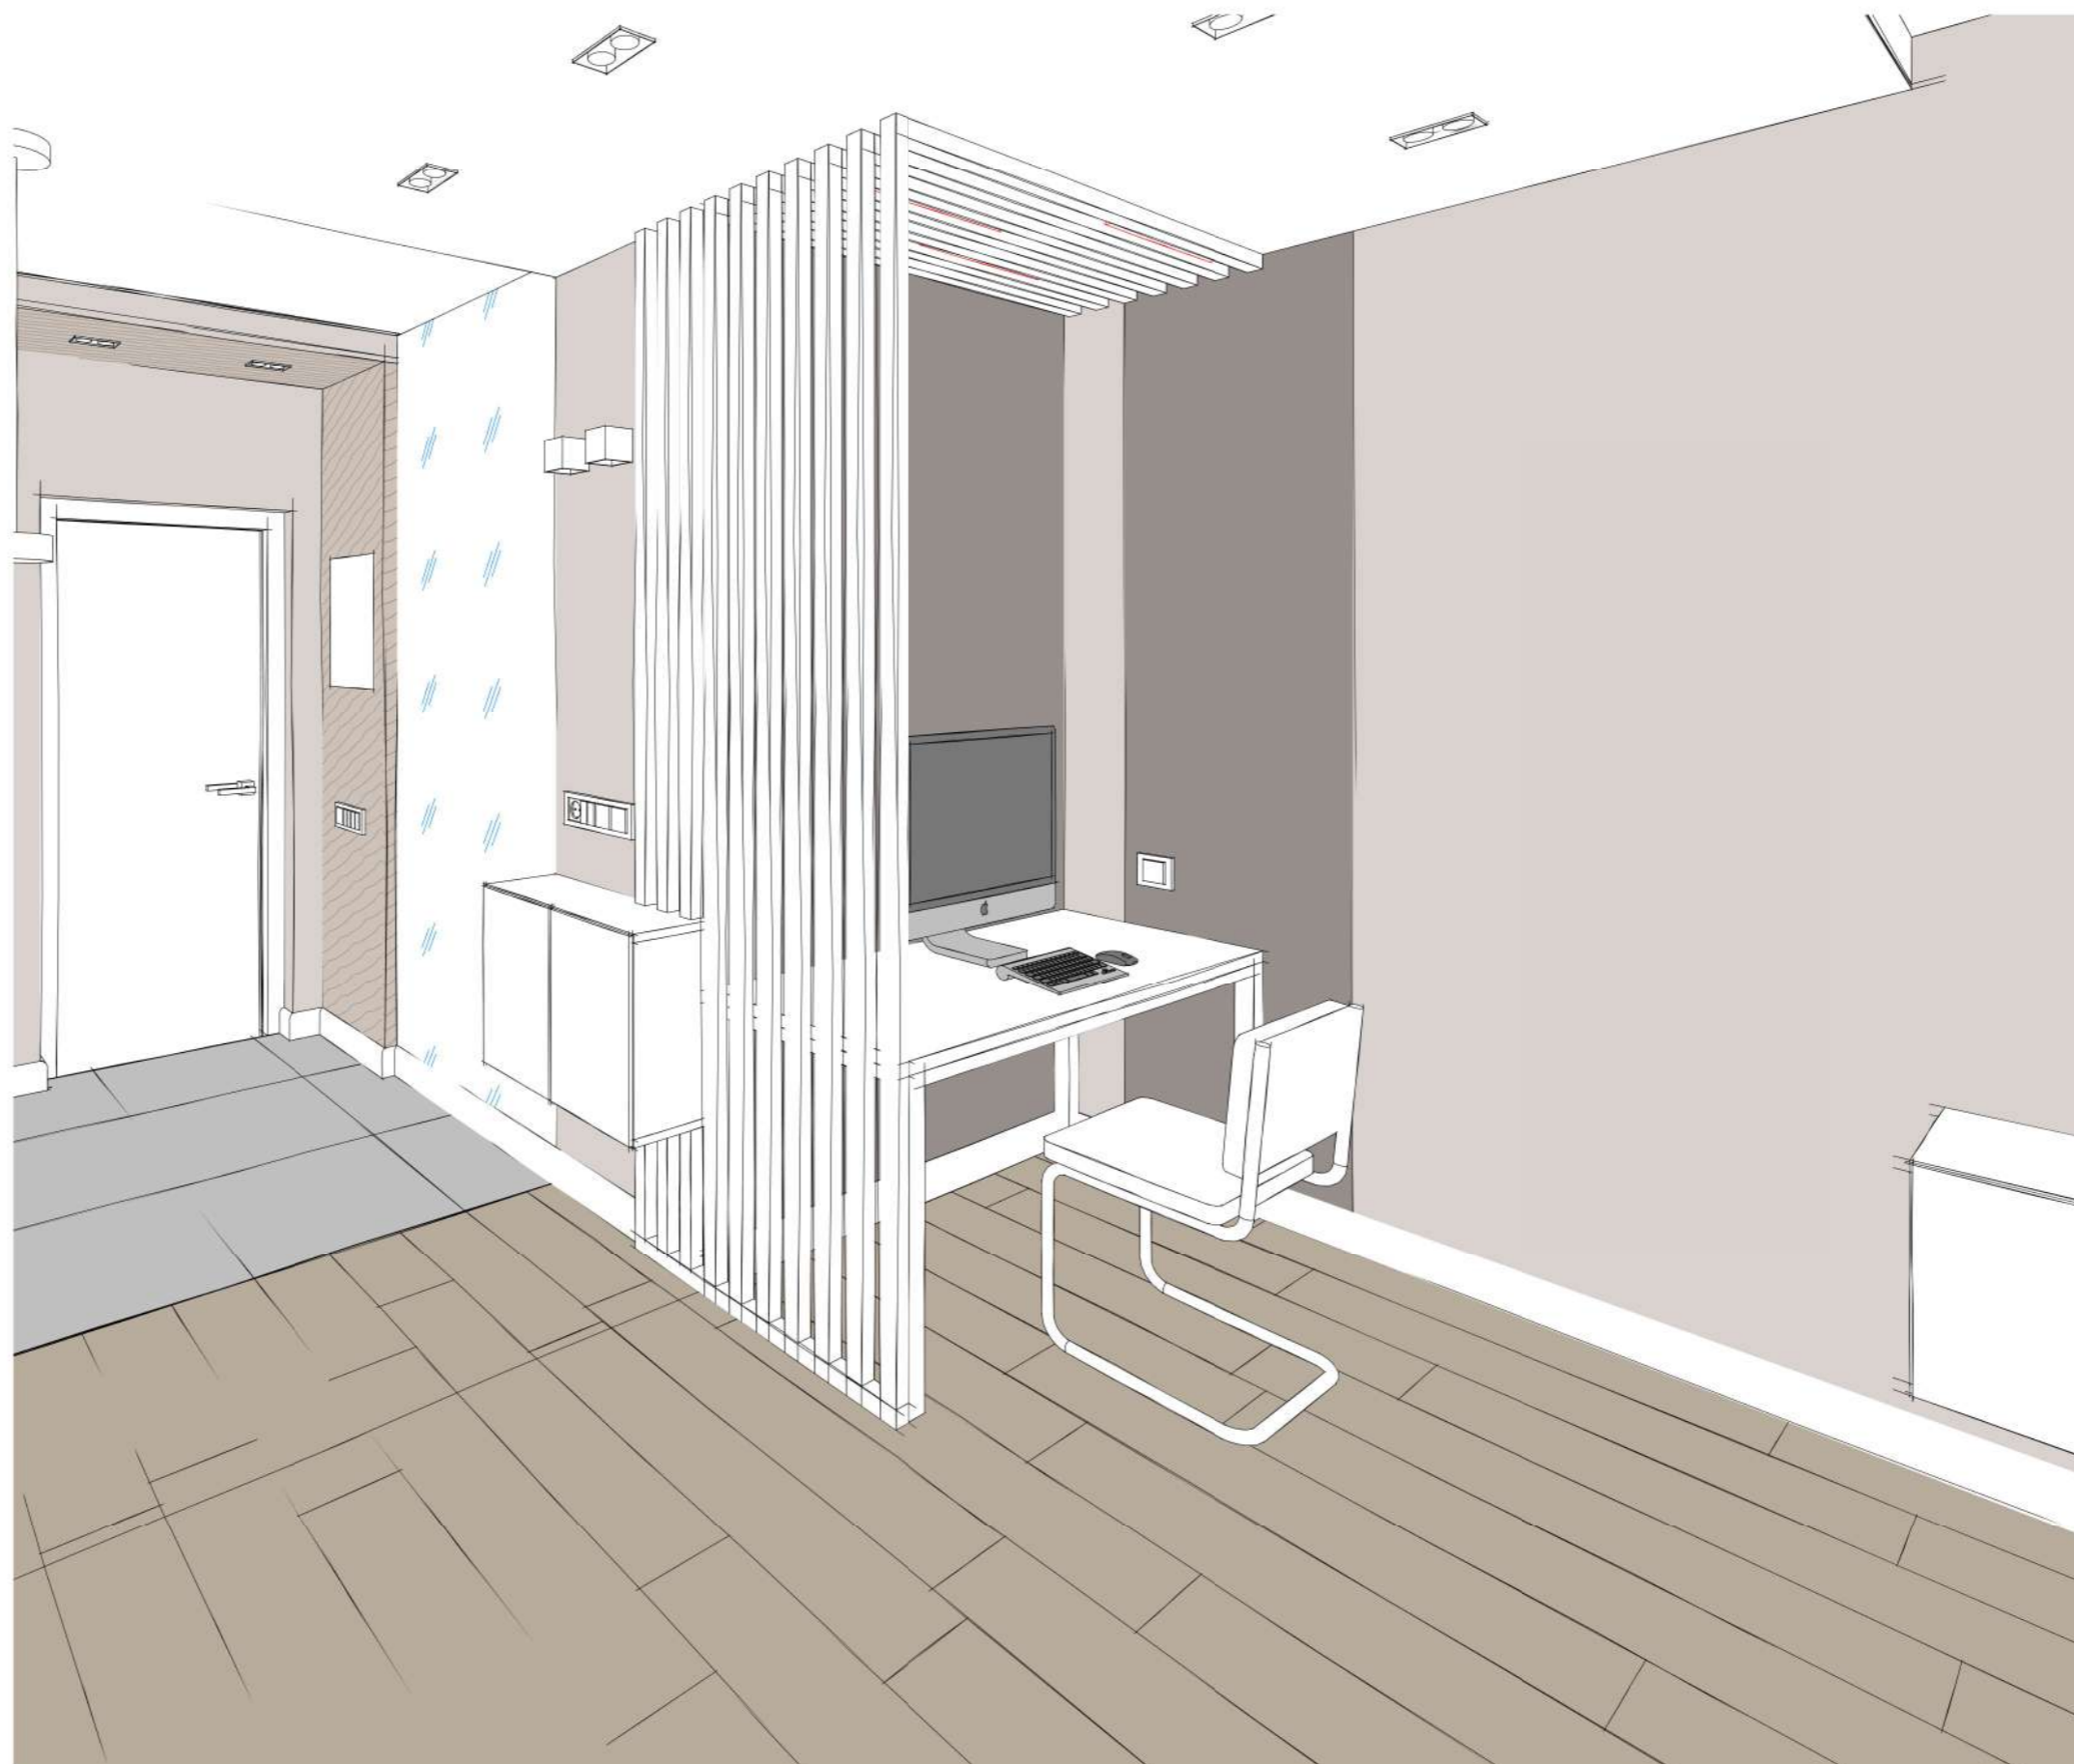

Пр. Просвещения 43 кв 2118	Маштаб	Лист	Листов
						36	54
Разраб.	Амирова О. М.	Подпись	Дата	Гостиная. 3D план расстановки мебели. Лист 2	Александр +7-911-21-626-81		
Проверил	Бриллиантов А.				Ольга +7-960-271-12-69	 АВ-SPB.RU