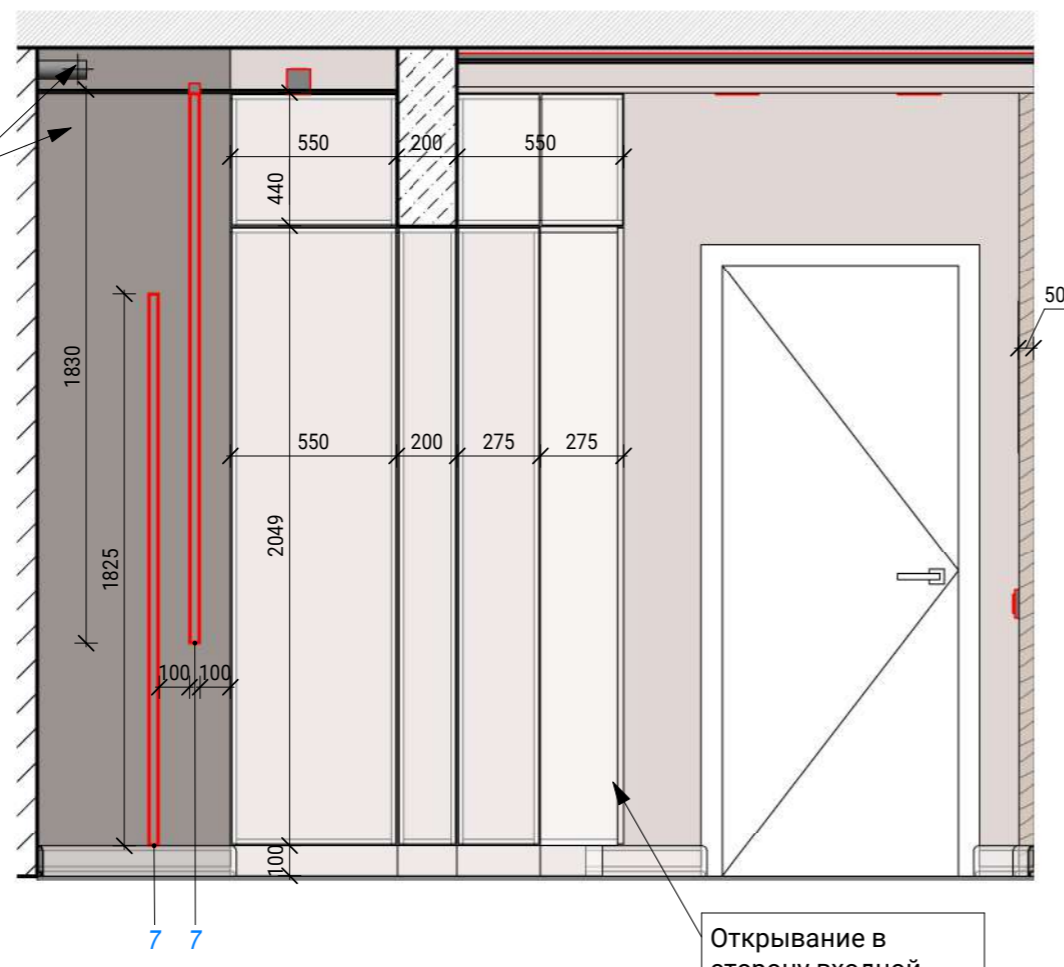

П-1

Зеркало

Перенести вент.  
отверстие под  
потолок.  
Вытяжка на кухню.

П-2

ОТДЕЛКА ДЕРЕВОМ  
(ДВЕРЦЫ ШКАФА, ПОТОЛОК,  
ТОРЦЕВАЯ ЧАСТЬ СТЕНЫ СО ЩИТКОМ)

При расхождениях эскиза и чертежа придерживаться информации с чертежа