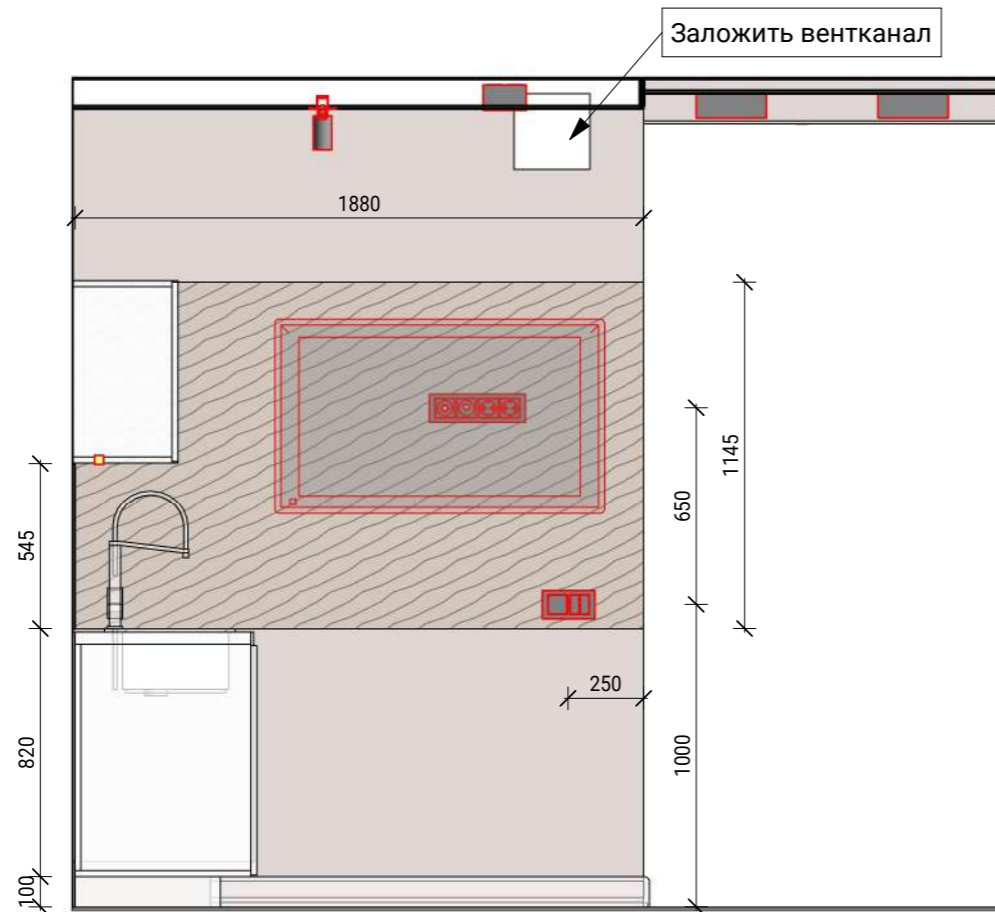

К-1

Эскиз К-1

К-4

При расхождении эскиза и чертежа придерживаться информации с чертежа

				Пр. Просвещения 43 кв 2118			Масштаб	Лист	Листов	
							1 : 25	24	54	
Разраб.	Амирова О. М.	Подпись	Дата	Развертки Кухня (К-1, К-4)			Александр +7-911-21-626-81		АБ spb	
Проверил	Бриллиантов А.						Ольга +7-960-271-12-69			AB-SPB.RU

Формат