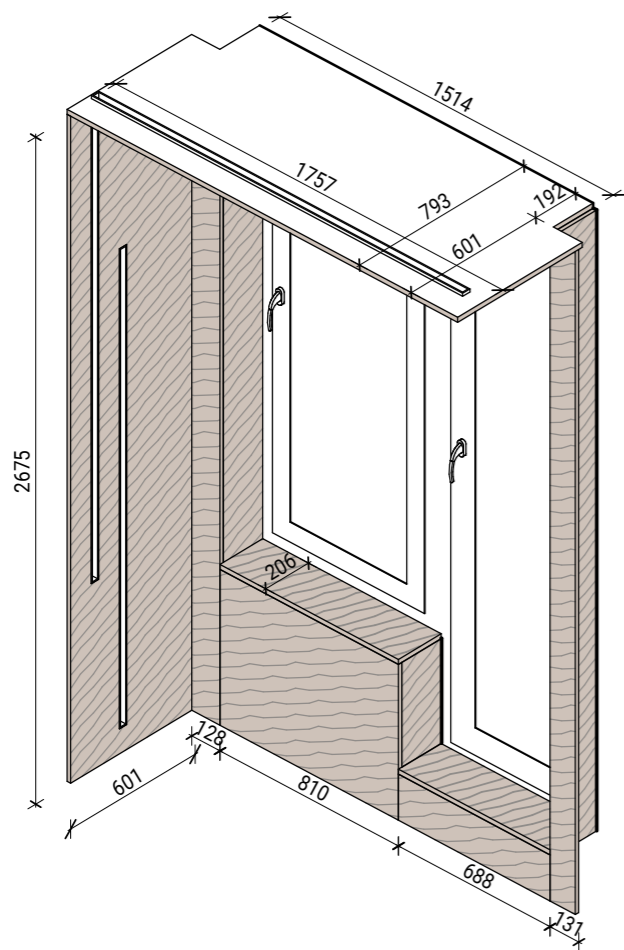

Вид на подоконник