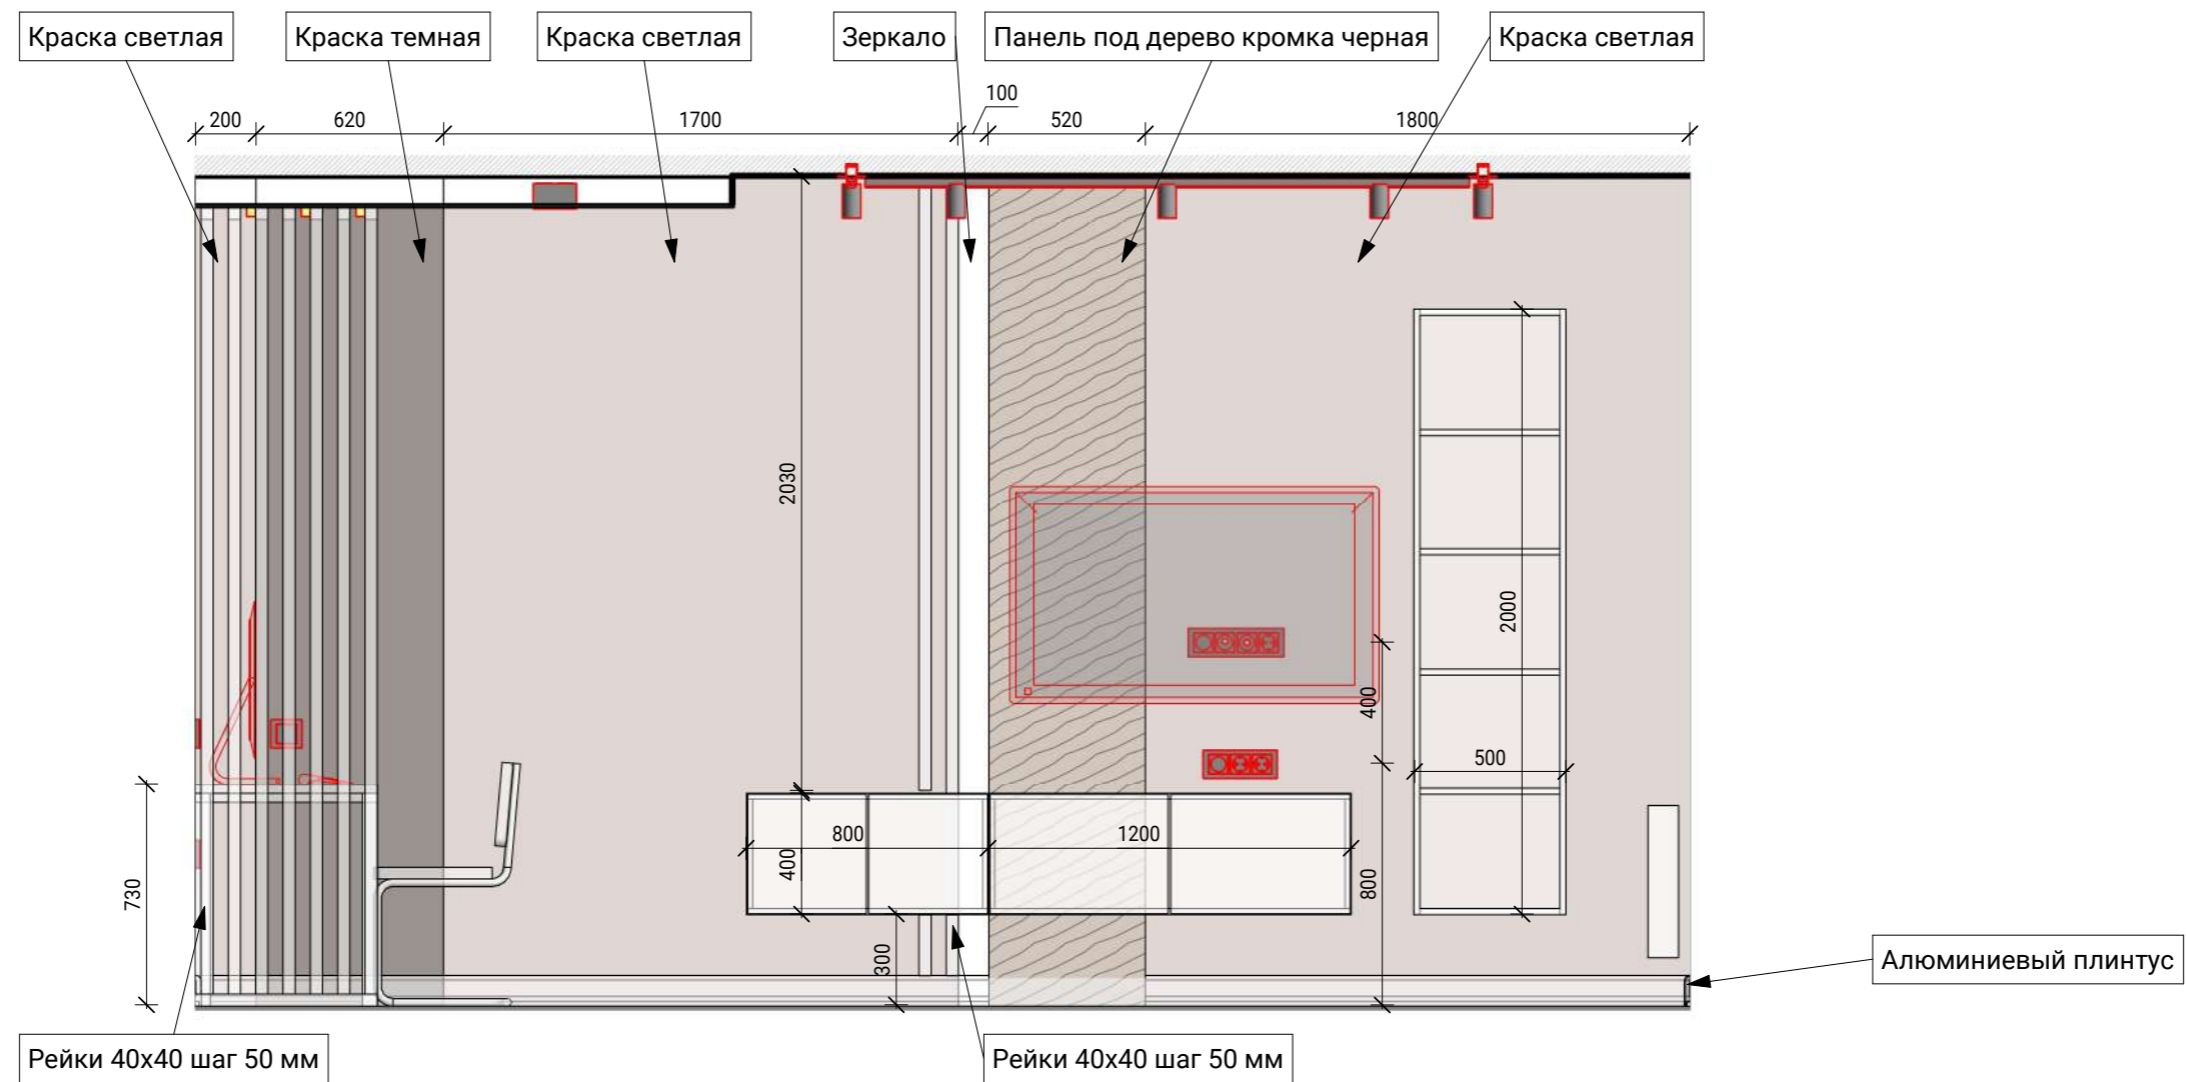

Г-1

При расхождениях эскиза и чертежа придерживаться информации с чертежа

				Пр. Просвещения 43 кв 2118			Масштаб	Лист	Листов
				Развертки Гостиная (Г-1)			1 : 25	21	54
Разраб.	Амирова О. М.	Подпись	Дата	Александр			+7-911-21-626-81		АБ spb AB-SPB.RU
Проверил	Бриллиантов А.			Ольга			+7-960-271-12-69