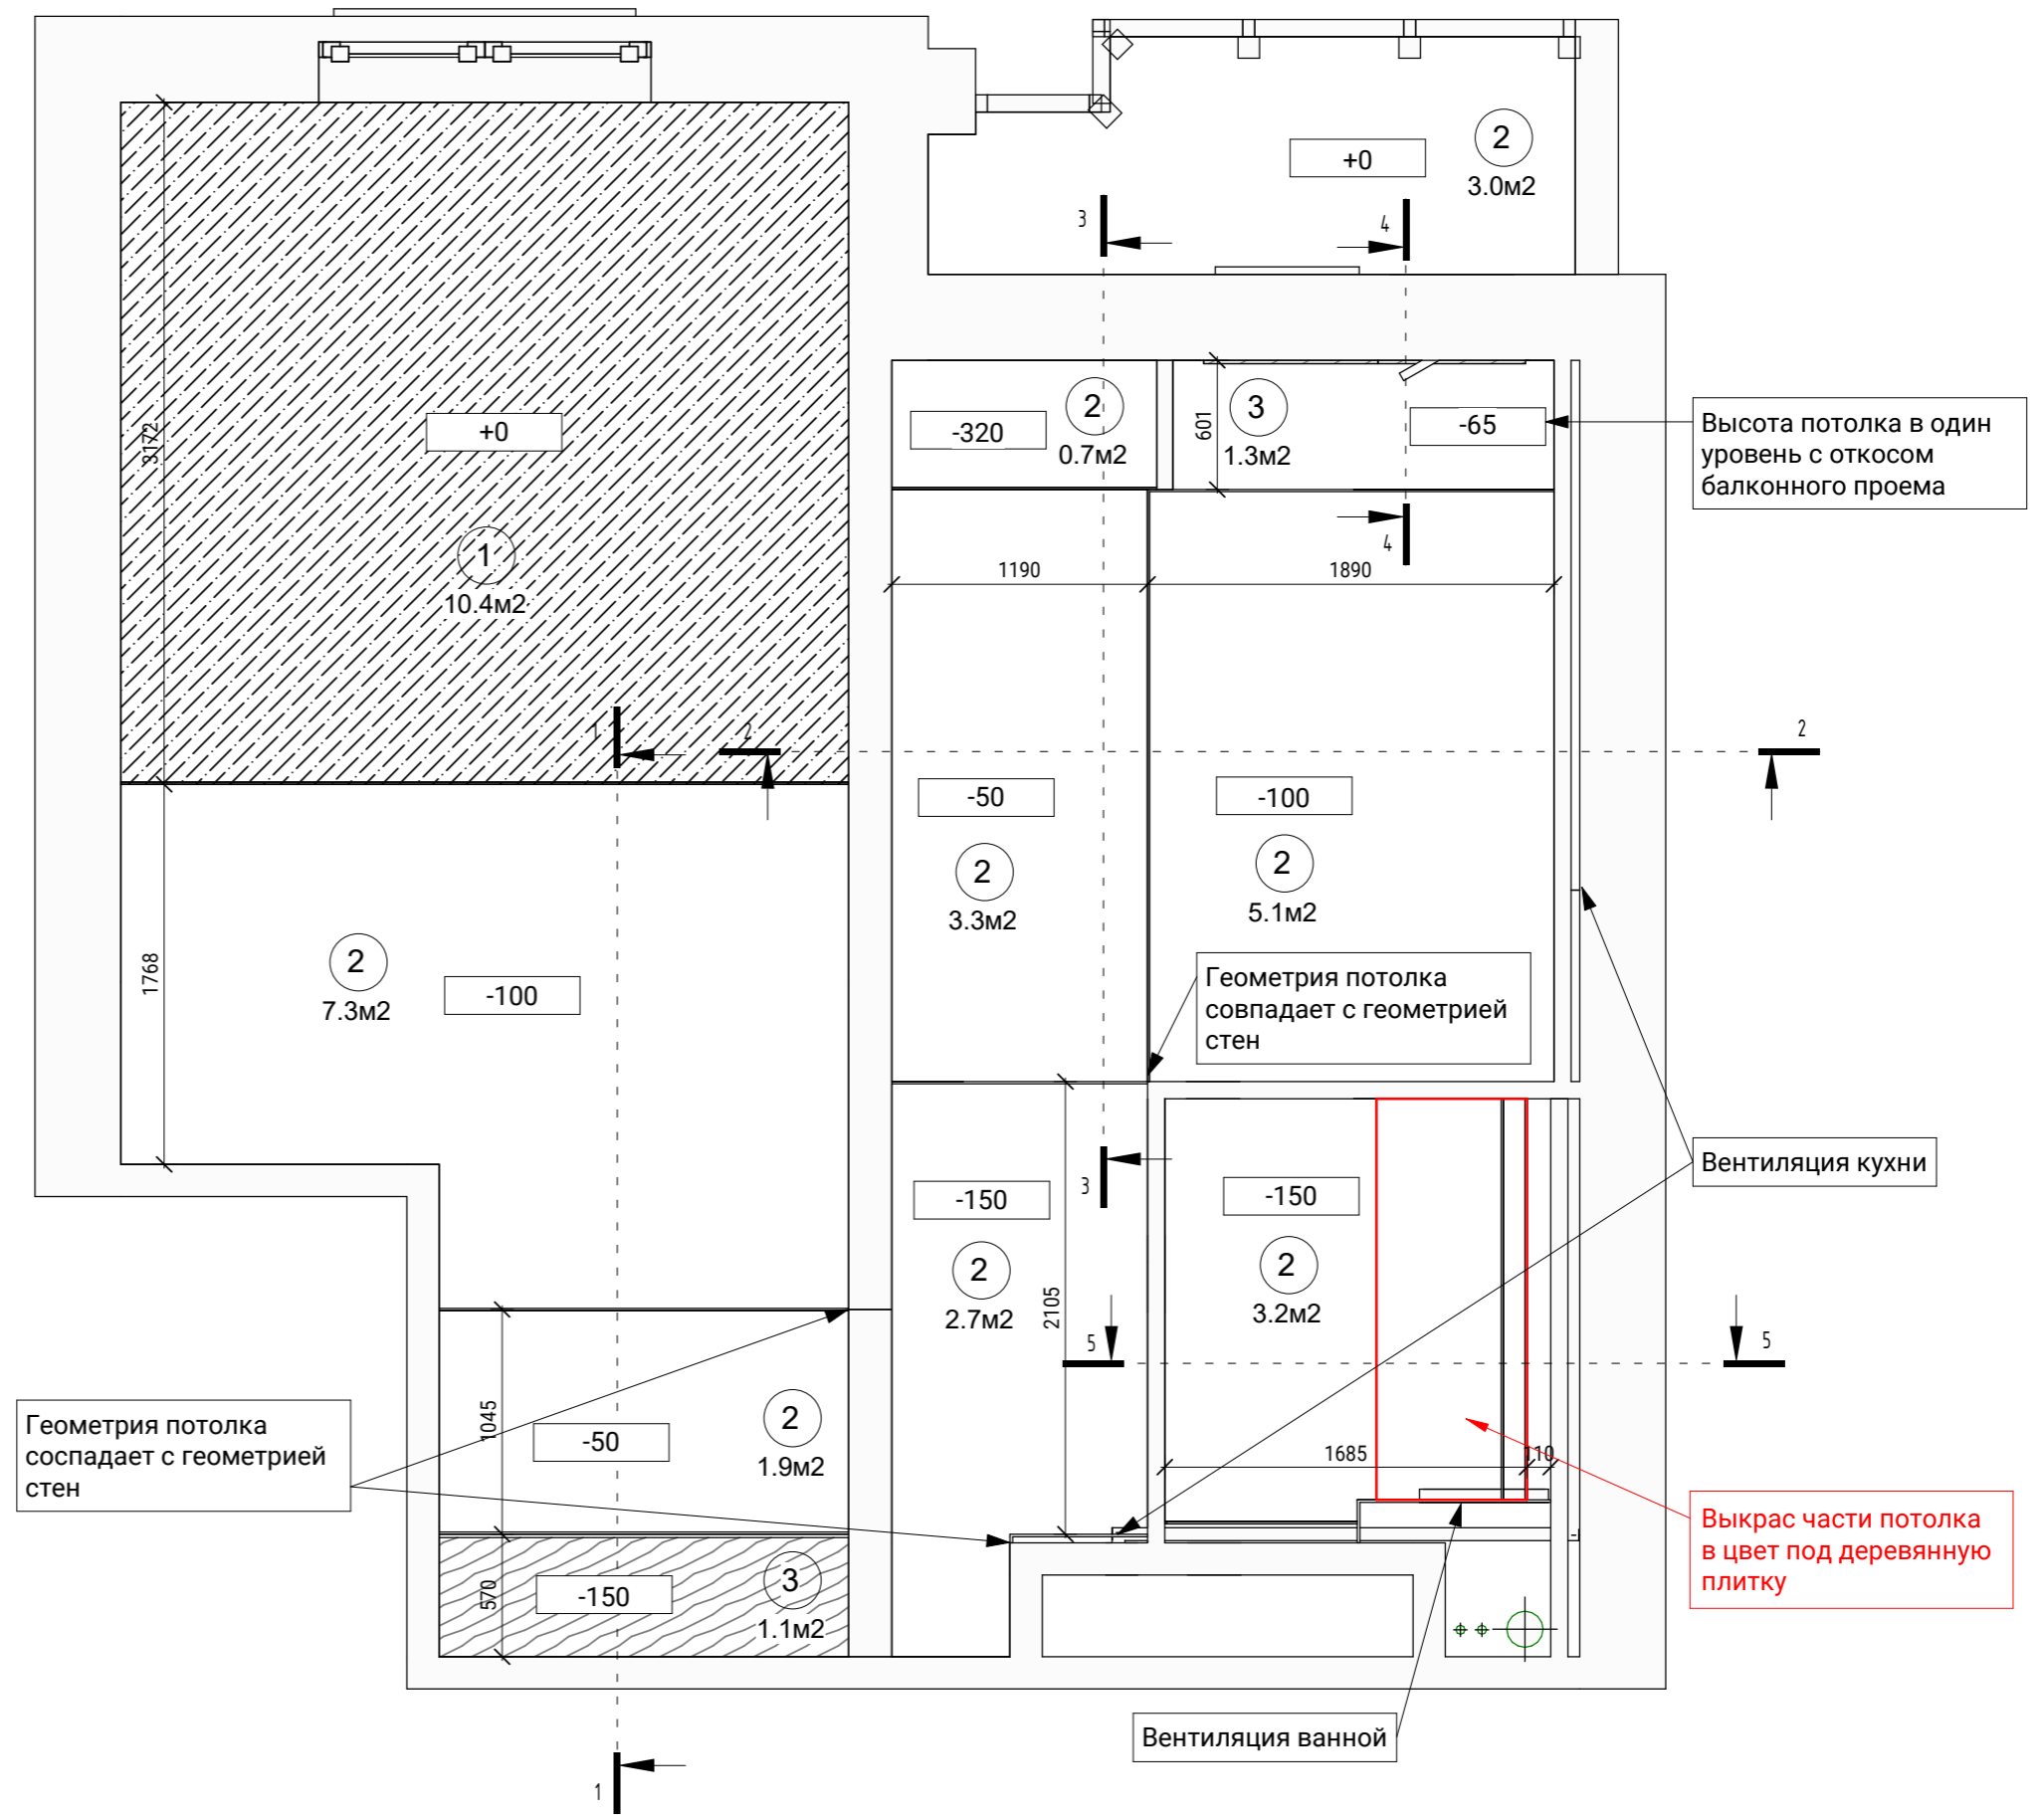

Спецификация потолков

Марка	Тип	Площадь
1	Штукатурка	10.4
2	Деревянные панели	2.7
3	лист гкл 12.5 мм	27.3

Примечание:

1. Размеры указаны без учета штукатурки.
2. Высоты указаны от нулевого уровня чернового потолка.

				Пр. Просвещения 43 кв 2118			Масштаб	Лист	Листов
				План потолков			1 : 35	18	54
Разраб.	Амирова О. М.	Подпись	Дата				Александр +7-911-21-626-81		АБ spb AB-SPB.RU
Проверил	Бриллиантов А.						Ольга +7-960-271-12-69