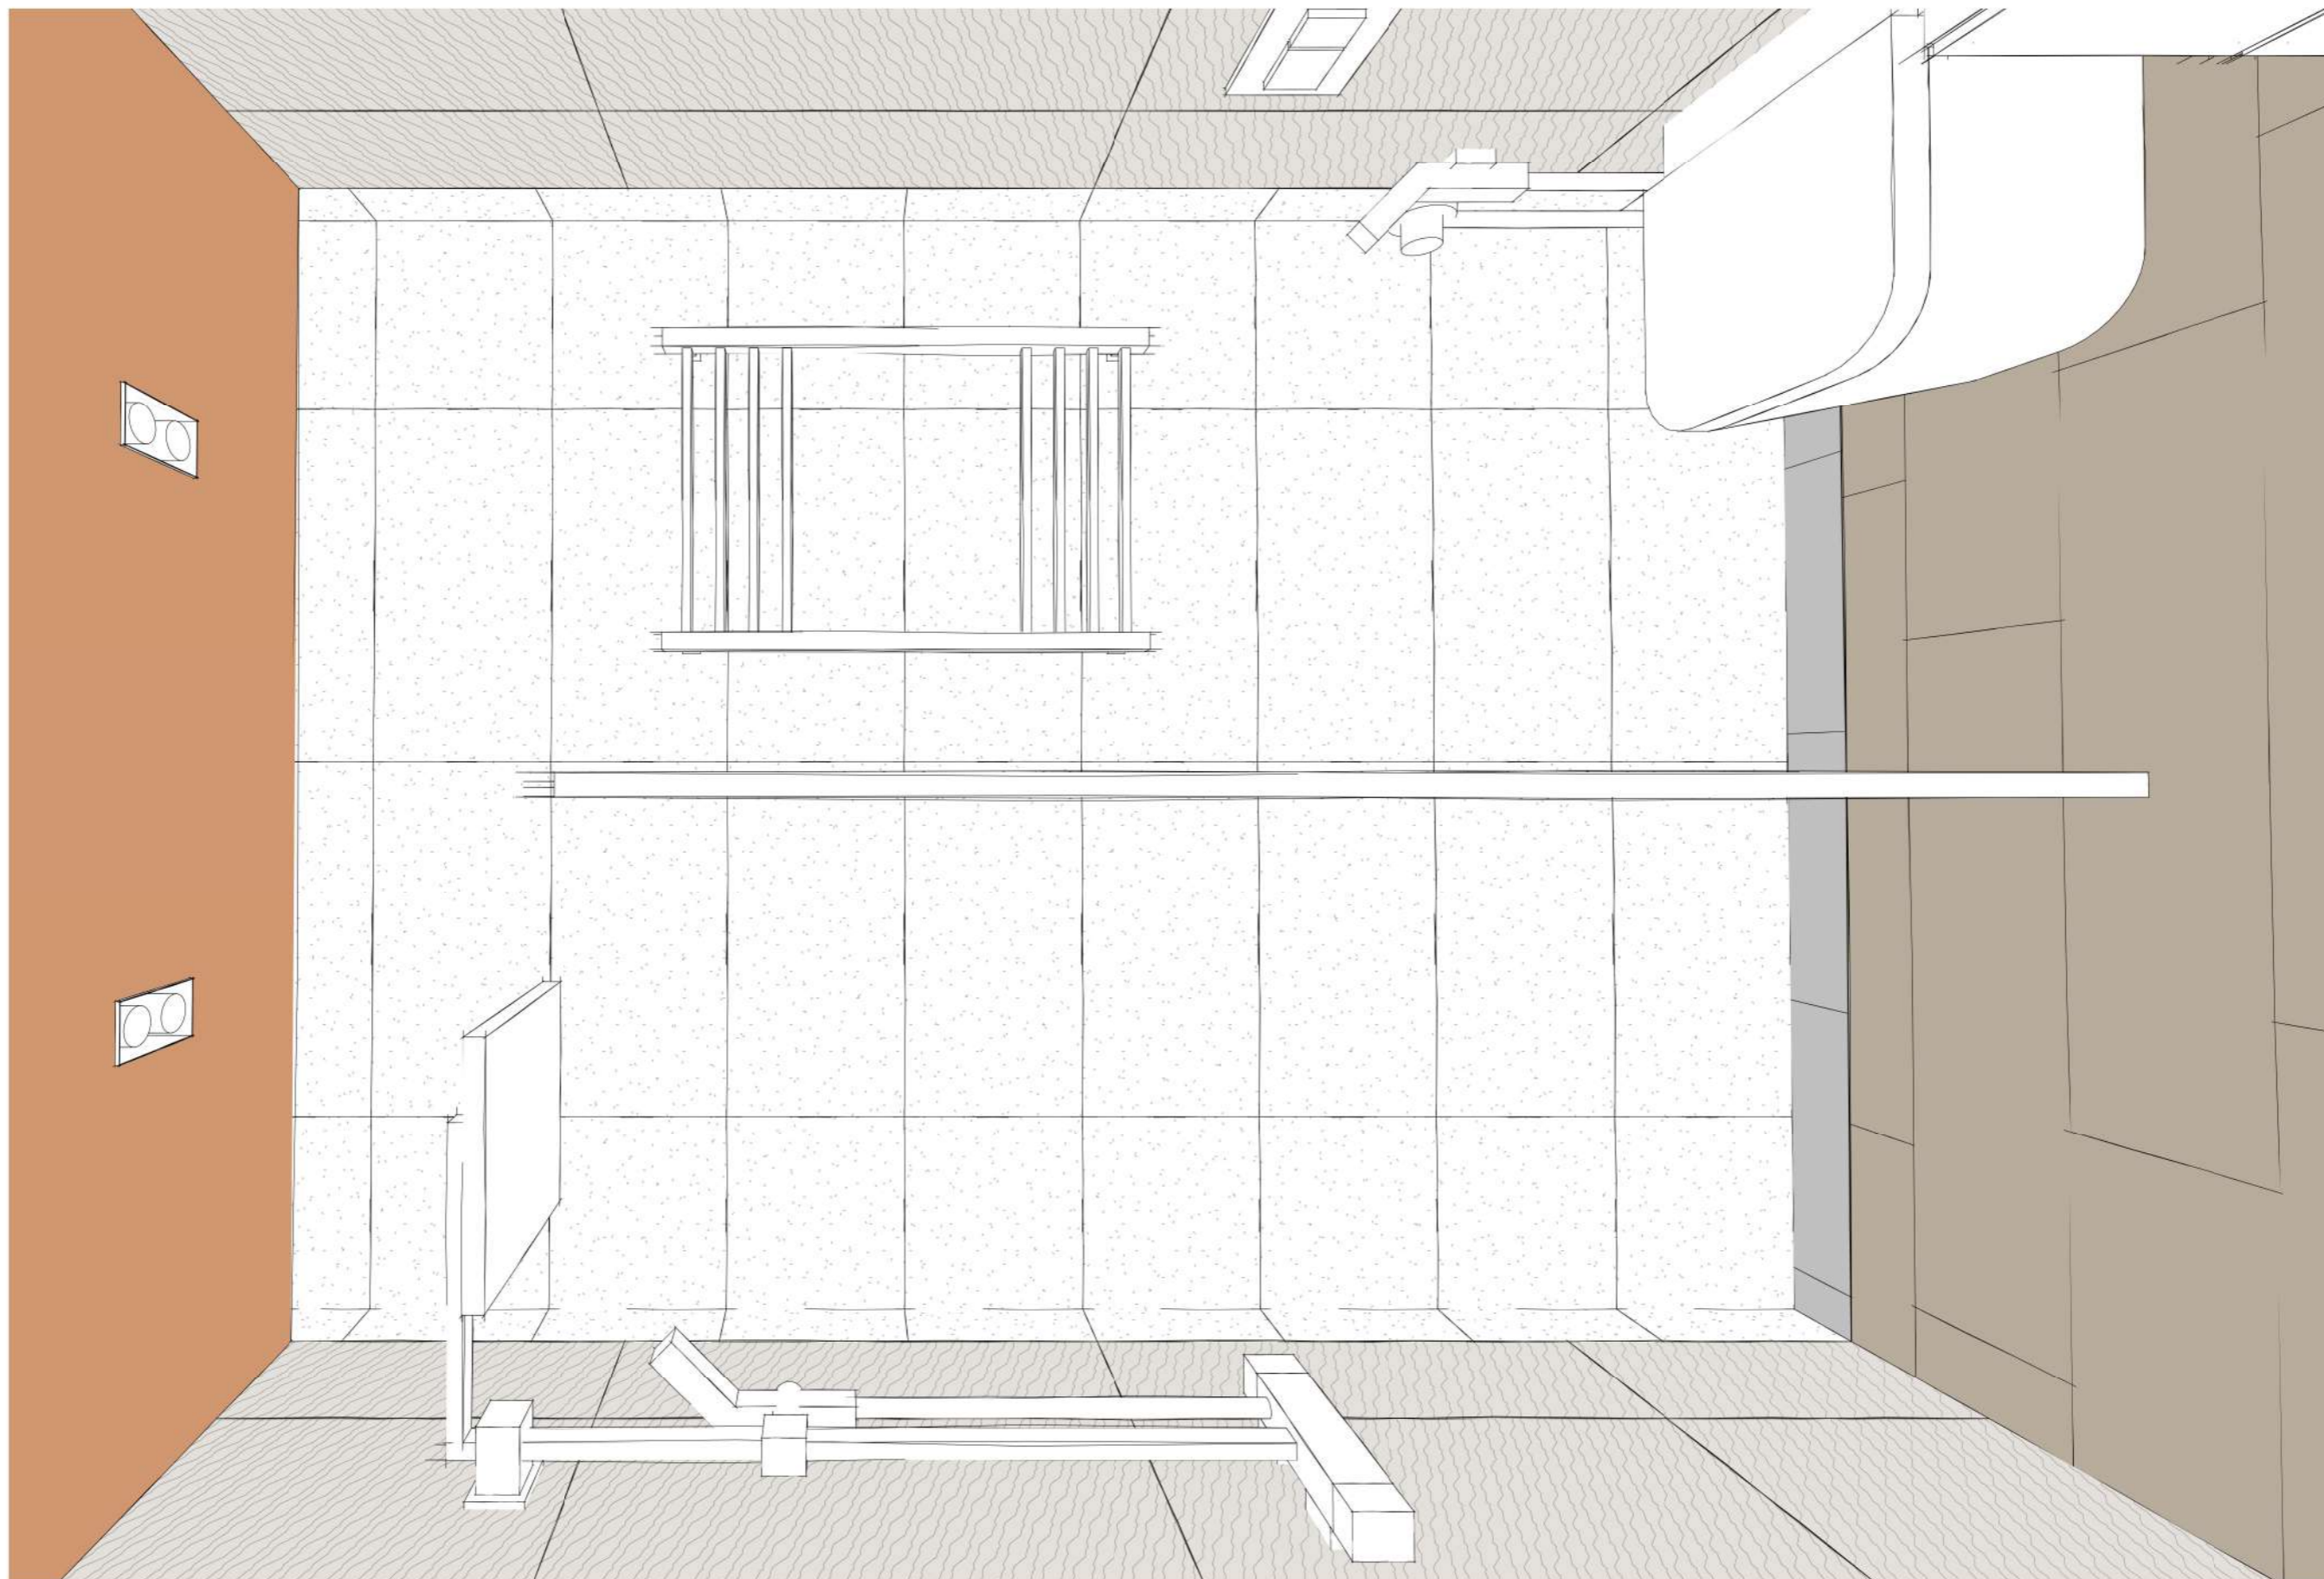

Пр. Просвещения 43 кв 2118	Масштаб	Лист	Листов
						50	54
Разраб.	Амирова О. М.	Подпись	Дата	Ванная. 3D план расстановки мебели. Лист 2	Александр +7-911-21-626-81		 АВ-SPB.RU
Проверил	Бриллиантов А.				Ольга +7-960-271-12-69