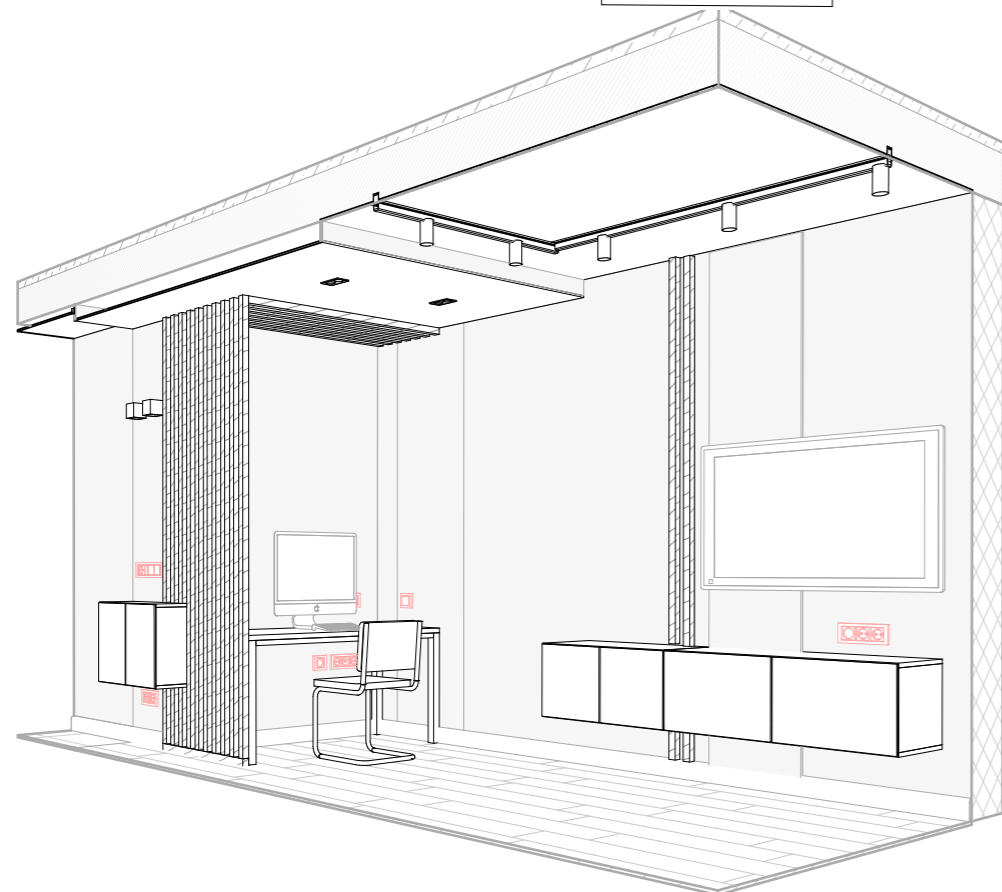

Бруски 40x40 мм  
Шаг 50 мм

Прорезь в рейке под LED ленту

Вид снизу на потолок

Бруски 40x40 мм  
Шаг 50 мм

				Пр. Просвещения 43 кв 2118			Масштаб	Лист	Листов
				Рейки гостиная. Лист заказных позиций мебели.				33	54
Разраб.	Амирова О. М.	Подпись	Дата				Александр +7-911-21-626-81		<b>АБ</b> spb
Проверил	Бриллиантов А.						Ольга +7-960-271-12-69		