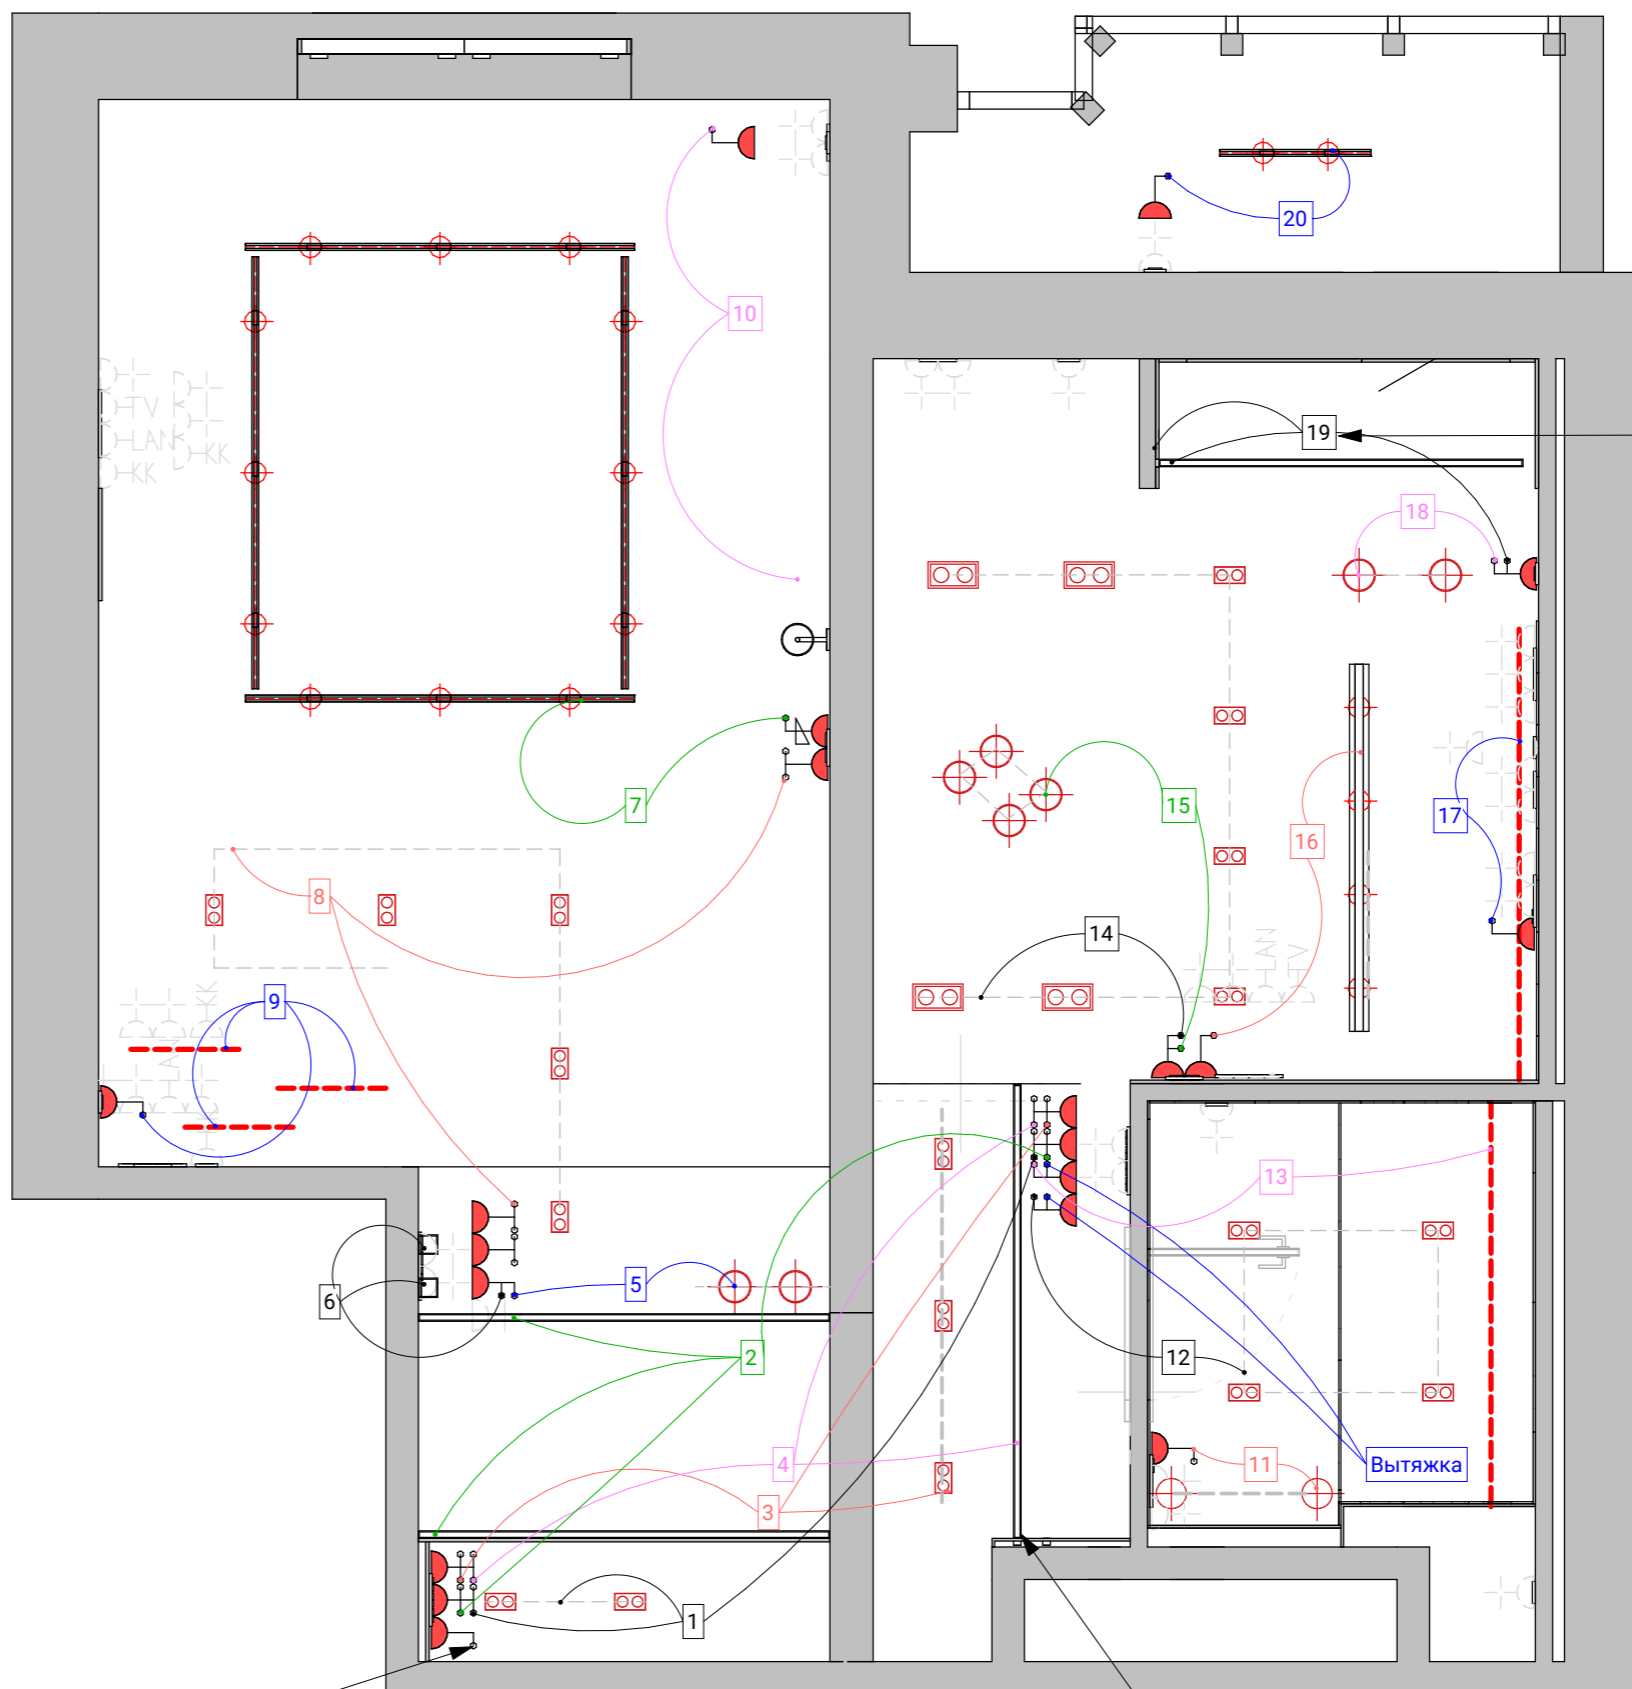

Спецификация розеток и выключателей			
Пример	ОБЗ	Описание	Кол-во
		Розетка 220В	33
		Розетка интернета Rj-45	3
		Розетка TV	2
		Выключатель 1-клавиша	7
		Выключатель 2-клавиши	5
		Диммер	1
		Заглушка для будущего кабель канала	4
		Переключатель 1-клавиша	3
		Переключатель 2 клавиши	4

Общий итог: 62

Спецификация рамок		
Пример	ОБЗ	Кол-во
		11
		8
		5
		5

Общий итог: 29

Поставщик Салон Lumenar
Санкт-Петербург, Соляной переулок, 7
Контактное лицо: Игорь,
Тел: +7-911-219-41-97

Мастер-свет
(выключение всего света в квартире одной клавишей)

Настенный и потолочный
встроенный свет

Настенный и потолочный
встроенный свет

				Пр. Просвещения 43 кв 2118			Масштаб	Лист	Листов
							1 : 35	14	54
Разраб.	Амирова О. М.	Подпись	Дата	План привязки выключателей			Александр +7-911-21-626-81 Ольга +7-960-271-12-69		АБ spb AB-SPB.RU
Проверил	Бриллиантов А.