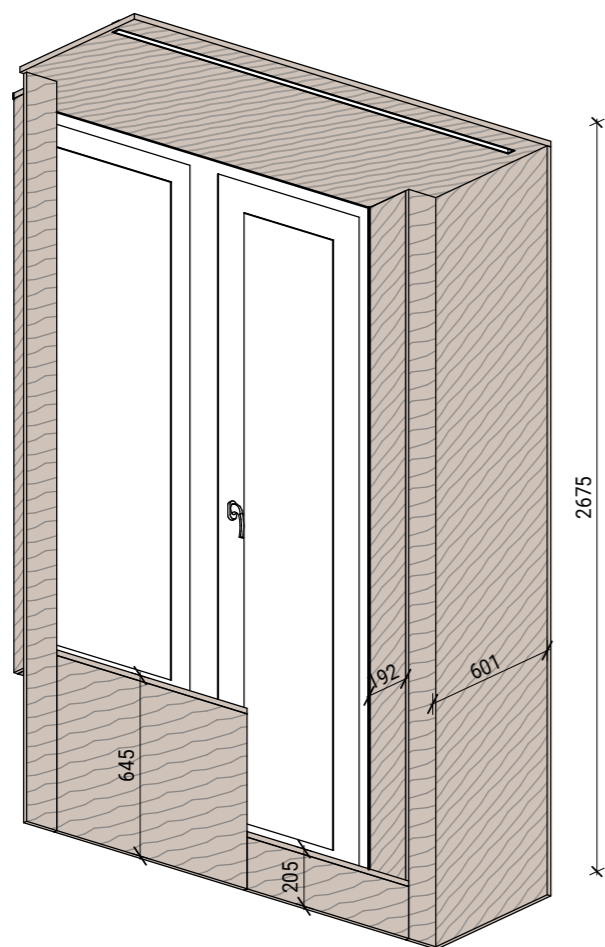

Вид снизу на балконную дверь