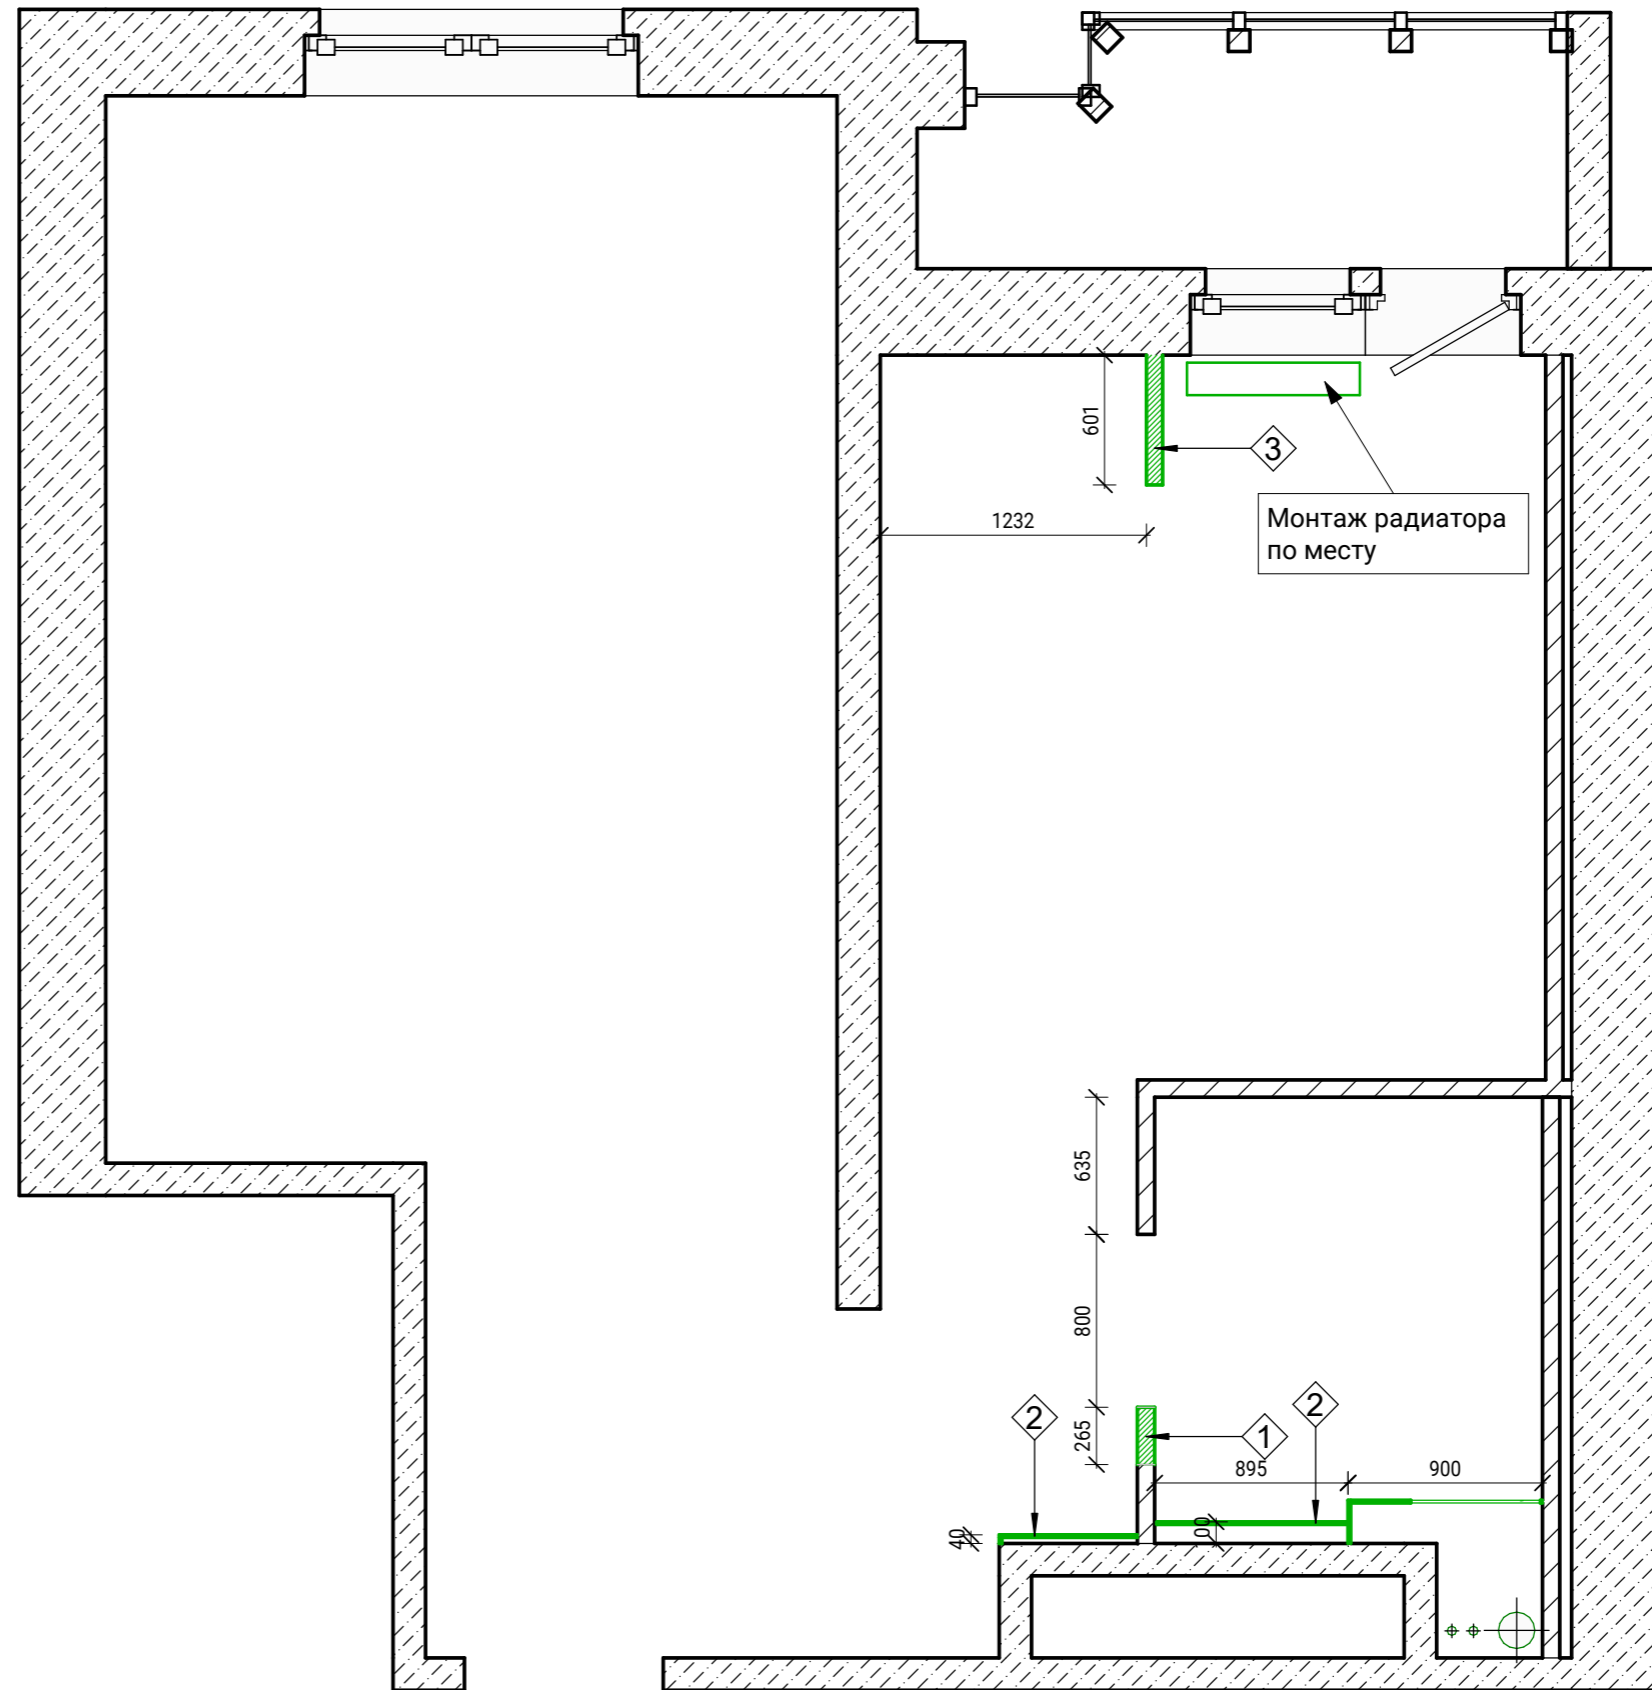

Ведомость монтажа стен

Мар-ка	Пример	Описание работ	Площадь
1		Пеноблок	1.4 м²
2		Лист ГКЛ 12.5 мм	9.1 м²
3		Пеноблок	1.6 м²

Общий итог 12.1 м²

				Пр. Просвещения 43 кв 2118			Масштаб	Лист	Листов
				План возводимых перегородок			1 : 35	6	54
Разраб.	Амирова О. М.	Подпись	Дата				Александр +7-911-21-626-81		АБ spb AB-SPB.RU
Проверил	Бриллиантов А.						Ольга +7-960-271-12-69