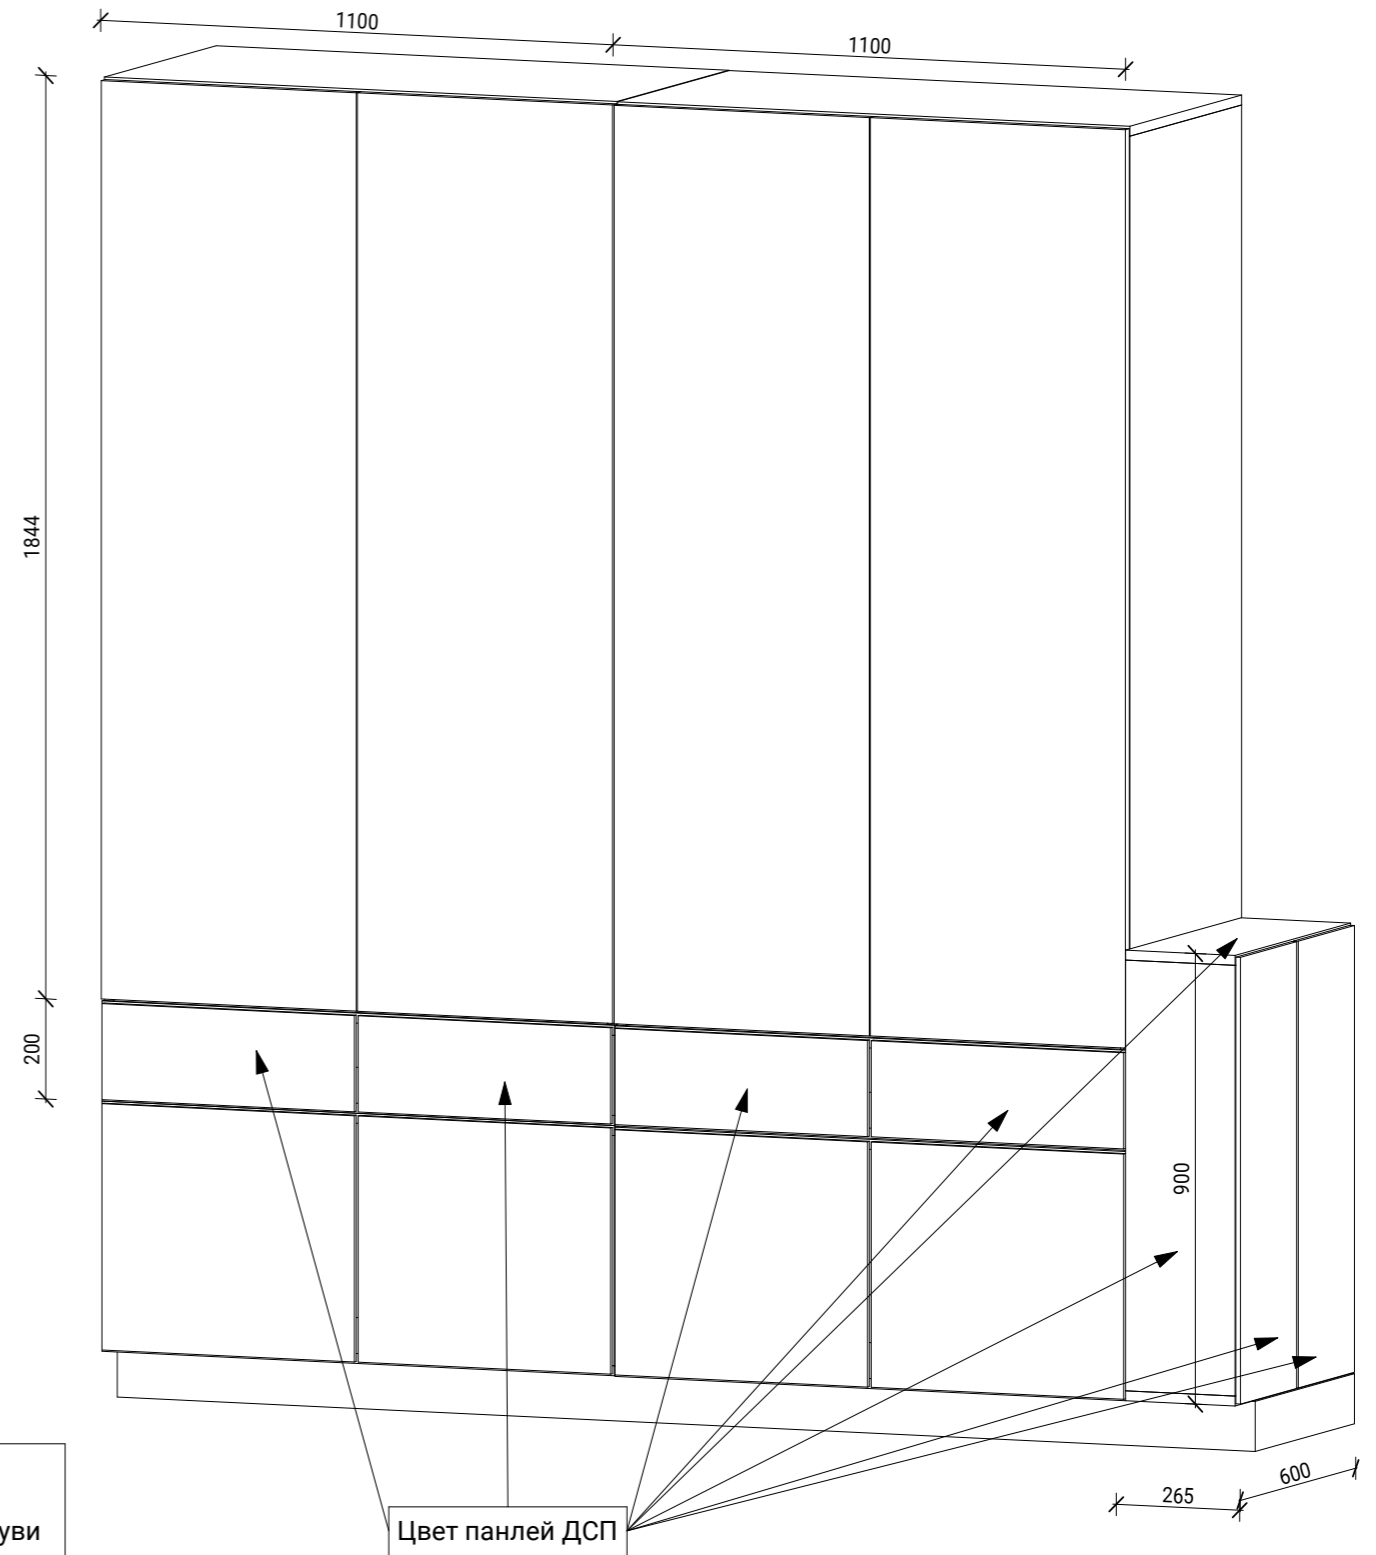

Шкаф в гостиной

				Пр. Просвещения 43 кв 2118	Масштаб	Лист	Листов
						30	54
Разраб.	Амирова О. М.	Подпись	Дата	Шкаф в прихожей и гостиной. Лист заказных позиций.	Александр +7-911-21-626-81		АБ spb AB-SPB.RU
Проверил	Бриллиантов А.				Ольга +7-960-271-12-69