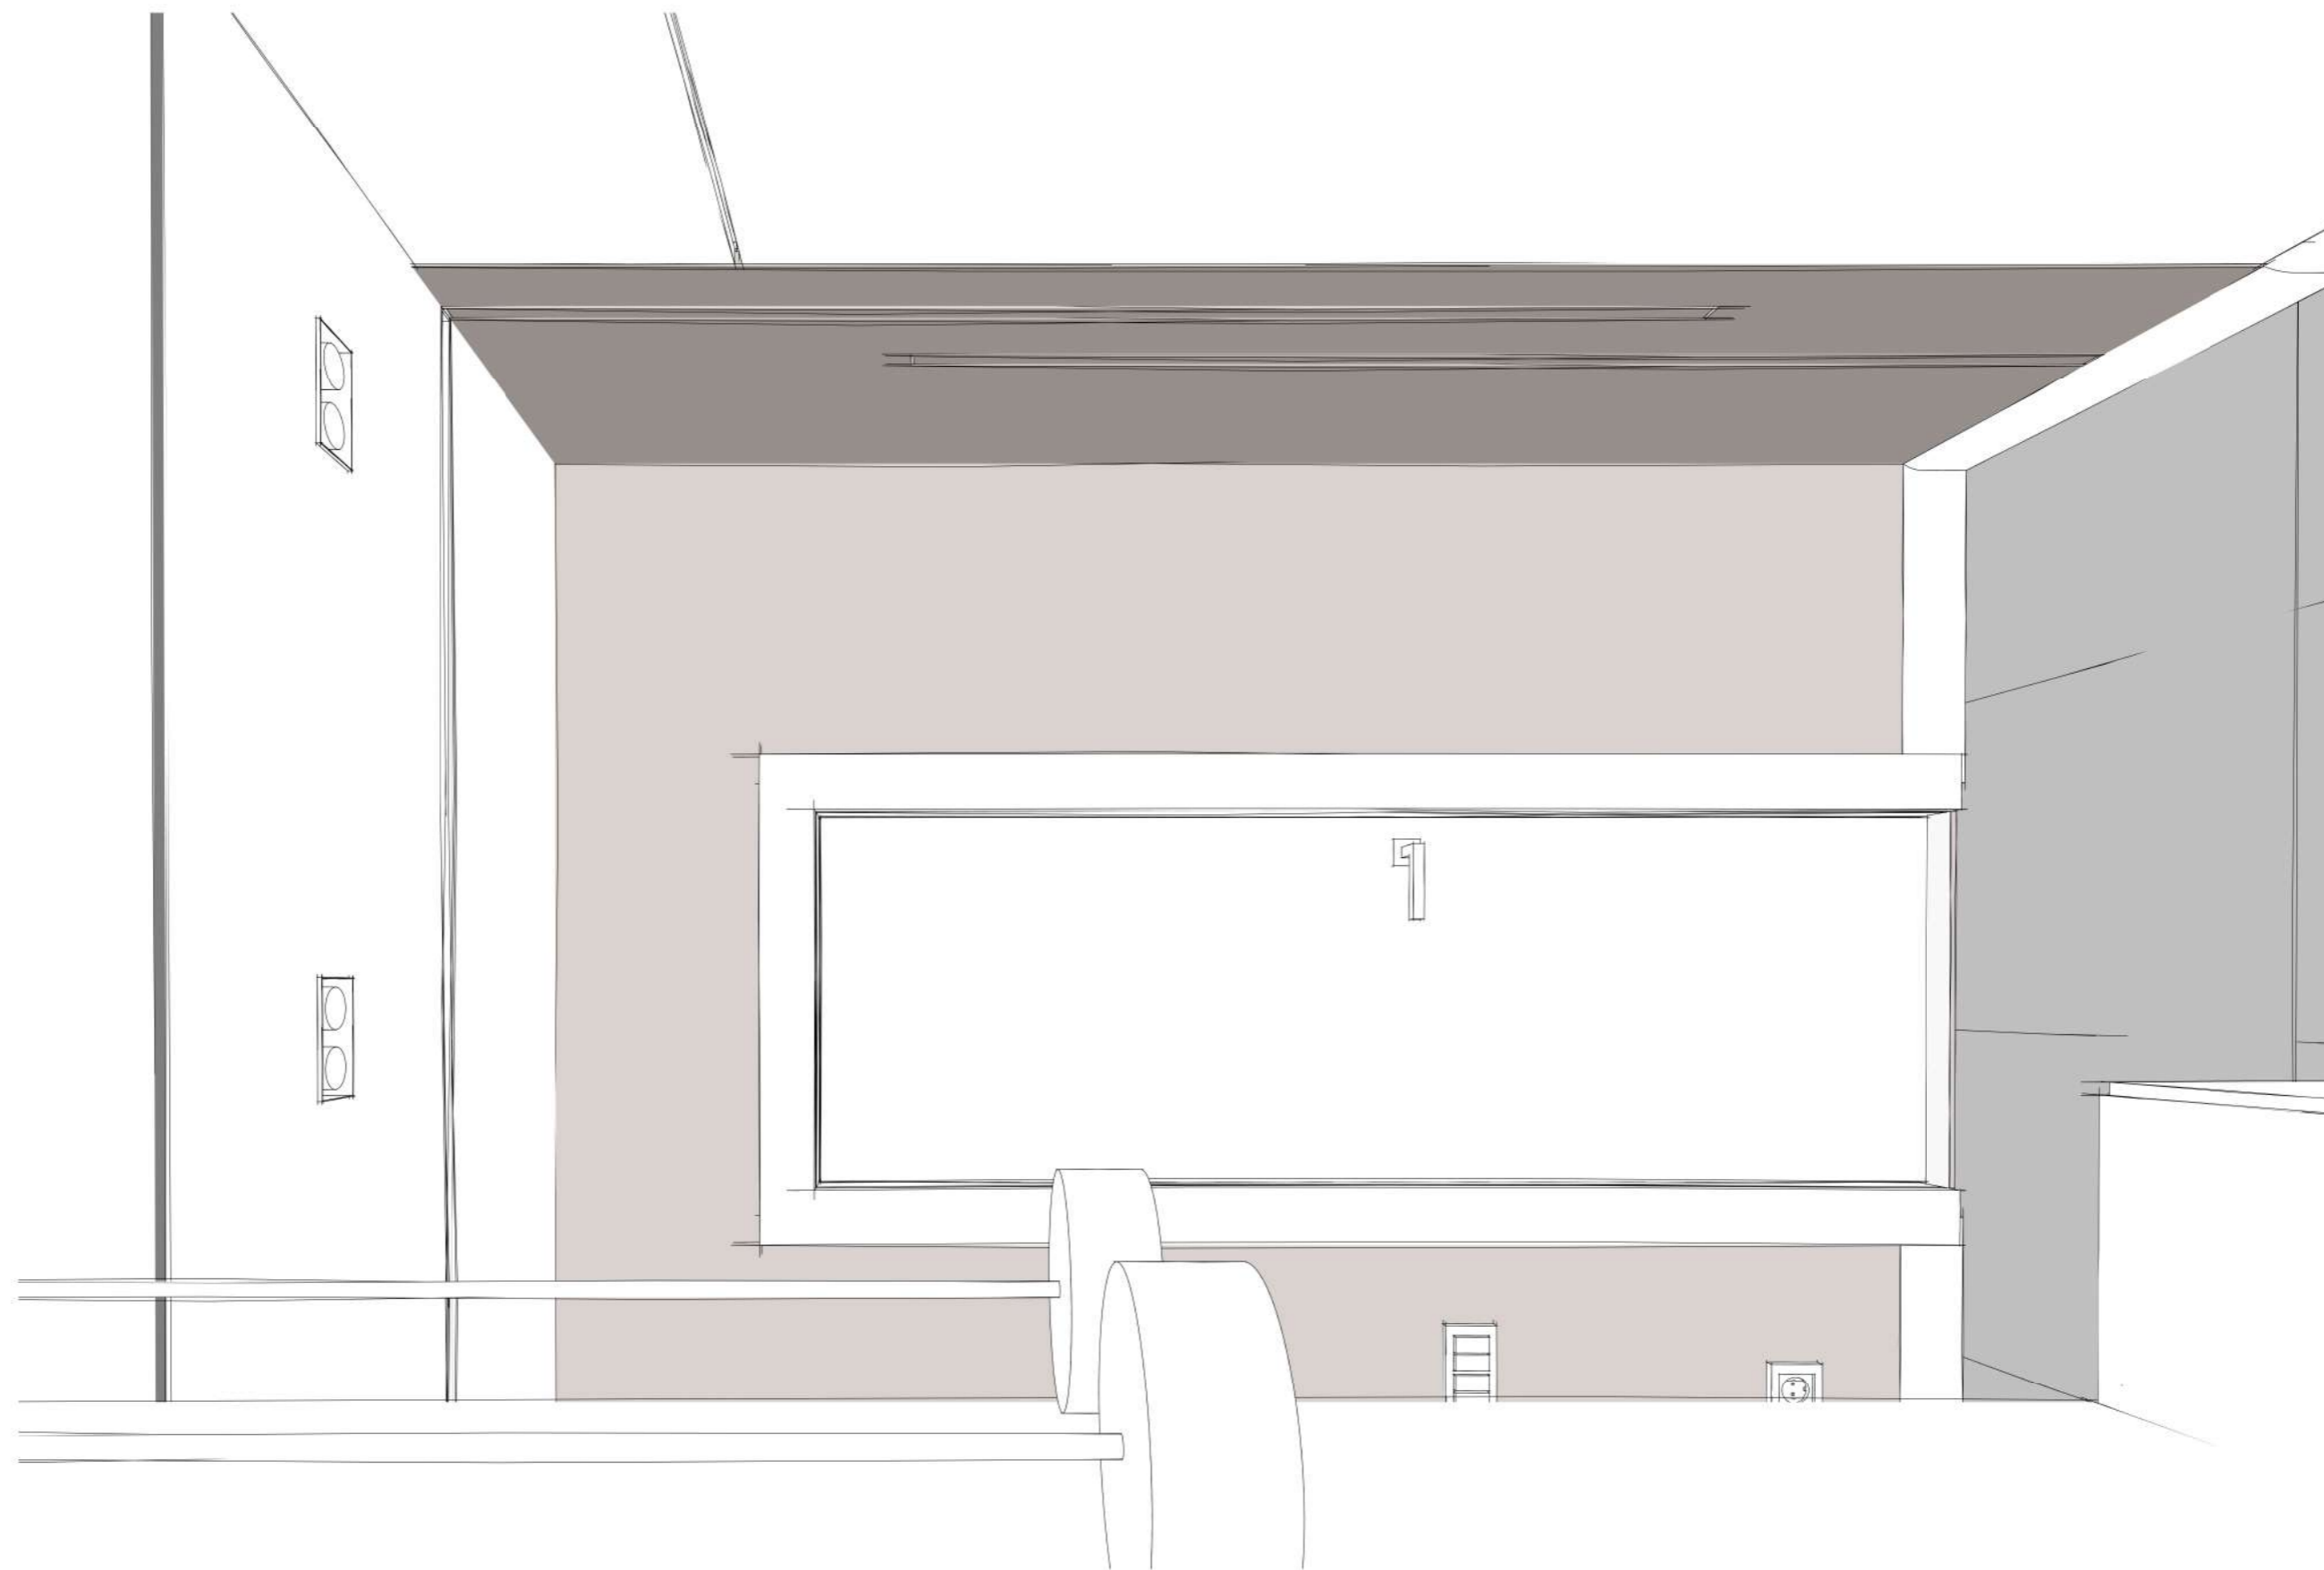

Пр. Просвещения 43 кв 2118		Масштаб	Лист	Листов
							46	54
Разраб.	Амирова О. М.	Подпись	Дата	Прихожая. 3D план расстановки мебели. Лист 4		Александр +7-911-21-626-81		АБ spb AB-SPB.RU
Проверил	Бриллиантов А.					Ольга +7-960-271-12-69