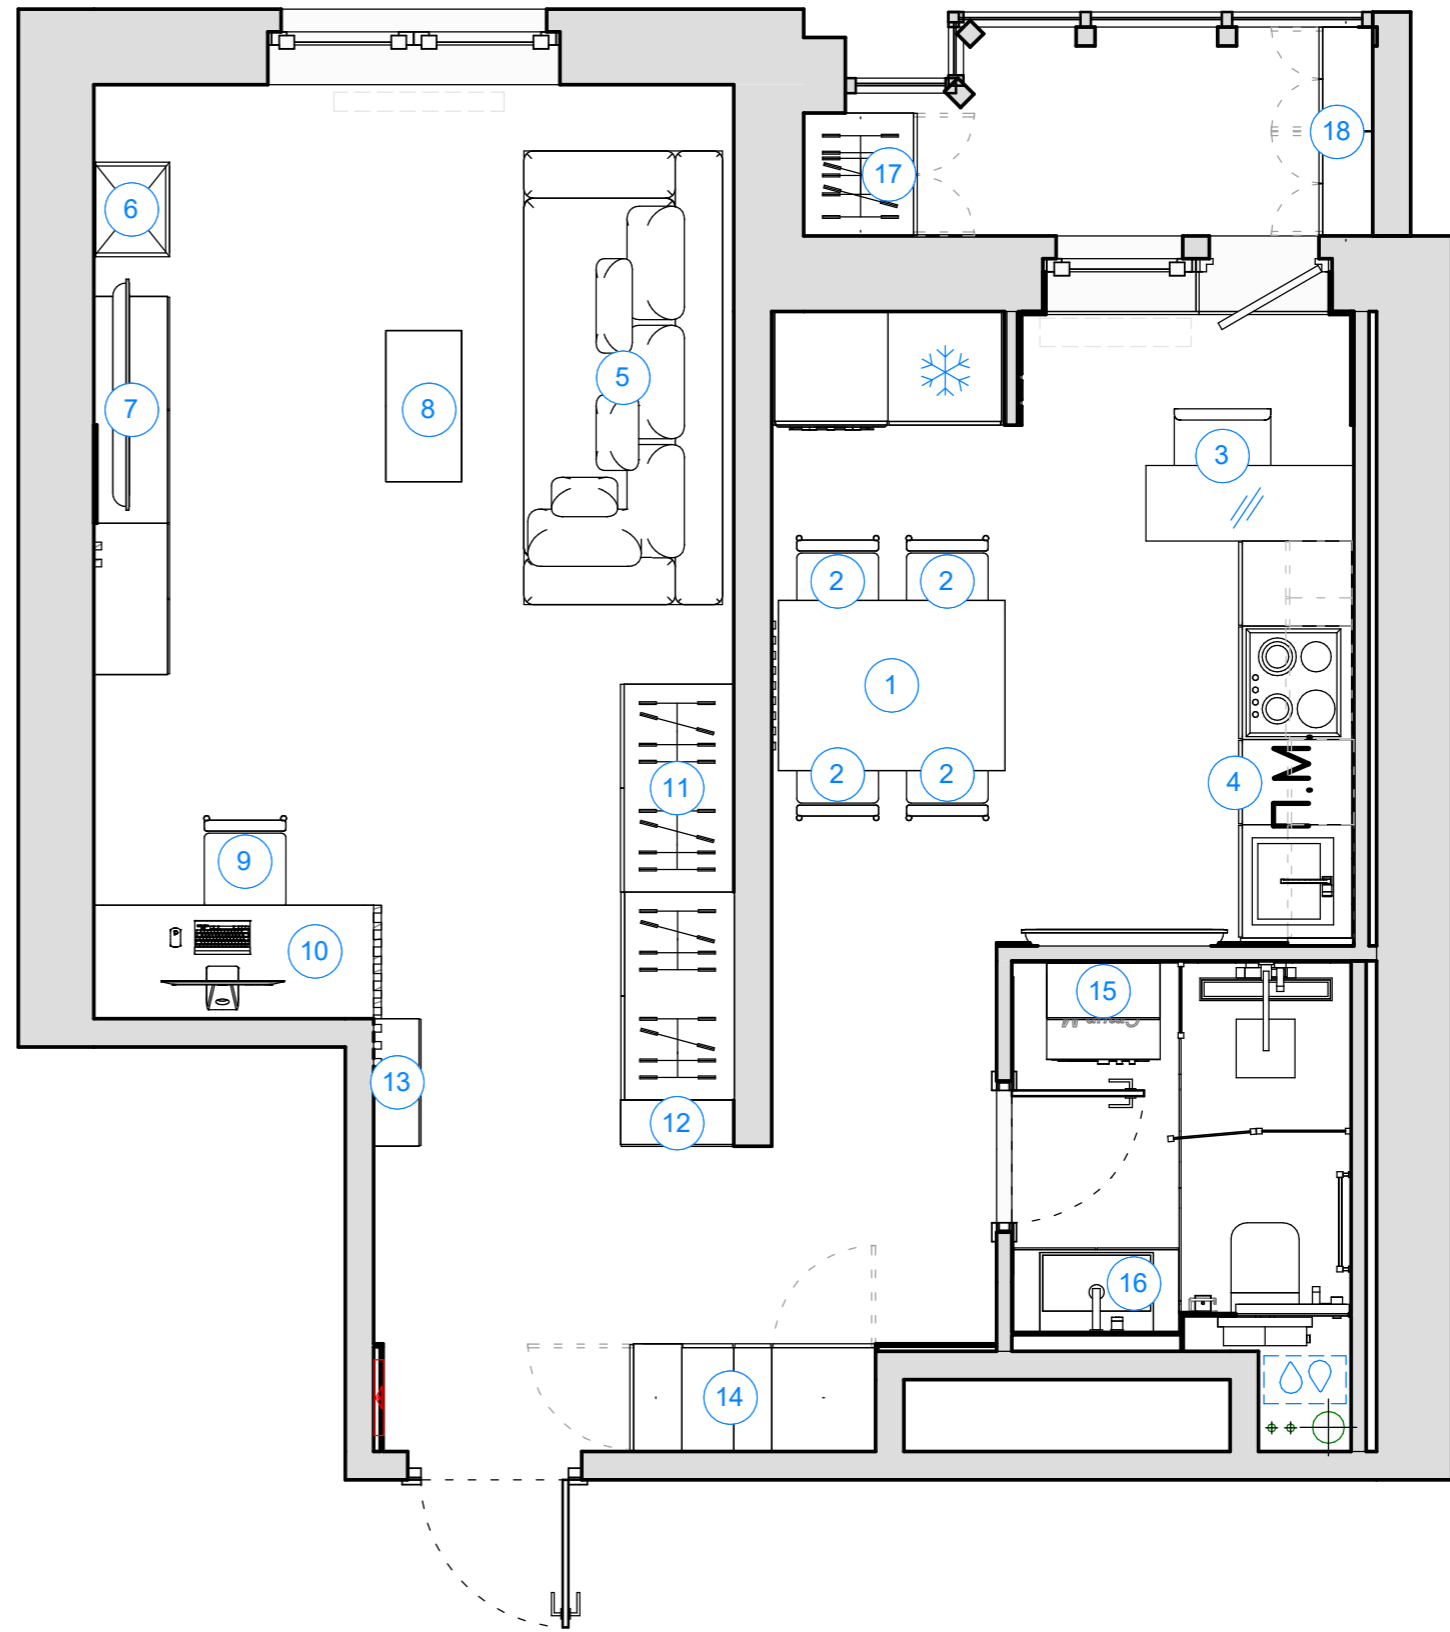

Пр. Просвещения 43 кв 2118		Масштаб	Лист	Листов
						1 : 40	53	54
Разраб.	Амирова О. М.	Подпись	Дата	План маркировки мебели		Александр +7-911-21-626-81		АБ spb AB-SPB.RU
Проверил	Бриллиантов А.					Ольга +7-960-271-12-69