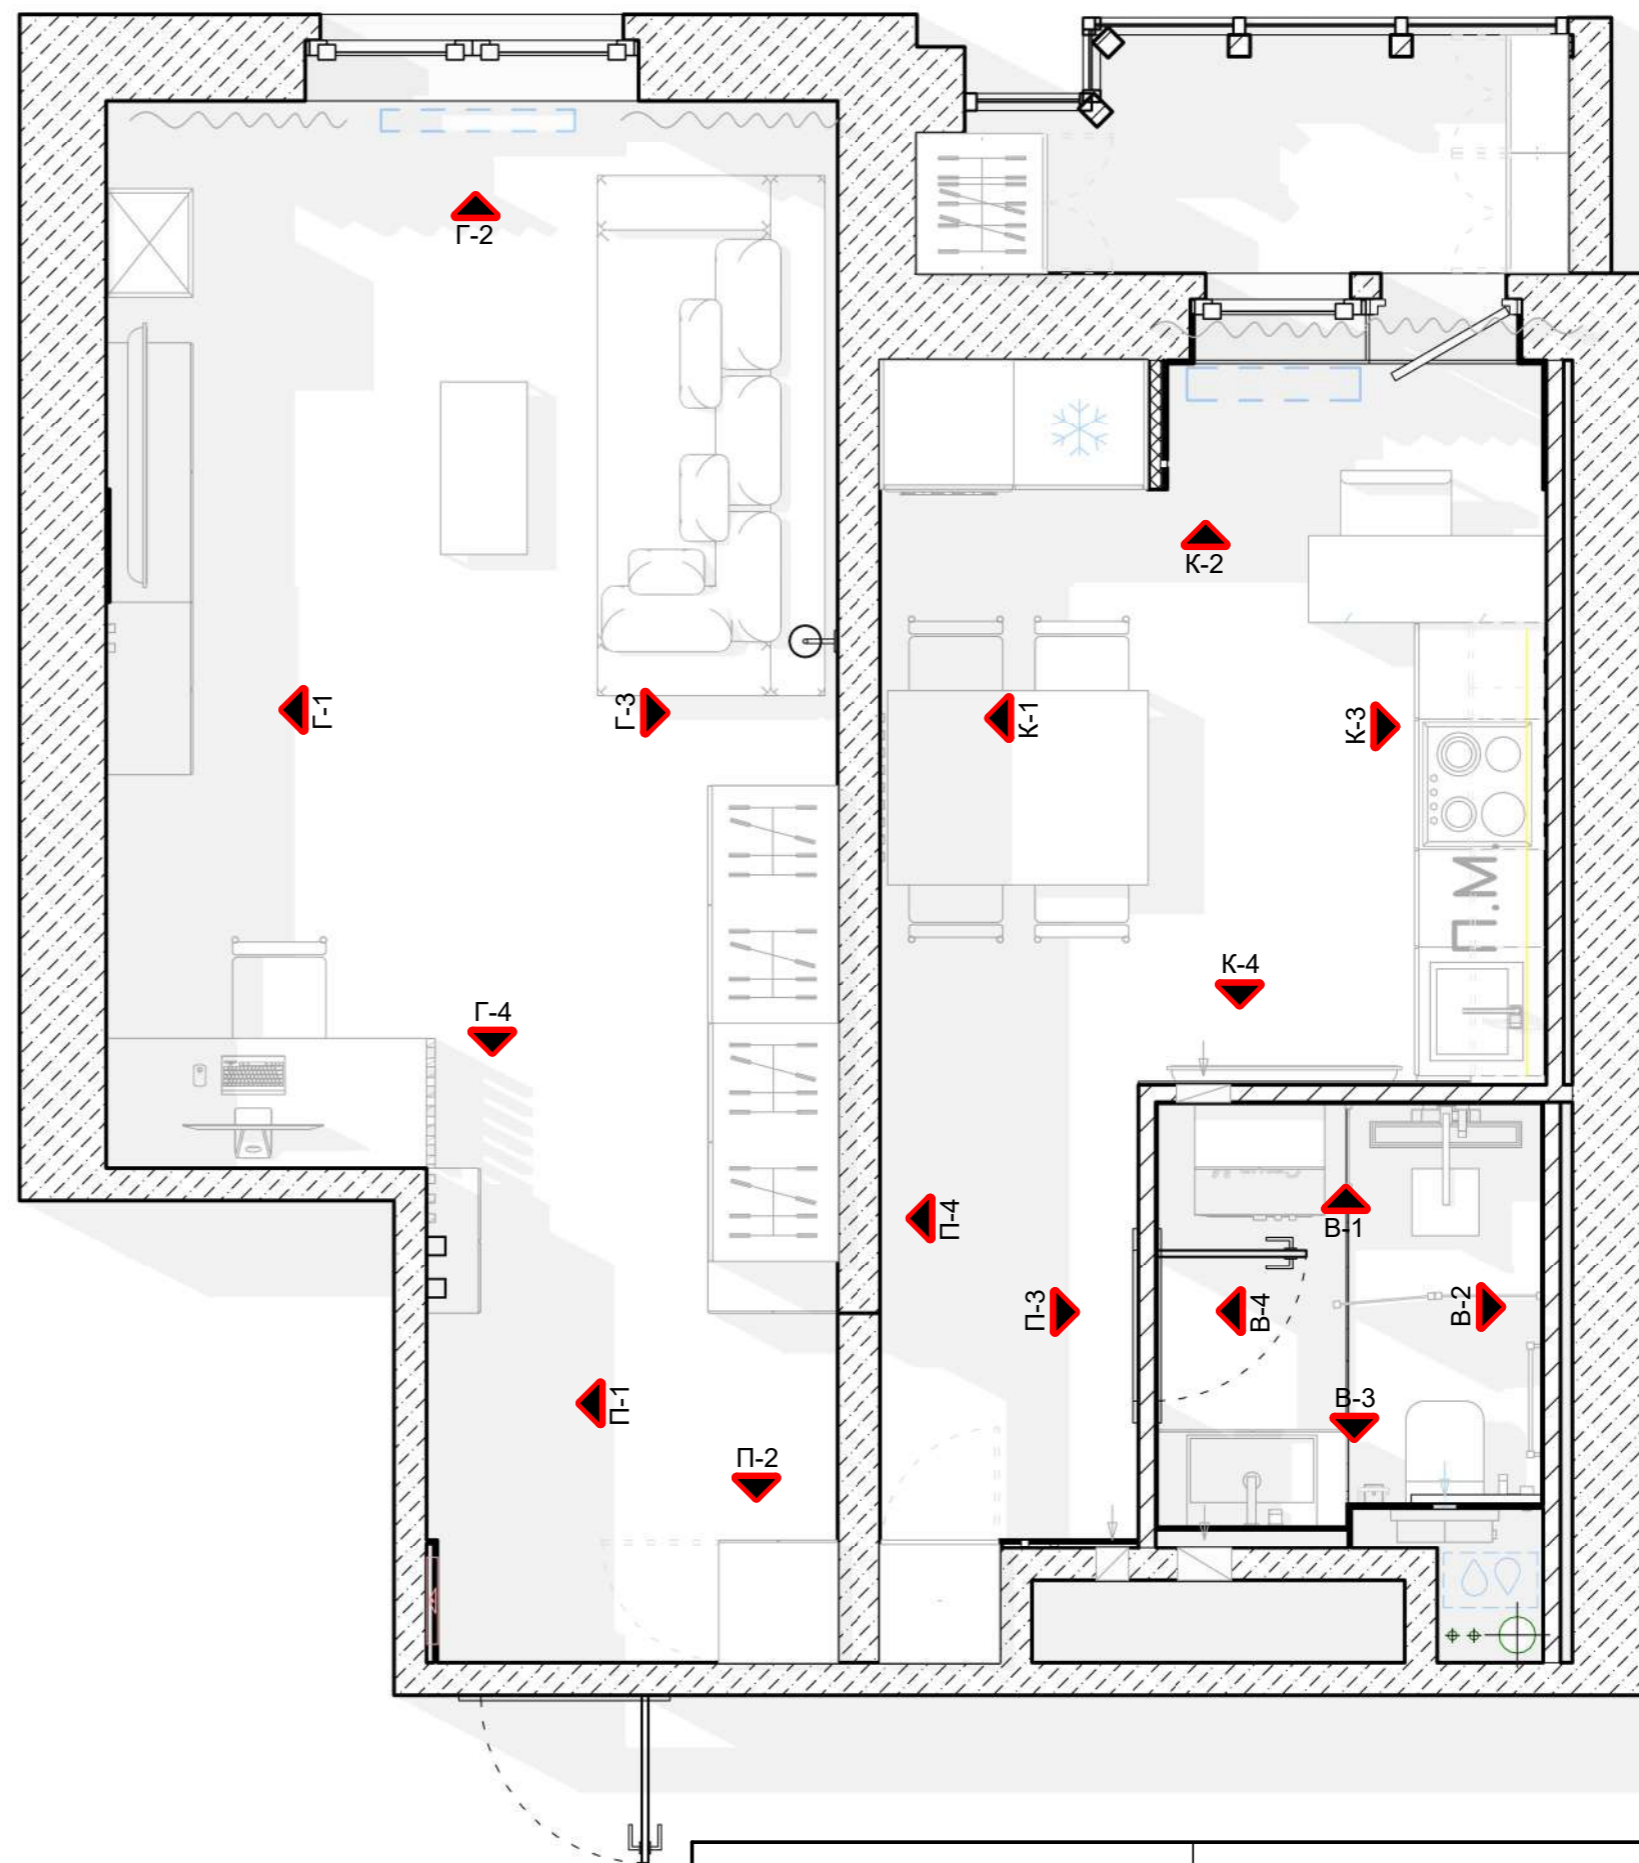

Ведомость отделки стен		
Марка	Описание	Площадь
1	Краска светлая	75.6 м²
2	Краска темная	24.4 м²
3	Краска черная	0.2 м²
4	Краска в ванную на потолок	1.3 м²

				Пр. Просвещения 43 кв 2118			Масштаб	Лист	Листов	
				План разверток			1 : 35	20	54	
Разраб.	Амирова О. М.	Подпись	Дата				Александр +7-911-21-626-81		АБ spb	
Проверил	Бриллиантов А.						Ольга +7-960-271-12-69			AB-SPB.RU