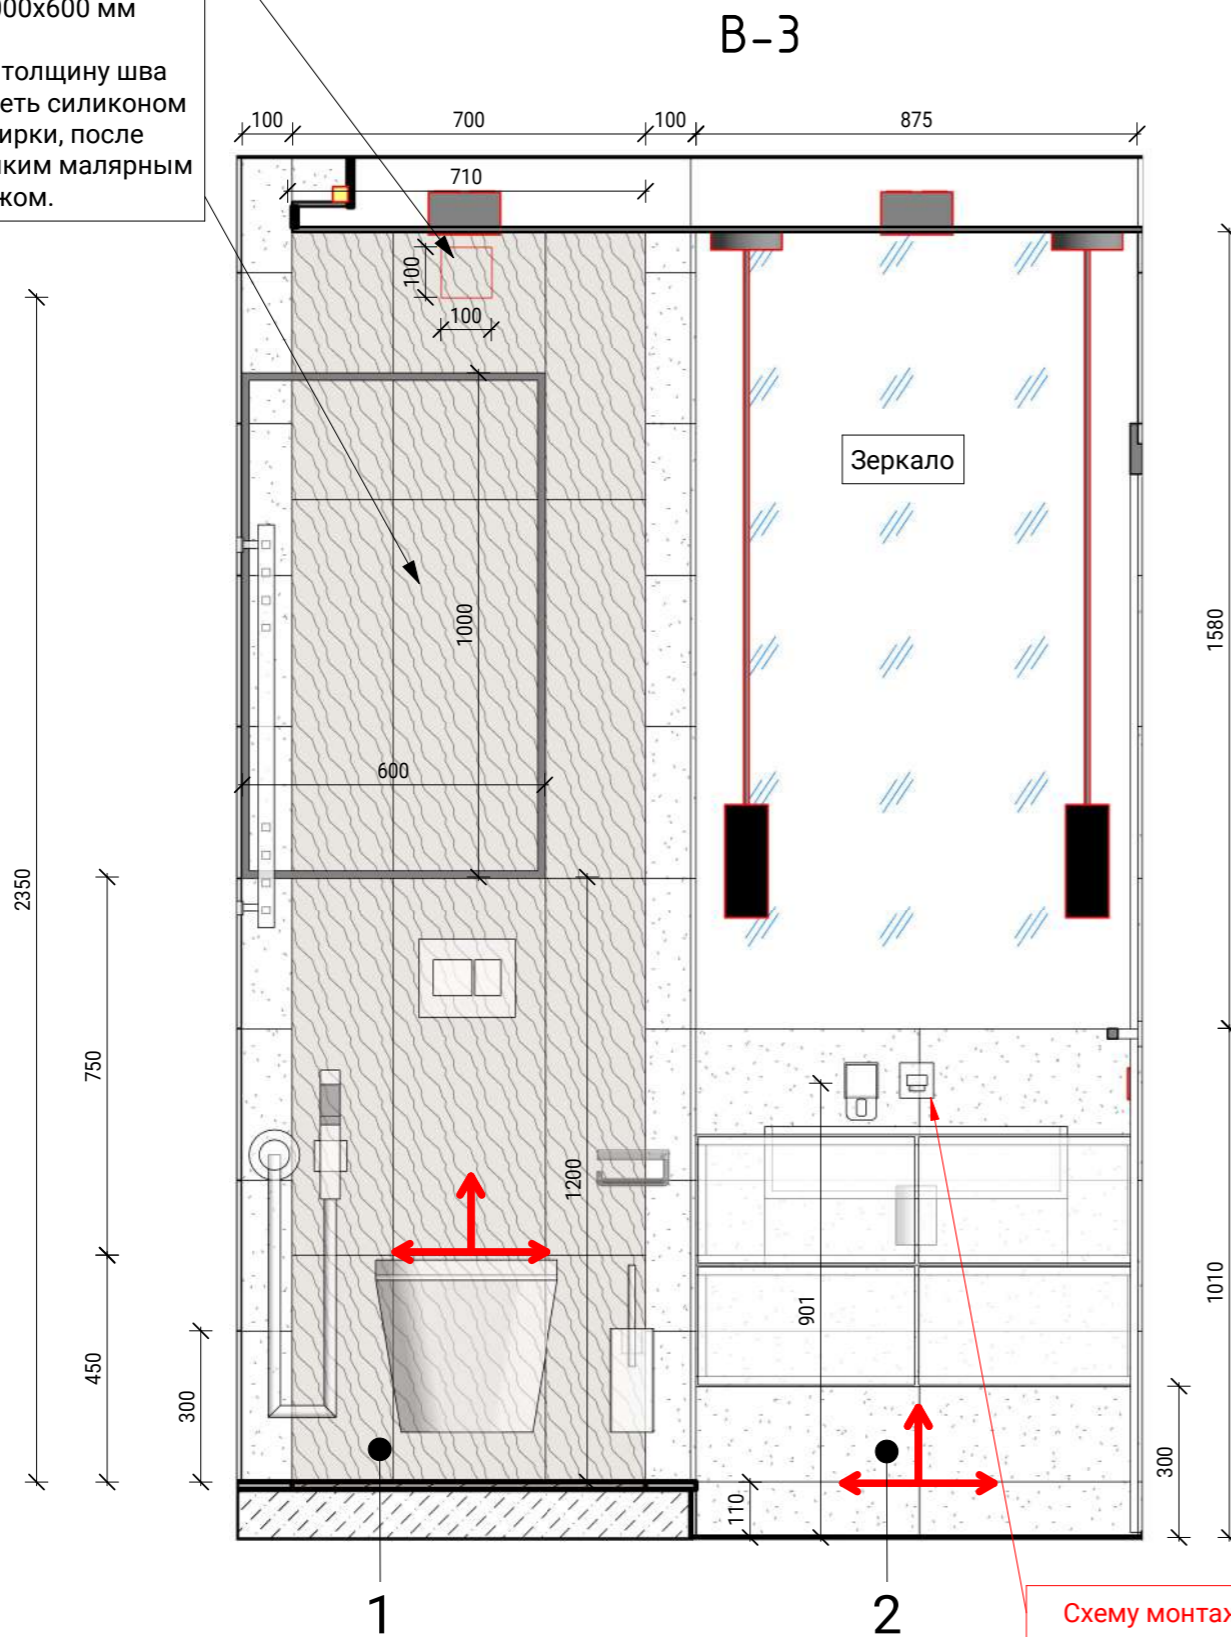

Вытяжка принудительная

Ревизионный лючок под плитку 1000x600 мм

Периметр в толщину шва плитки, затереть силиконом в цвет затирки, после прорезать тонким малярным ножом.

Схему монтажа уточнить после выбора смесителя
Кран по центру раковины!!! (Не ручка!)

Начало раскладки плитки

*Паркет, керамогранит, плитка, плинтус рассчитаны без учета запаса на подрезку, сколы и способ укладки!

		Пр. Просвещения 43 кв 2118		Масштаб	Лист	Листов
				1 : 15	29.1	54
Разраб.	Амирова О. М.	Подпись	Дата	Александр +7-911-21-626-81		АБ spb AB-SPB.RU
Проверил	Бриллиантов А.			Ольга +7-960-271-12-69