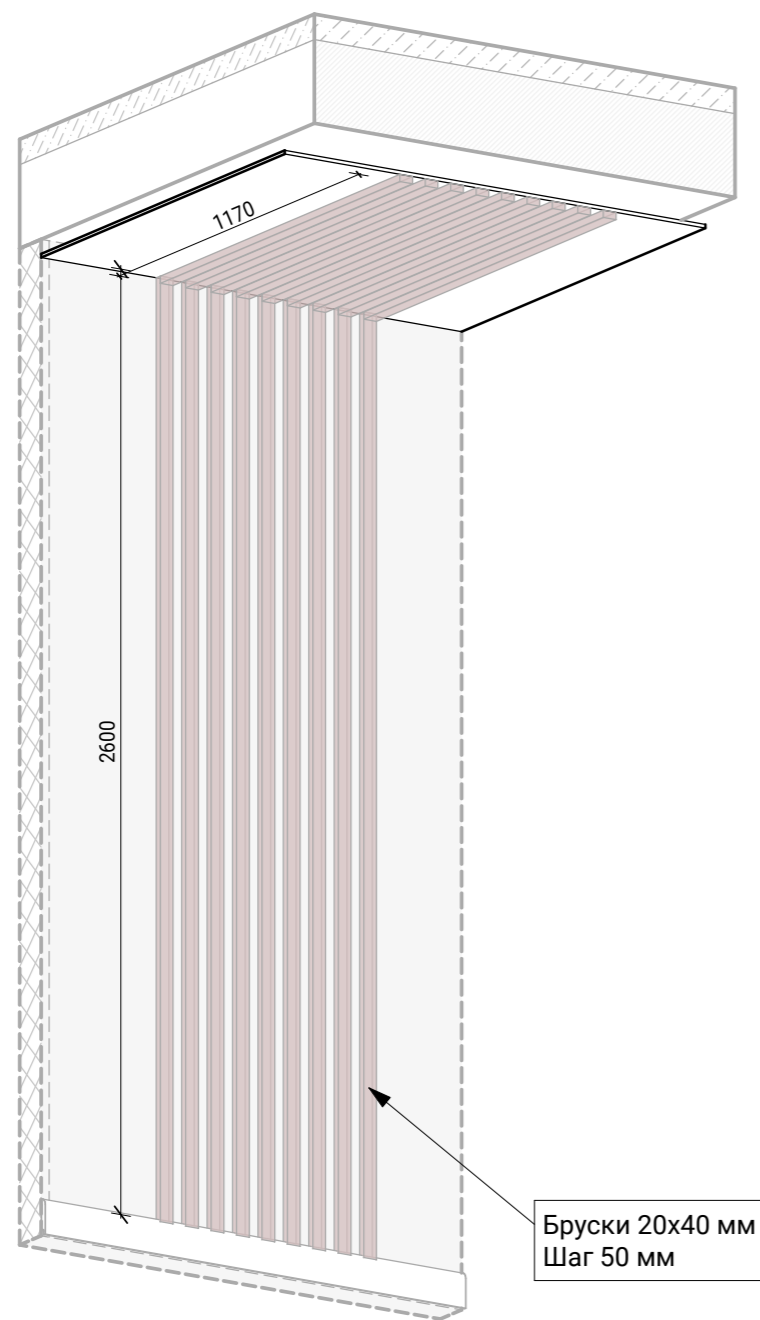

Бруски 40x40 мм  
Шаг 50 мм

Прорезь в рейке под LED ленту

Вид снизу на потолок

Бруски 40x40 мм  
Шаг 50 мм

				Пр. Просвещения 43 кв 2118			Масштаб	Лист	Листов
				Рейки гостиная. Лист заказных позиций мебели.				33	54
Разраб.	Амирова О. М.	Подпись	Дата				Александр +7-911-21-626-81		<b>АБ</b> spb
Проверил	Бриллиантов А.						Ольга +7-960-271-12-69		