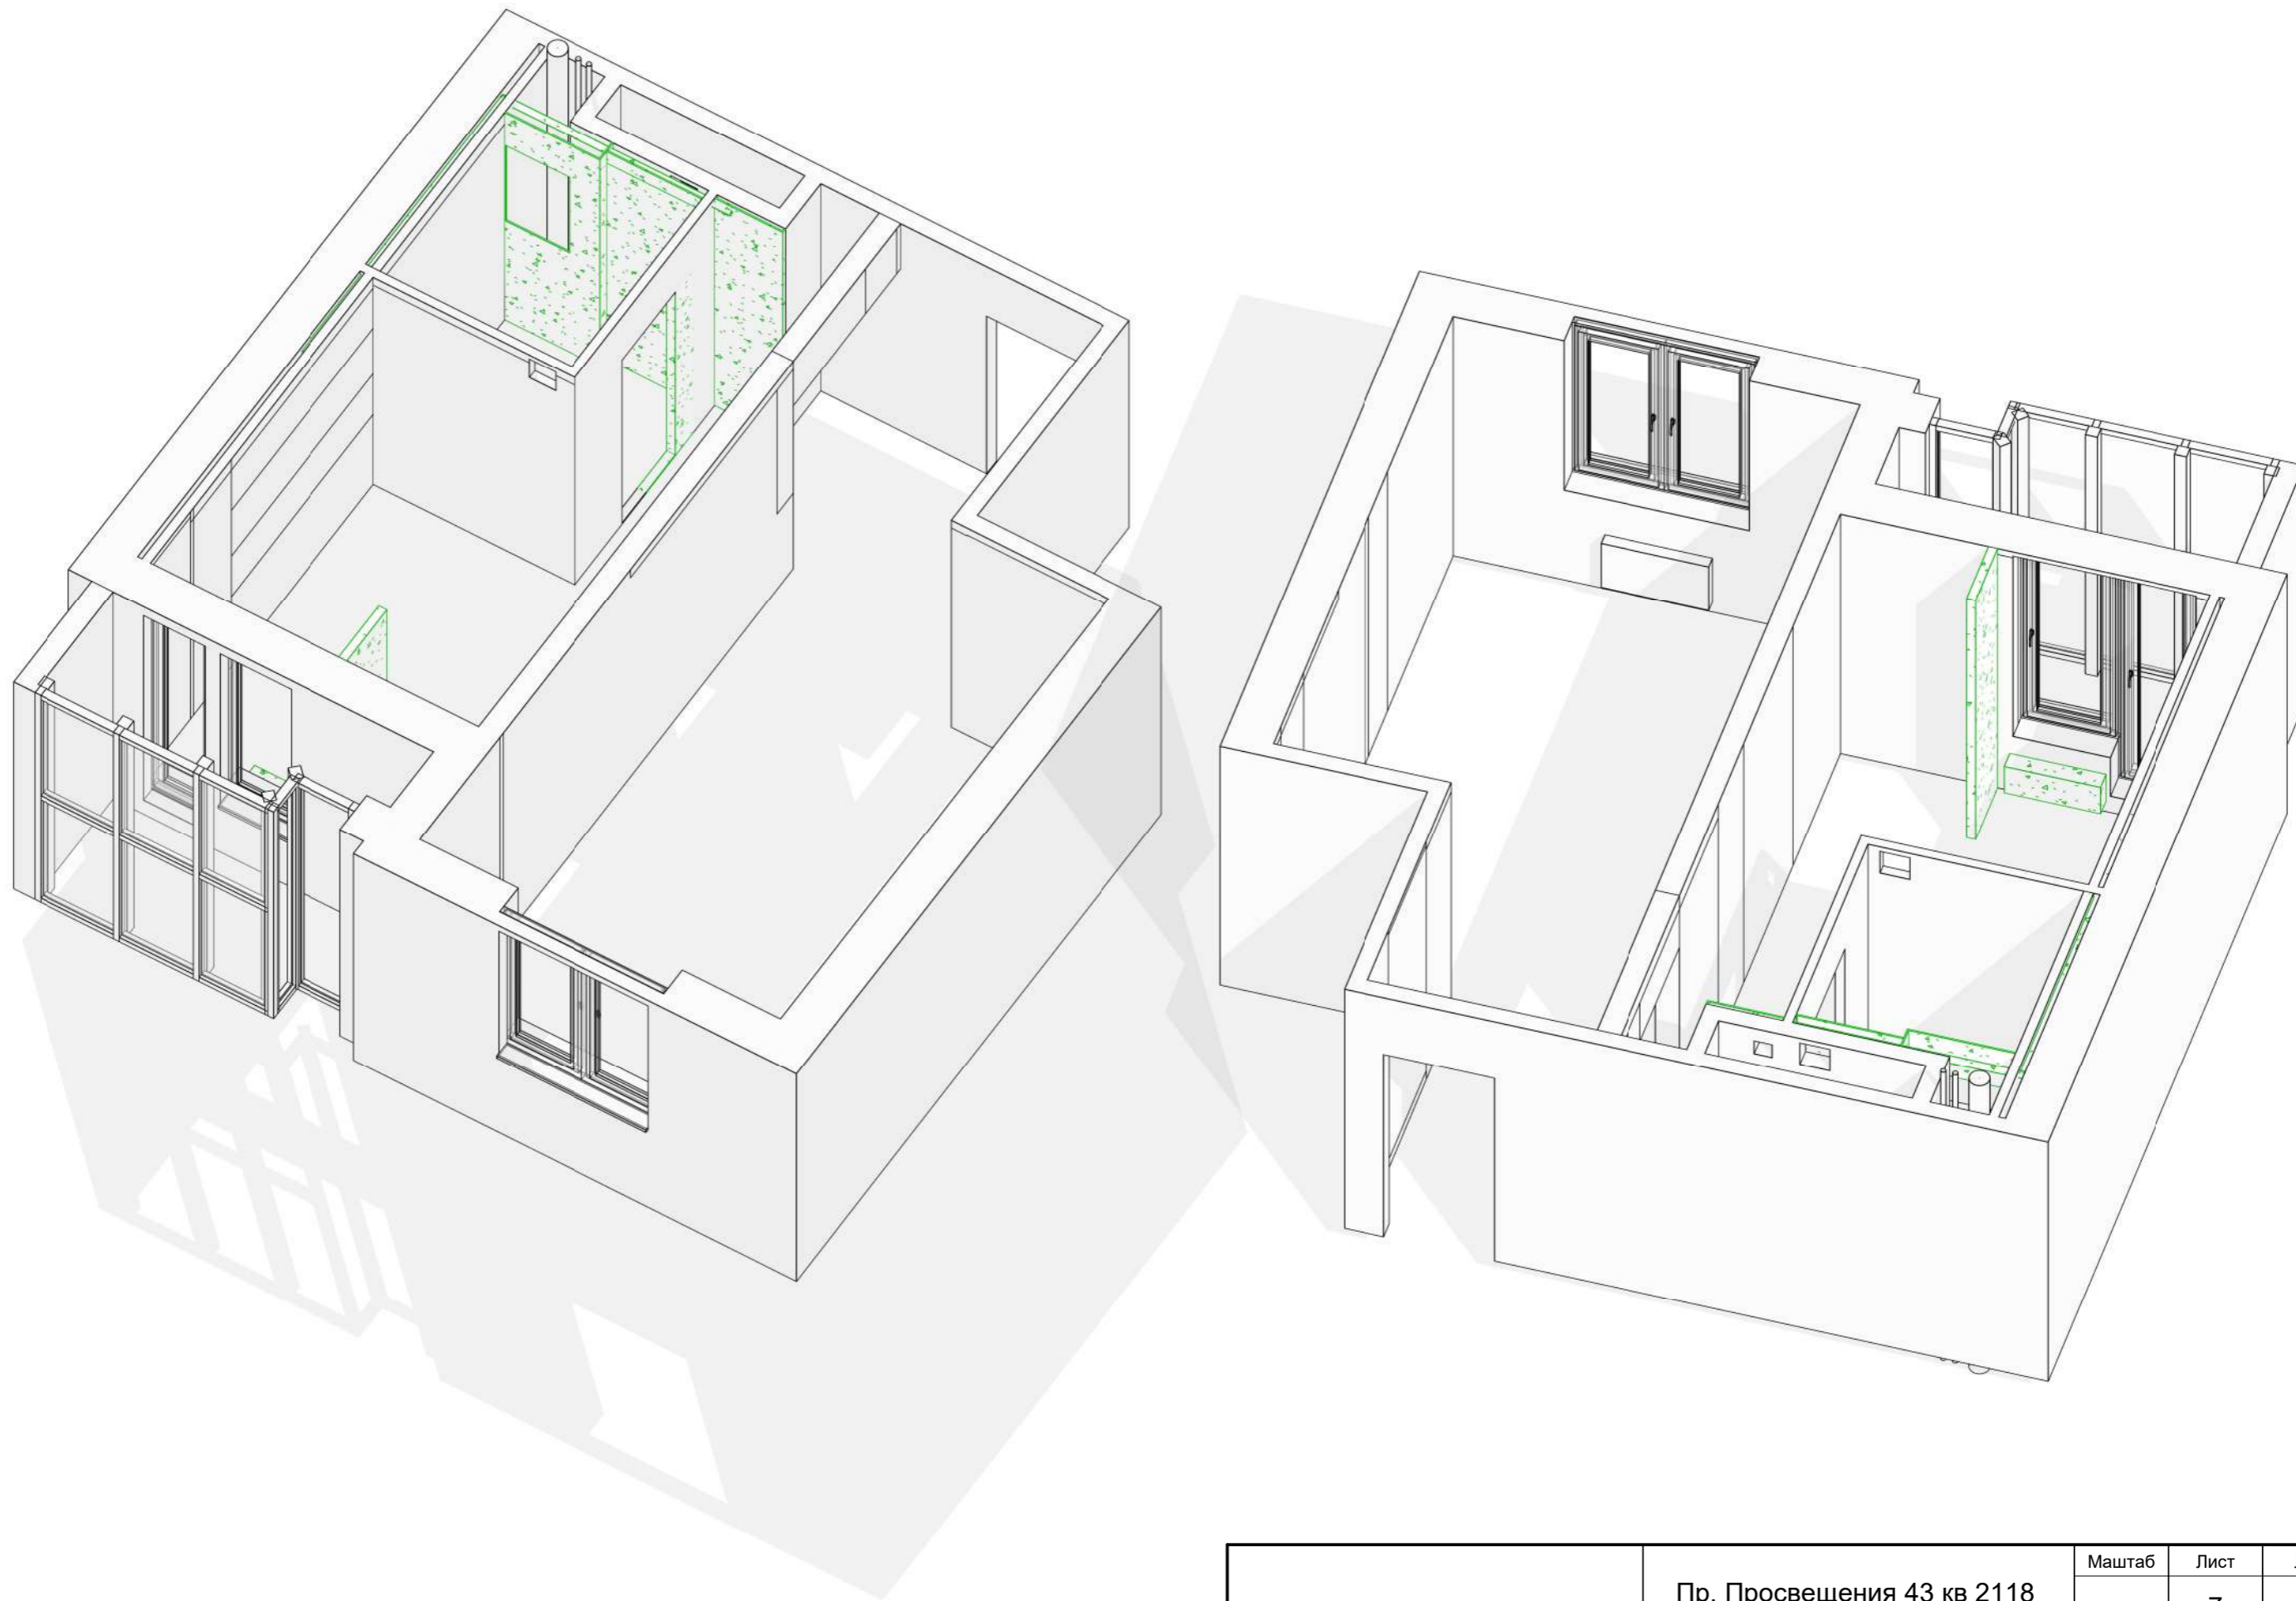

**Ведомость монтажа стен**

Мар-ка	Пример	Описание работ	Площадь
1		Пеноблок	1.4 м <sup>2</sup>
2		Лист ГКЛ 12.5 мм	9.1 м <sup>2</sup>
3		Пеноблок	1.6 м <sup>2</sup>

Общий итог 12.1 м<sup>2</sup>

				Пр. Просвещения 43 кв 2118			Масштаб	Лист	Листов
				План возводимых перегородок			1 : 35	6	54
Разраб.	Амирова О. М.	Подпись	Дата				Александр +7-911-21-626-81		<b>АБ</b> spb AB-SPB.RU
Проверил	Бриллиантов А.						Ольга +7-960-271-12-69		