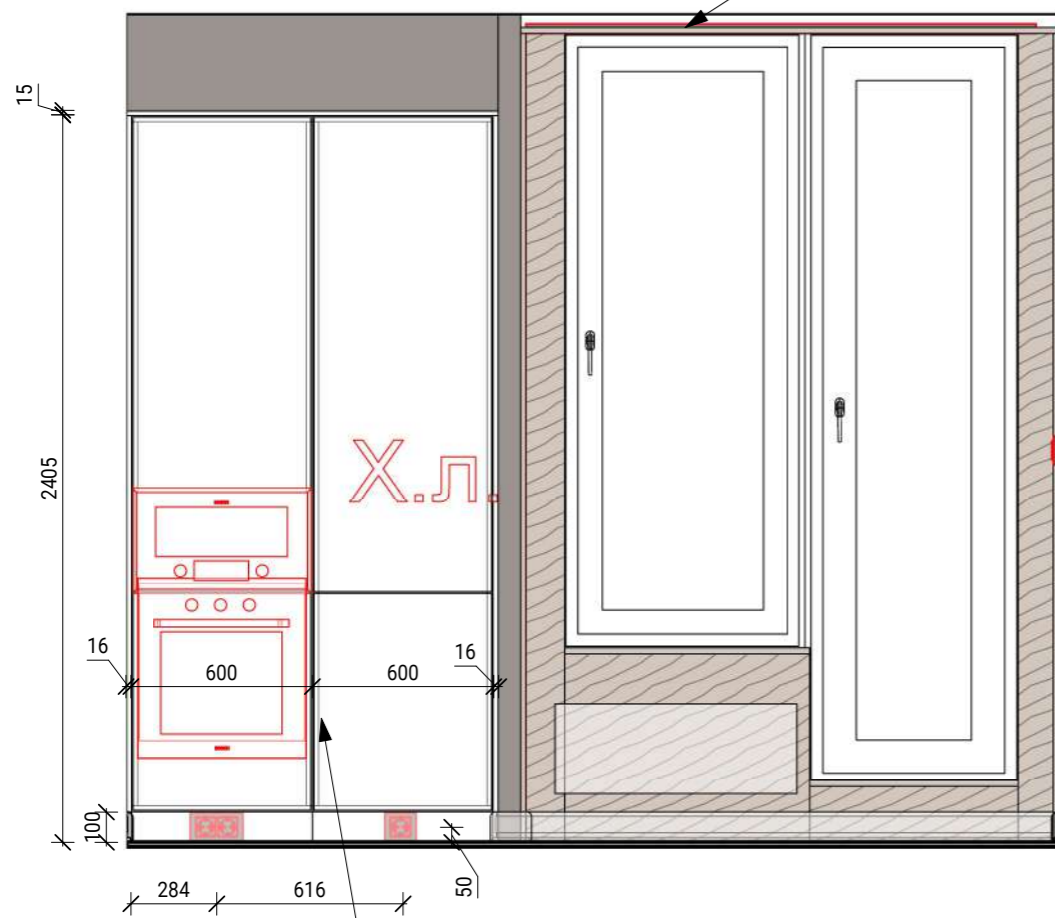

Формат

К-2

Подшить деревянными панелями потолок и верхнюю часть откоса вровень

Схему кухни смотреть в тех. задании производителя.

При расхождениях эскиза и чертежа придерживаться информации с чертежа

				Пр. Просвещения 43 кв 2118	Масштаб	Лист	Листов
					1 : 25	25	54
Разраб.	Амирова О. М.	Подпись	Дата	Развертки Кухня (К-2)	Александр +7-911-21-626-81		<b>АБ</b> spb AB-SPB.RU
Проверил	Бриллиантов А.				Ольга +7-960-271-12-69		