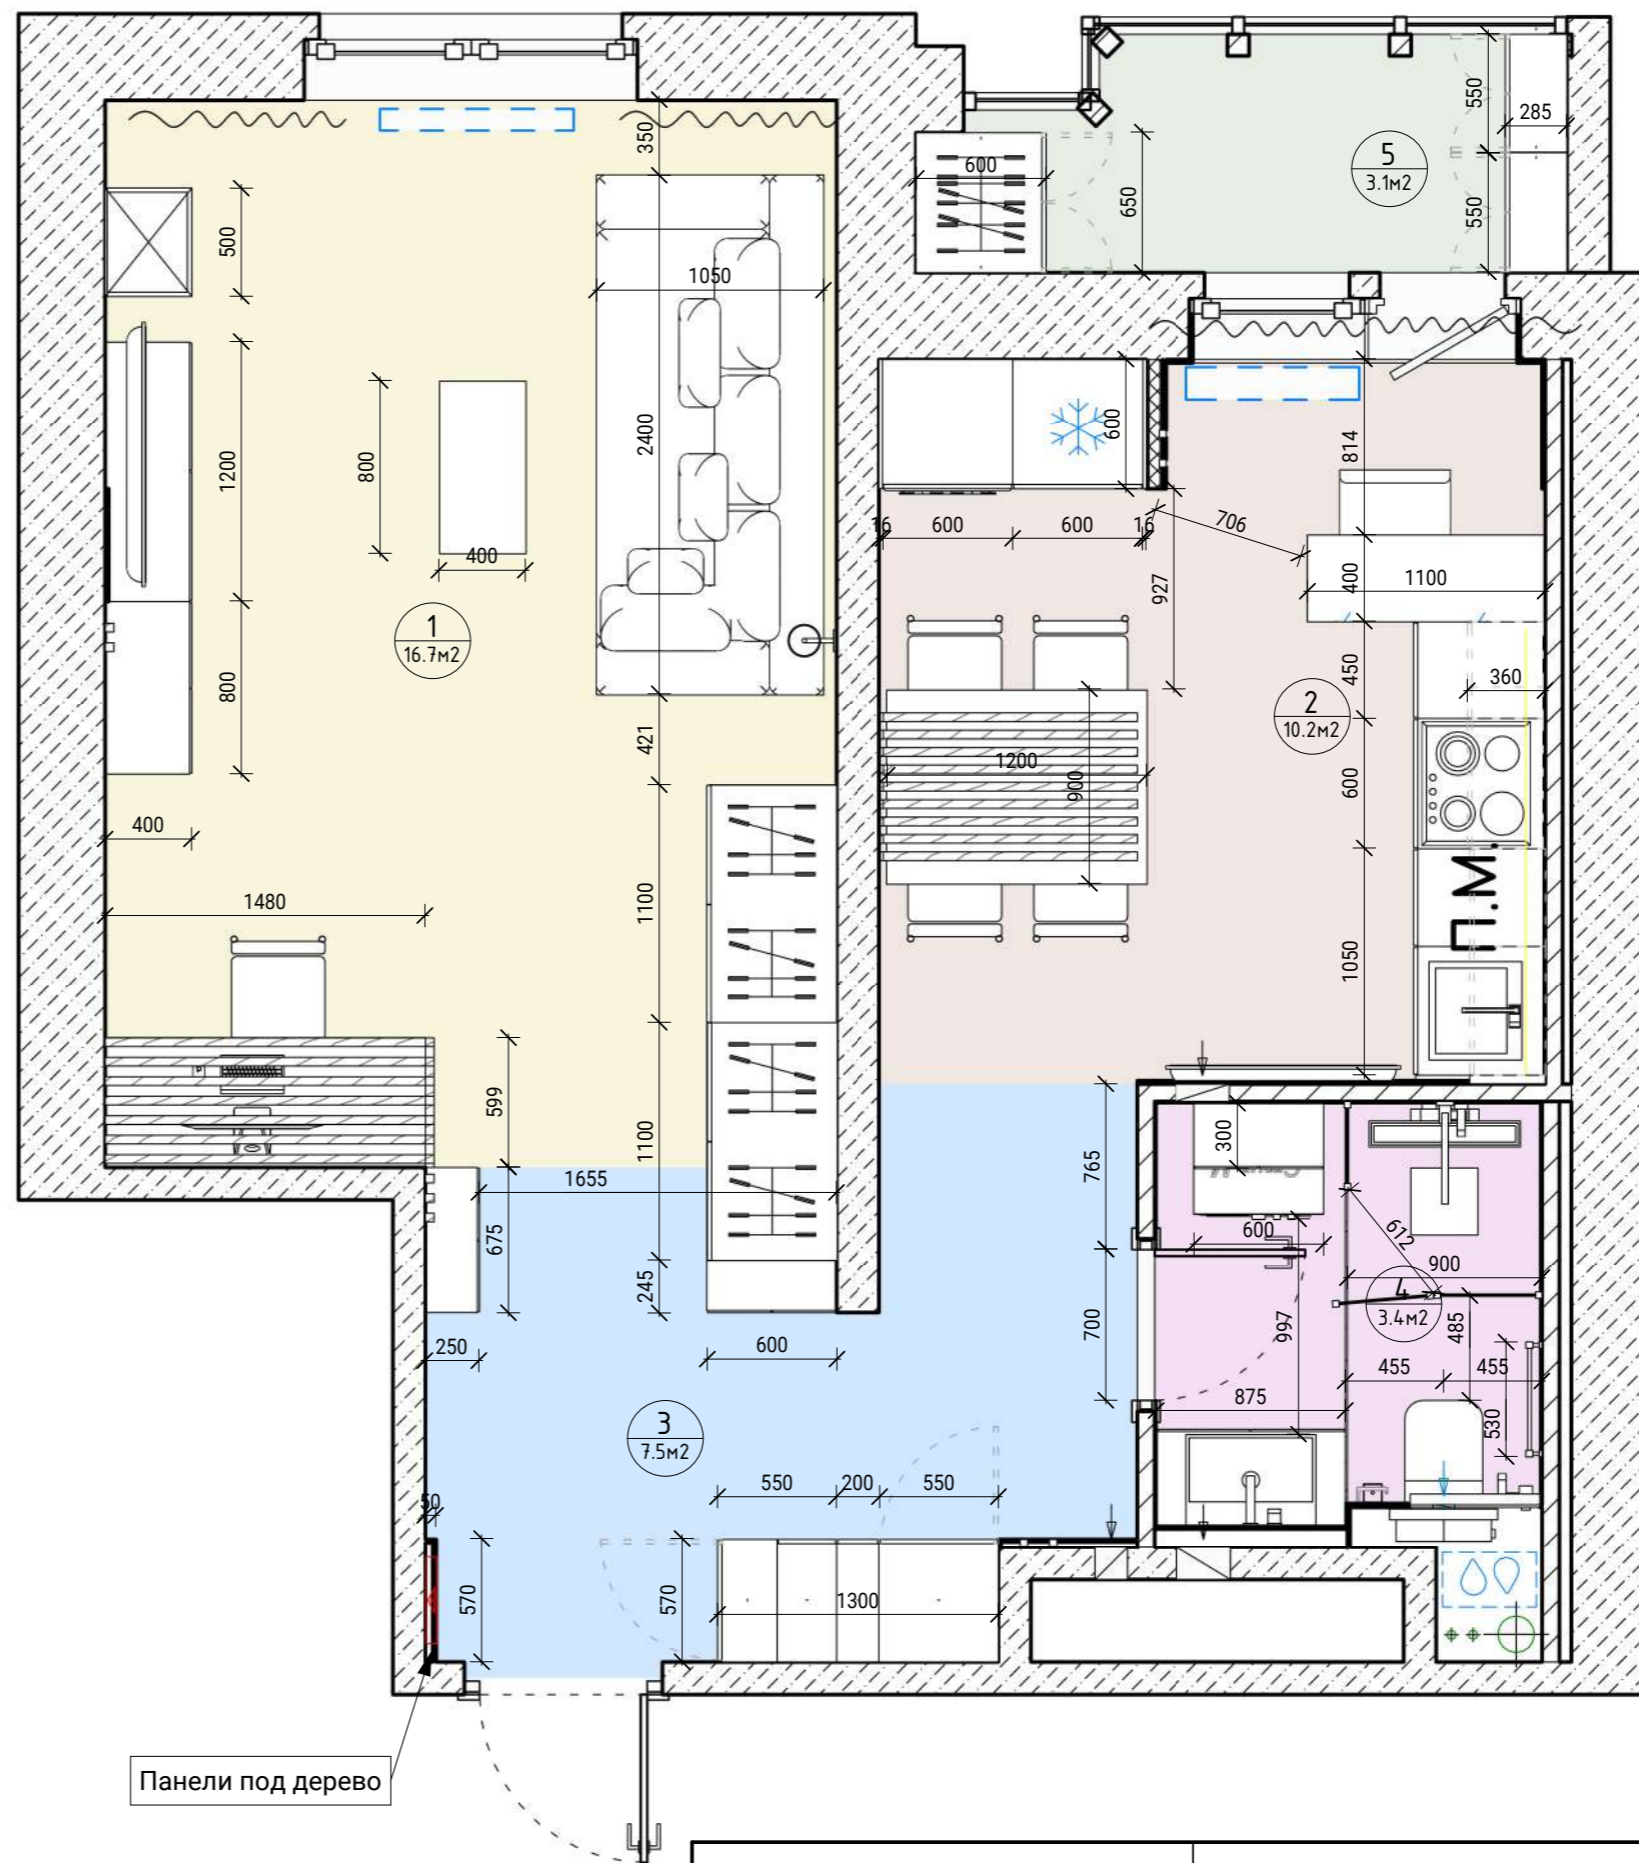

Условные обозначения:

$\frac{6}{15\text{M}^2}$  - Номер помещения / площадь

**Экспликация помещений после перепланировки**

Номер пом.	Помещение	Площадь
1	Гостиная	16.7 м <sup>2</sup>
2	Кухня	10.2 м <sup>2</sup>
3	Прихожая	7.5 м <sup>2</sup>
4	Санузел	3.4 м <sup>2</sup>
5	Балкон	3.1 м <sup>2</sup>
Общий итог: 5		41.0 м <sup>2</sup>